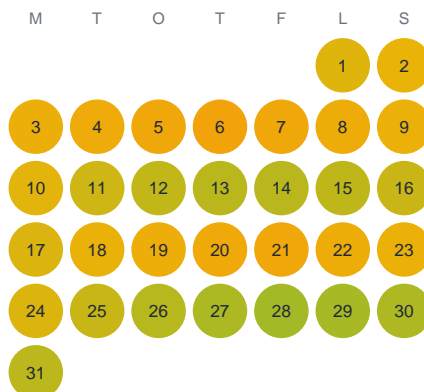

Huggtabell 2026 — Stor-Vitvattnet

Stor-Vitvattnet · Jämtland · huggtabell.se · modell v1 (2026-06)

Januari

Februari

Mars

April

Maj

Juni

Juli

Augusti

September

Oktober

November

December