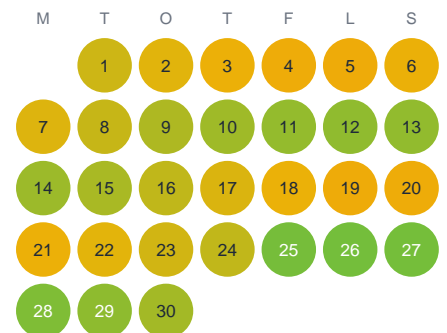

Huggtabell 2026 — Stor-Vitvattnet

Stor-Vitvattnet · Jämtland · huggtabell.se · modell v1 (2026-06)

Januari

Februari

Mars

April

Maj

Juni

Juli

Augusti

September

Oktober

November

December