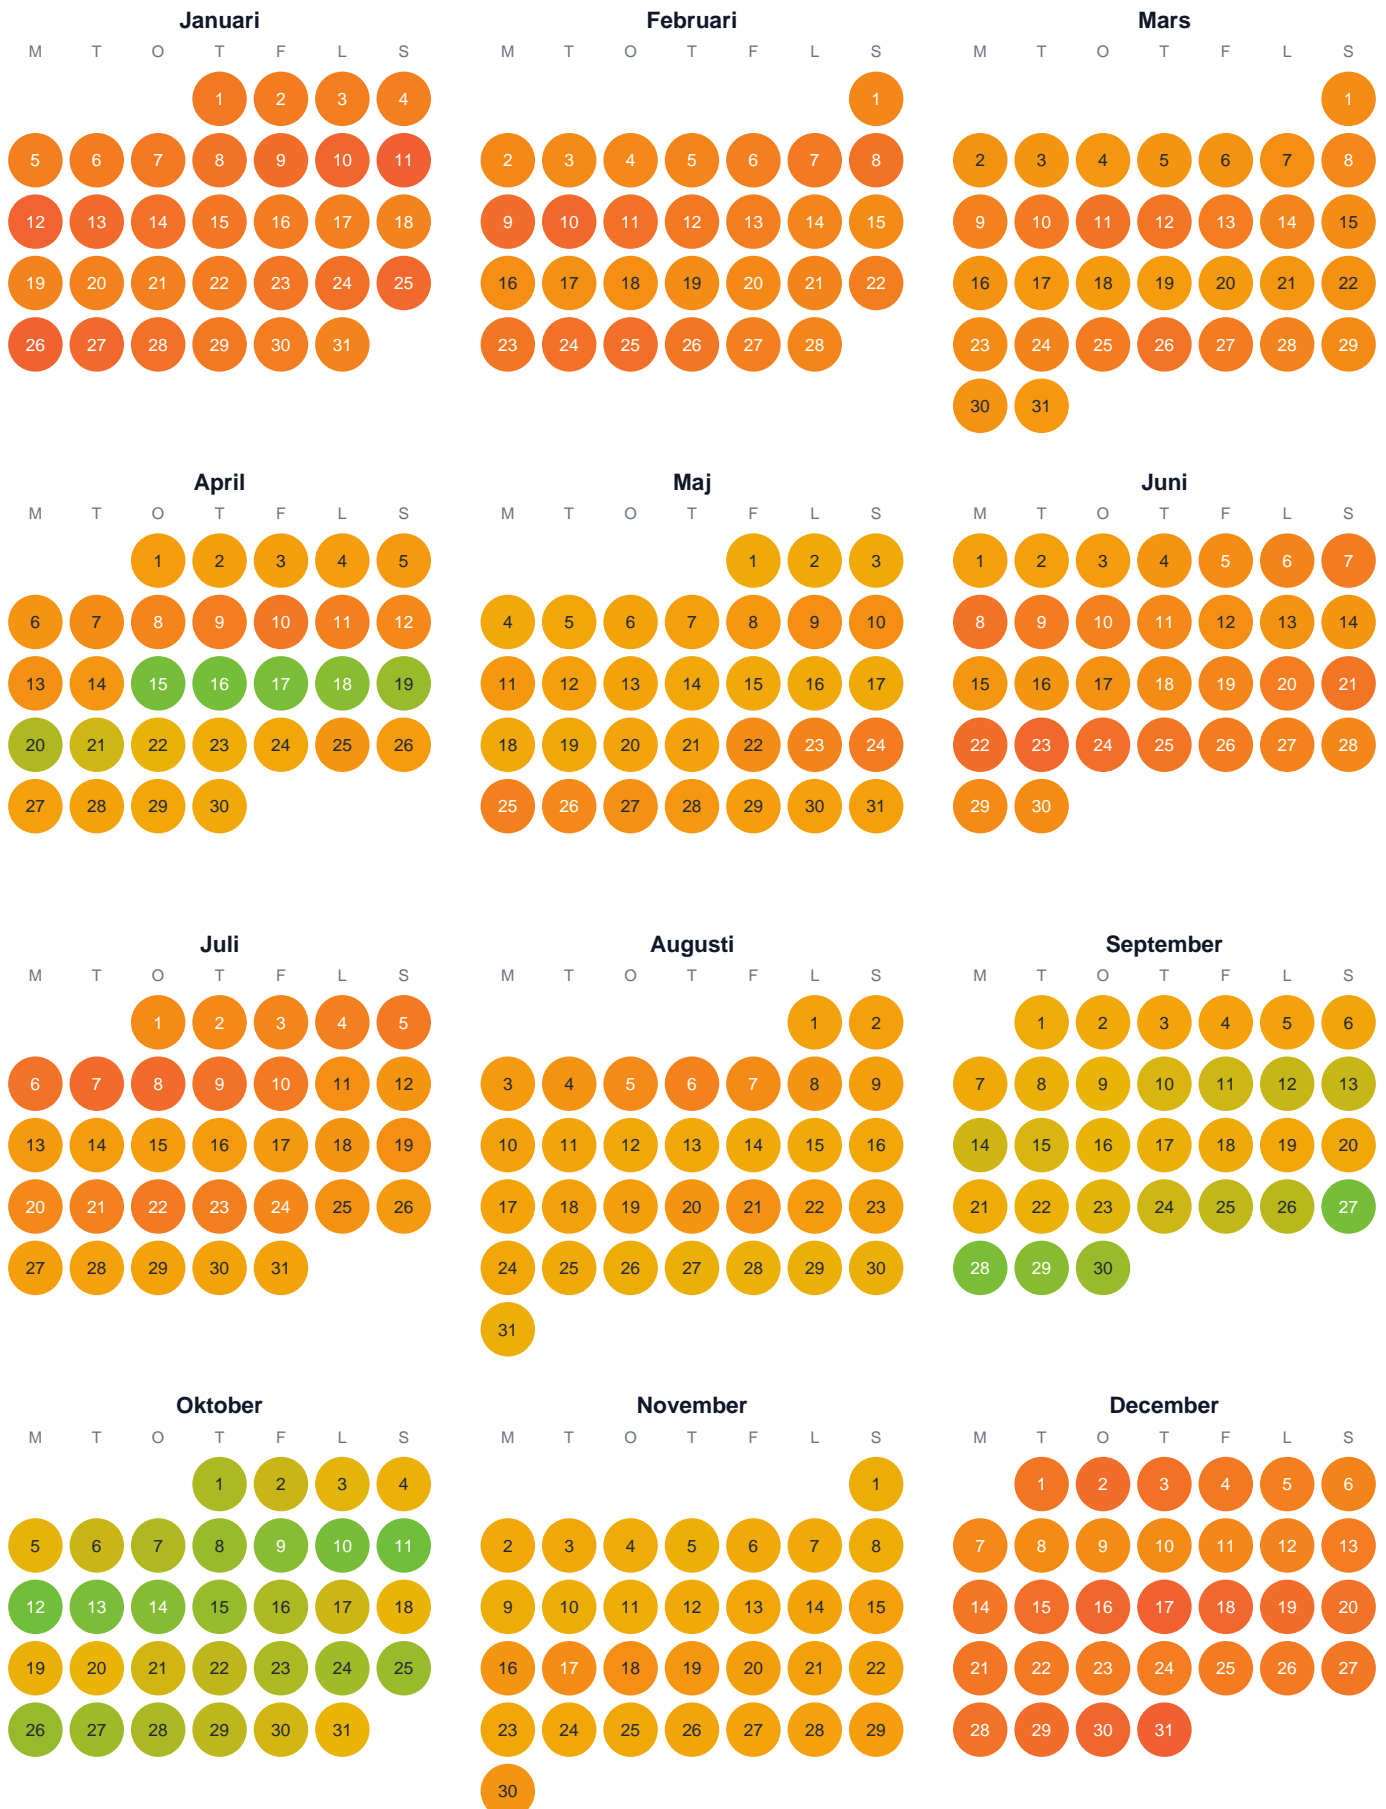

Huggtabell 2026 — Stor-Vamsjön

Stor-Vamsjön · Västernorrland · huggtabell.se · modell v1 (2026-06)

Trög Topp