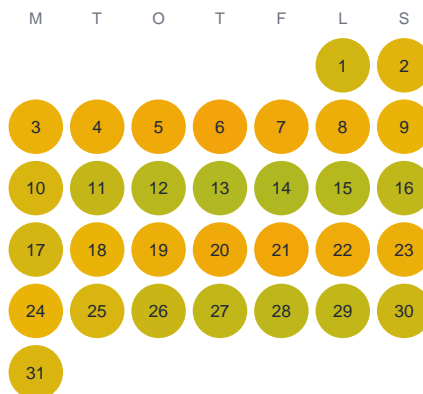

Huggtabell 2026 — Stor-Valsjön

Stor-Valsjön · Gävleborg · huggtabell.se · modell v1 (2026-06)

Januari

Februari

Mars

April

Maj

Juni

Juli

Augusti

September

Oktober

November

December