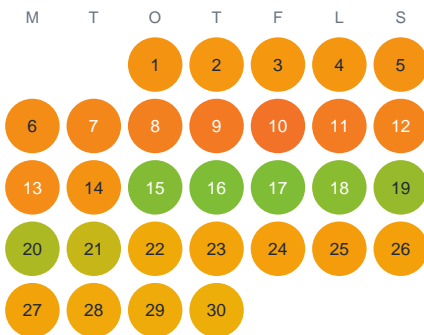

Huggtabell 2026 — Stor-Valsjön

Stor-Valsjön · Gävleborg · huggtabell.se · modell v1 (2026-06)

Januari

Februari

Mars

April

Maj

Juni

Juli

Augusti

September

Oktober

November

December