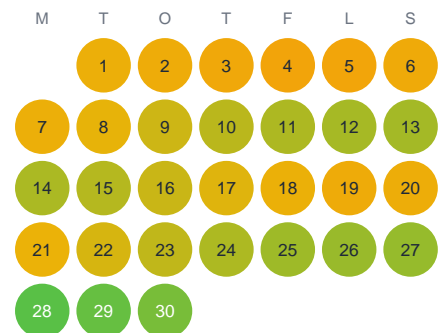

Huggtabell 2026 — Stor-Vallsjön

Stor-Vallsjön · Västernorrland · huggtabell.se · modell v1 (2026-06)

Januari

Februari

Mars

April

Maj

Juni

Juli

Augusti

September

Oktober

November

December