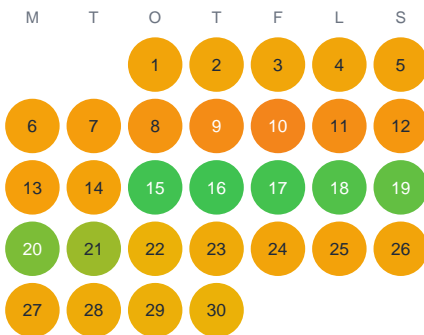

Huggtabell 2026 — Stor-Våndsjön

Stor-Våndsjön · Dalarna · huggtabell.se · modell v1 (2026-06)

Januari

Februari

Mars

April

Maj

Juni

Juli

Augusti

September

Oktober

November

December