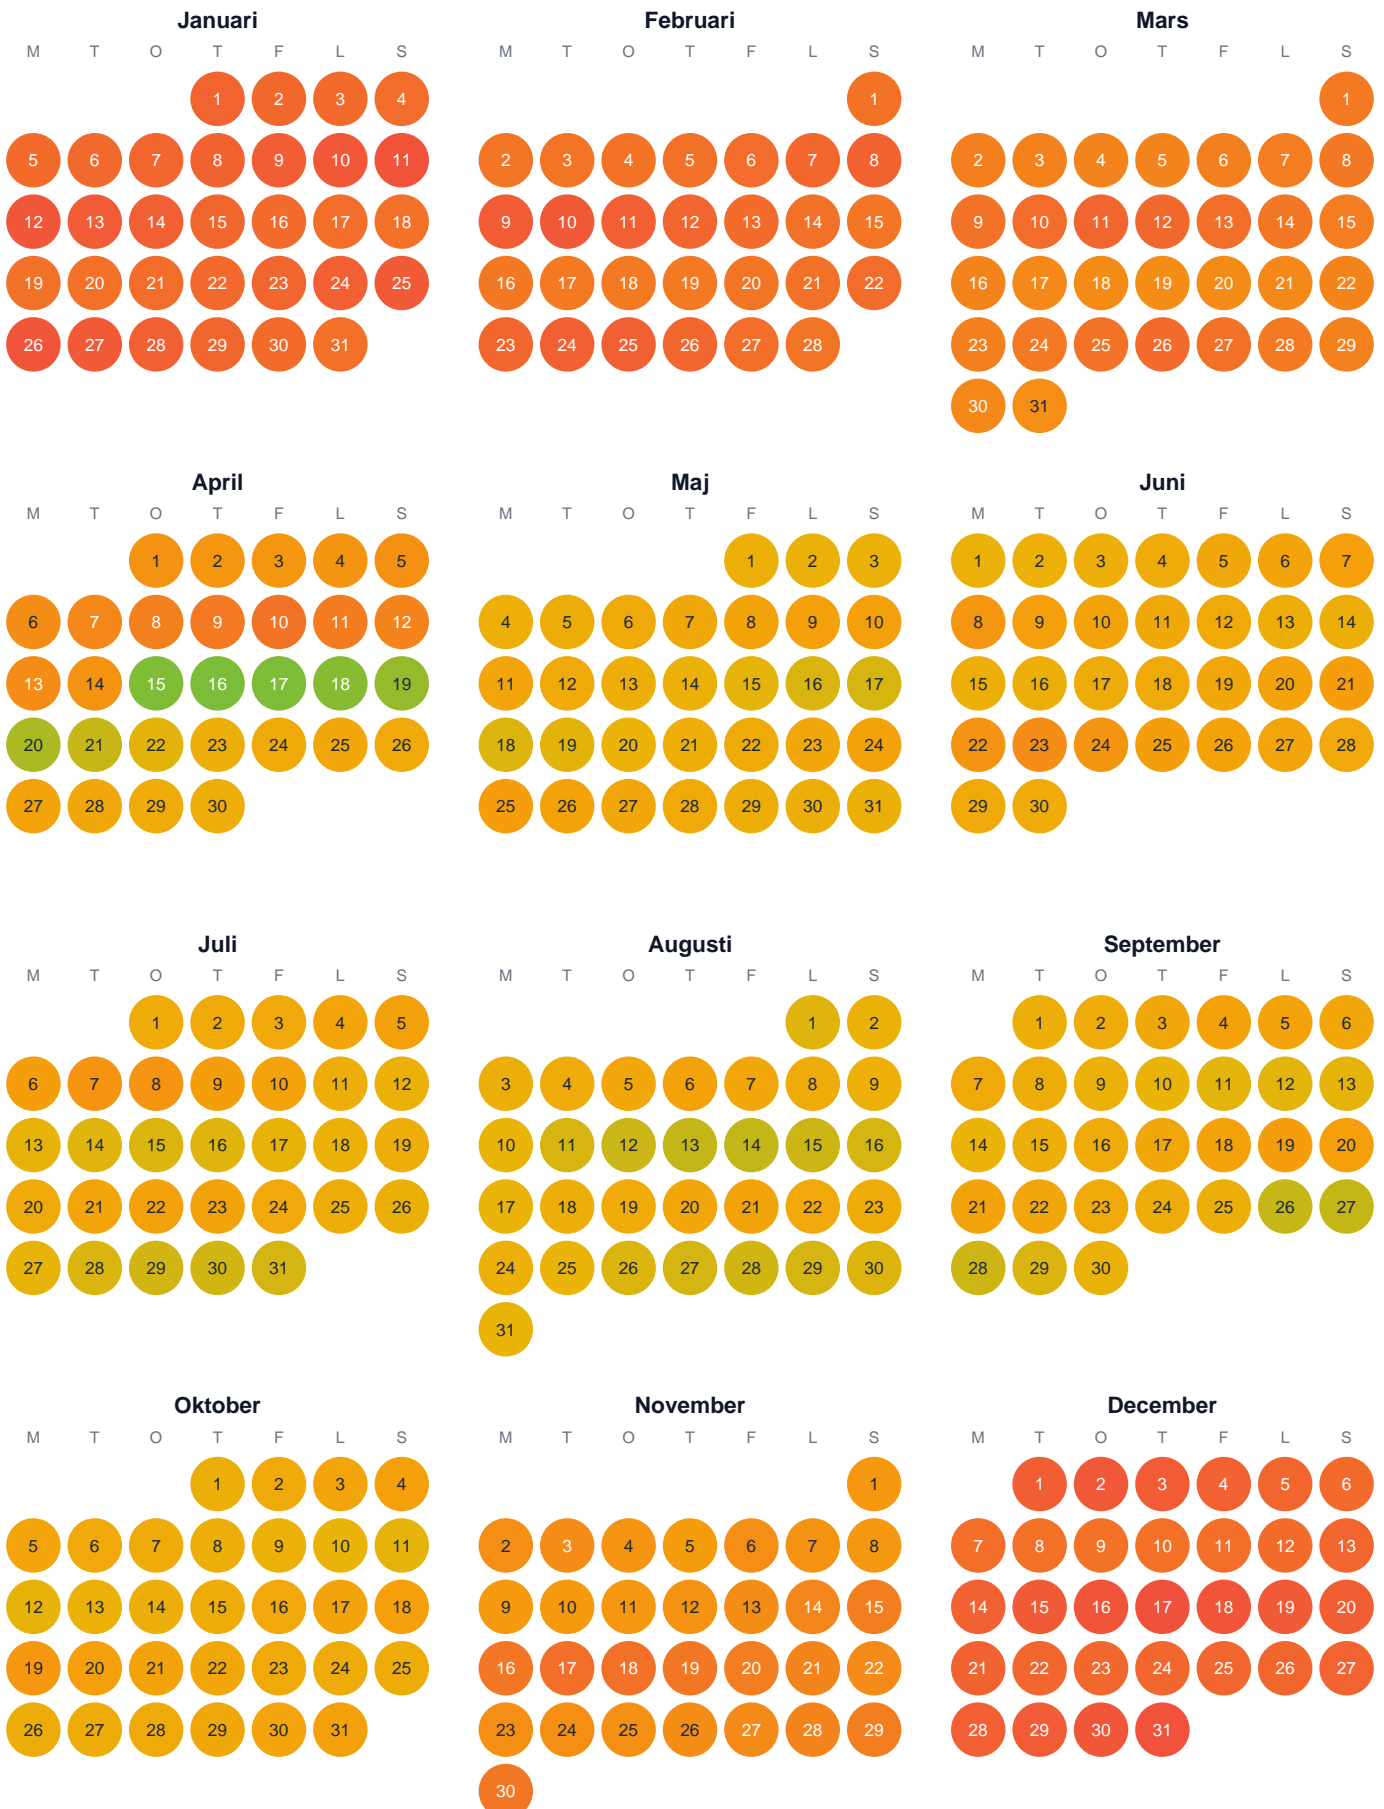

Huggtabell 2026 — Stor-Torrtjärnen

Stor-Torrtjärnen · Västernorrland · huggtabell.se · modell v1 (2026-06)

Trög  Topp