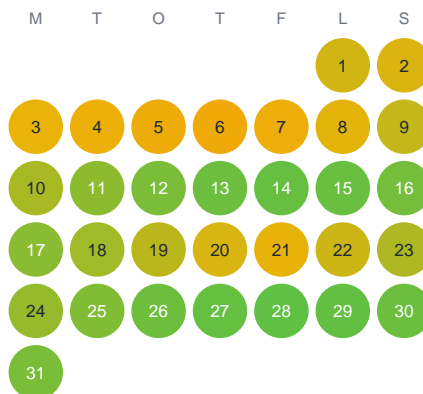

Huggtabell 2026 — Stor-Tjulträsket

Stor-Tjulträsket · Västerbotten · huggtabell.se · modell v1 (2026-06)

Januari

Februari

Mars

April

Maj

Juni

Juli

Augusti

September

Oktober

November

December