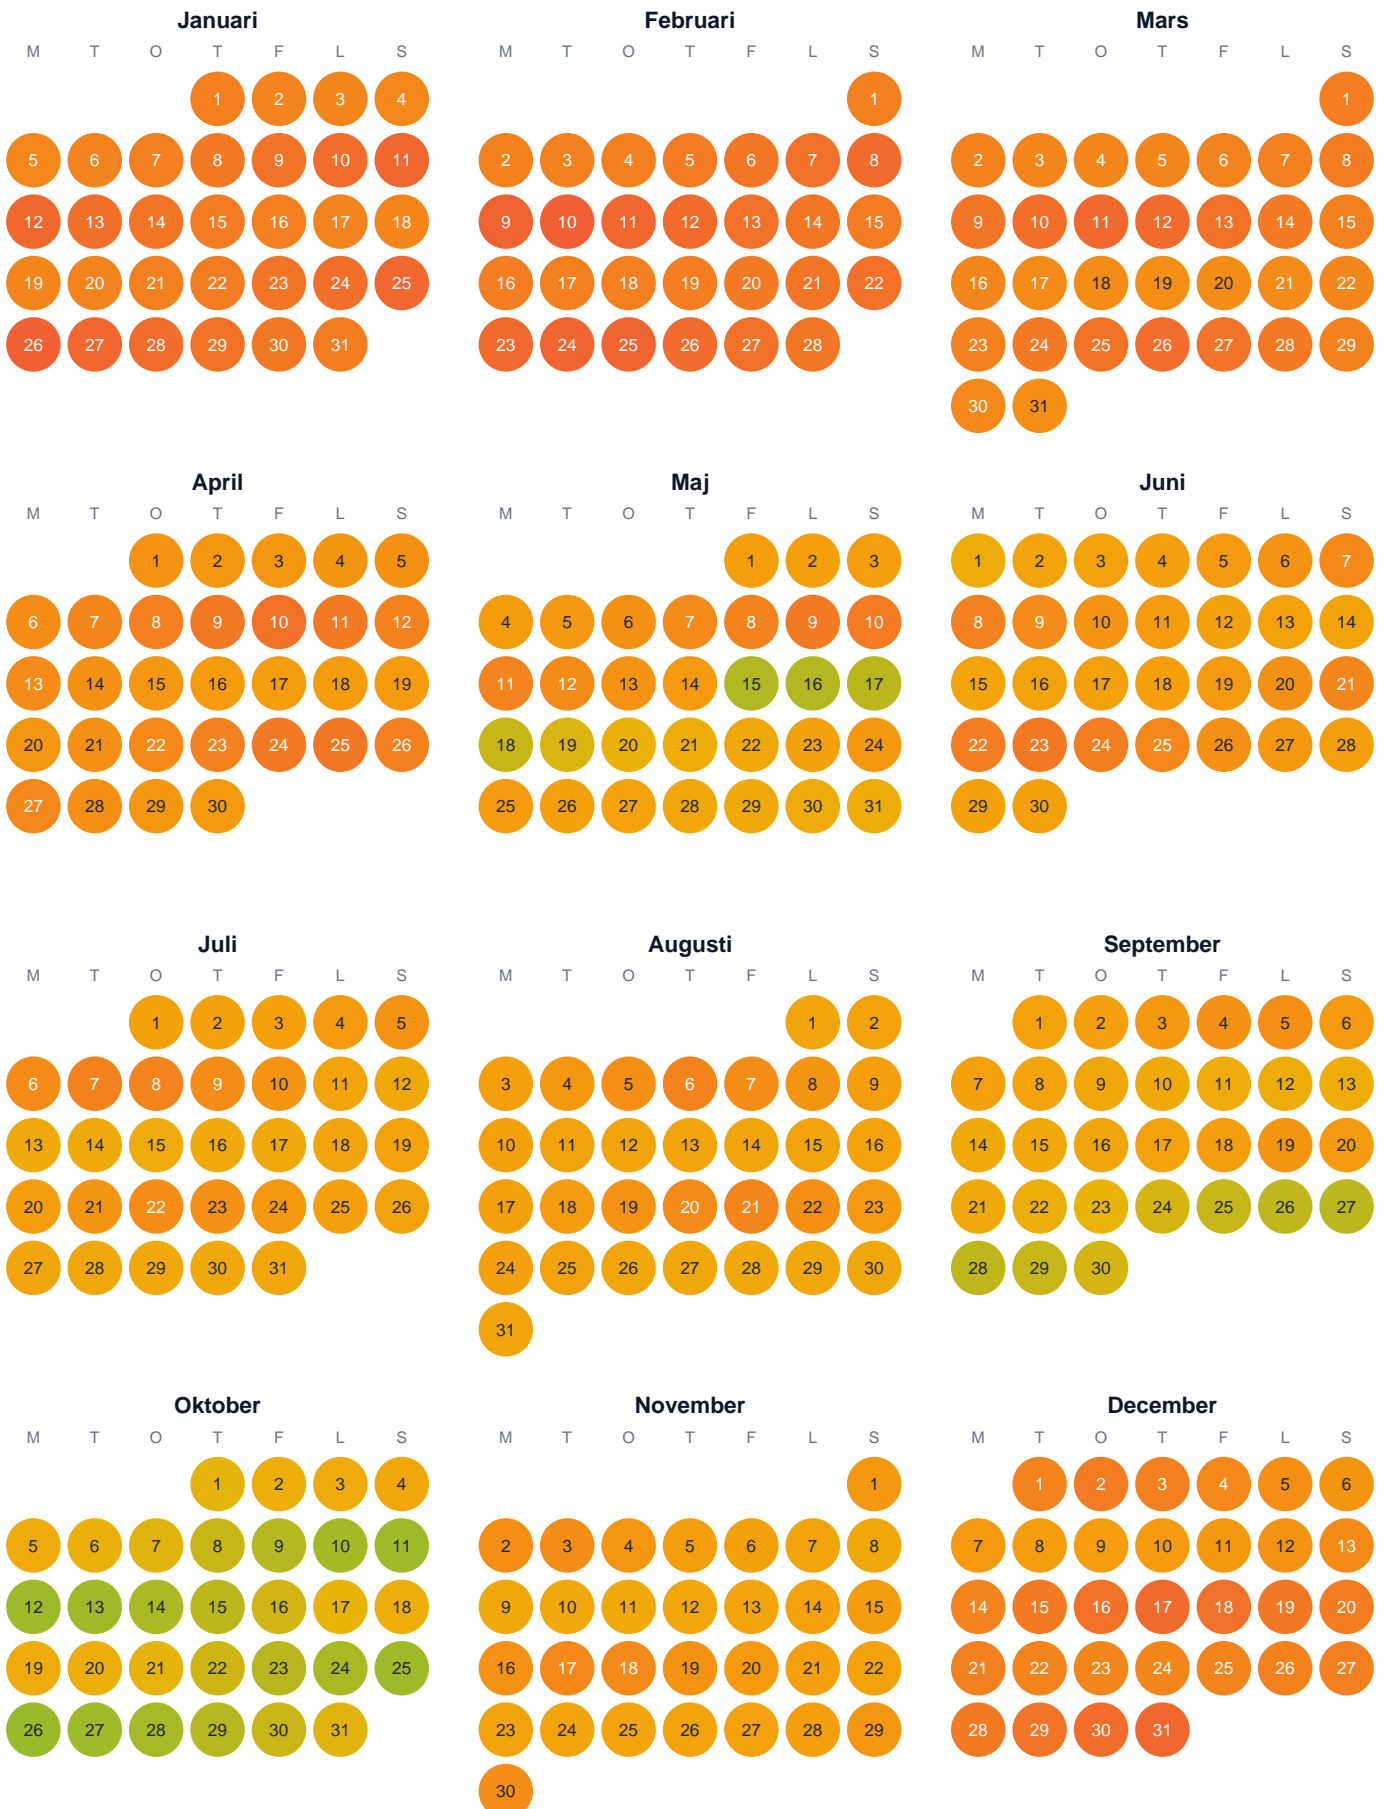

Huggtabell 2026 — Stor-Tjärnmyrtjärnen

Stor-Tjärnmyrtjärnen · Västerbotten · huggtabell.se · modell v1 (2026-06)

Trög  Topp