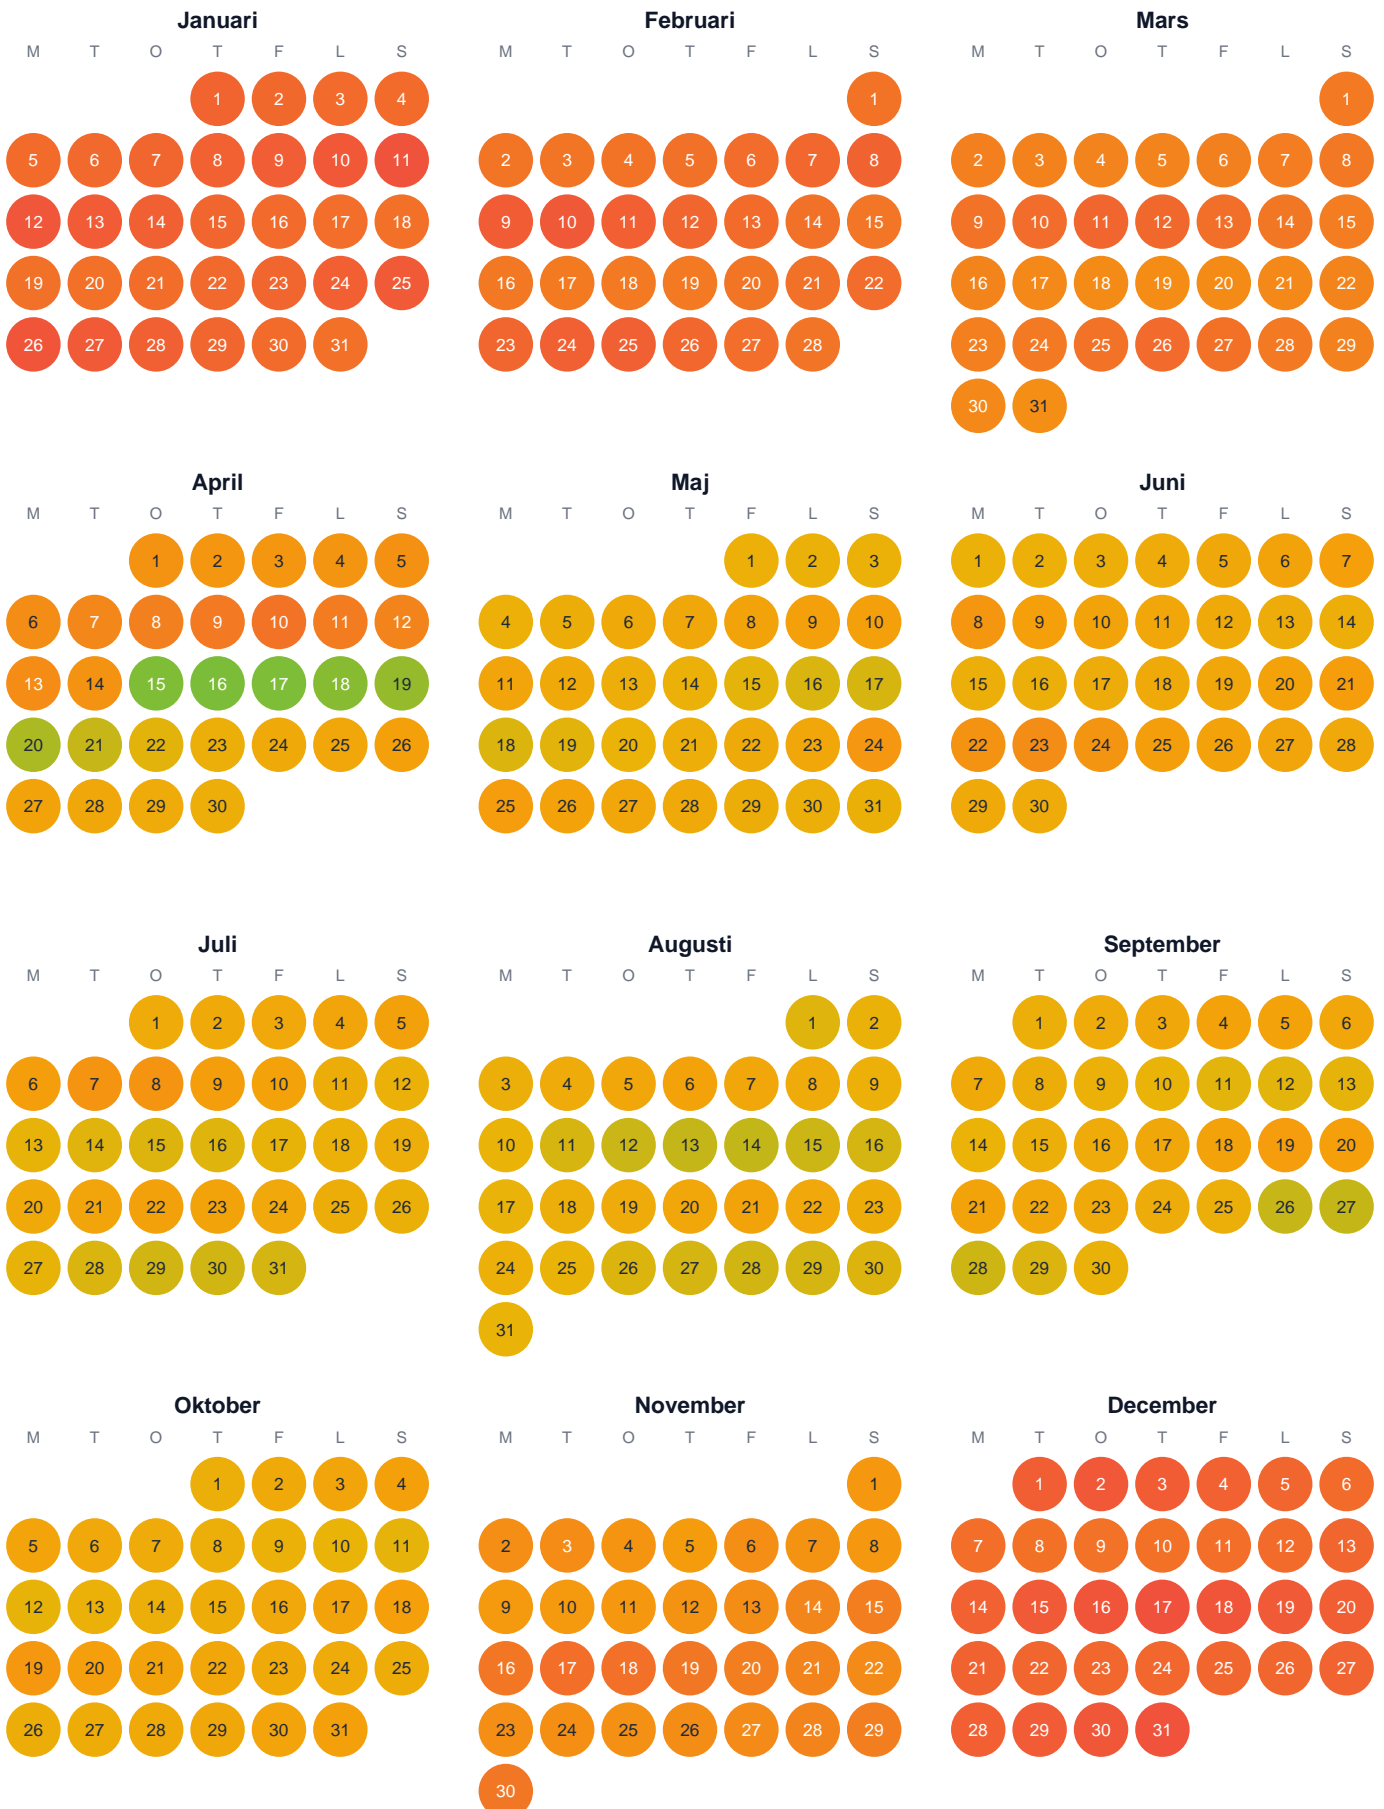

Huggtabell 2026 — Stor-Rocksjön

Stor-Rocksjön · Västernorrland · huggtabell.se · modell v1 (2026-06)

Trög Topp