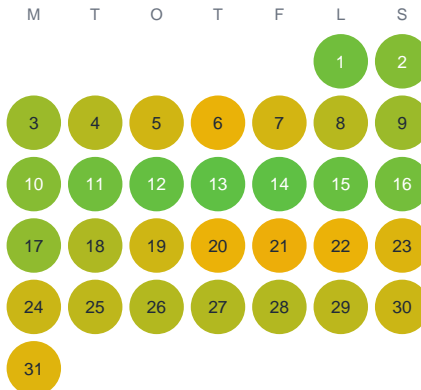

Huggtabell 2026 — Stor-Rörtjärnen

Stor-Rörtjärnen · Jämtland · huggtabell.se · modell v1 (2026-06)

Januari

Februari

Mars

April

Maj

Juni

Juli

Augusti

September

Oktober

November

December