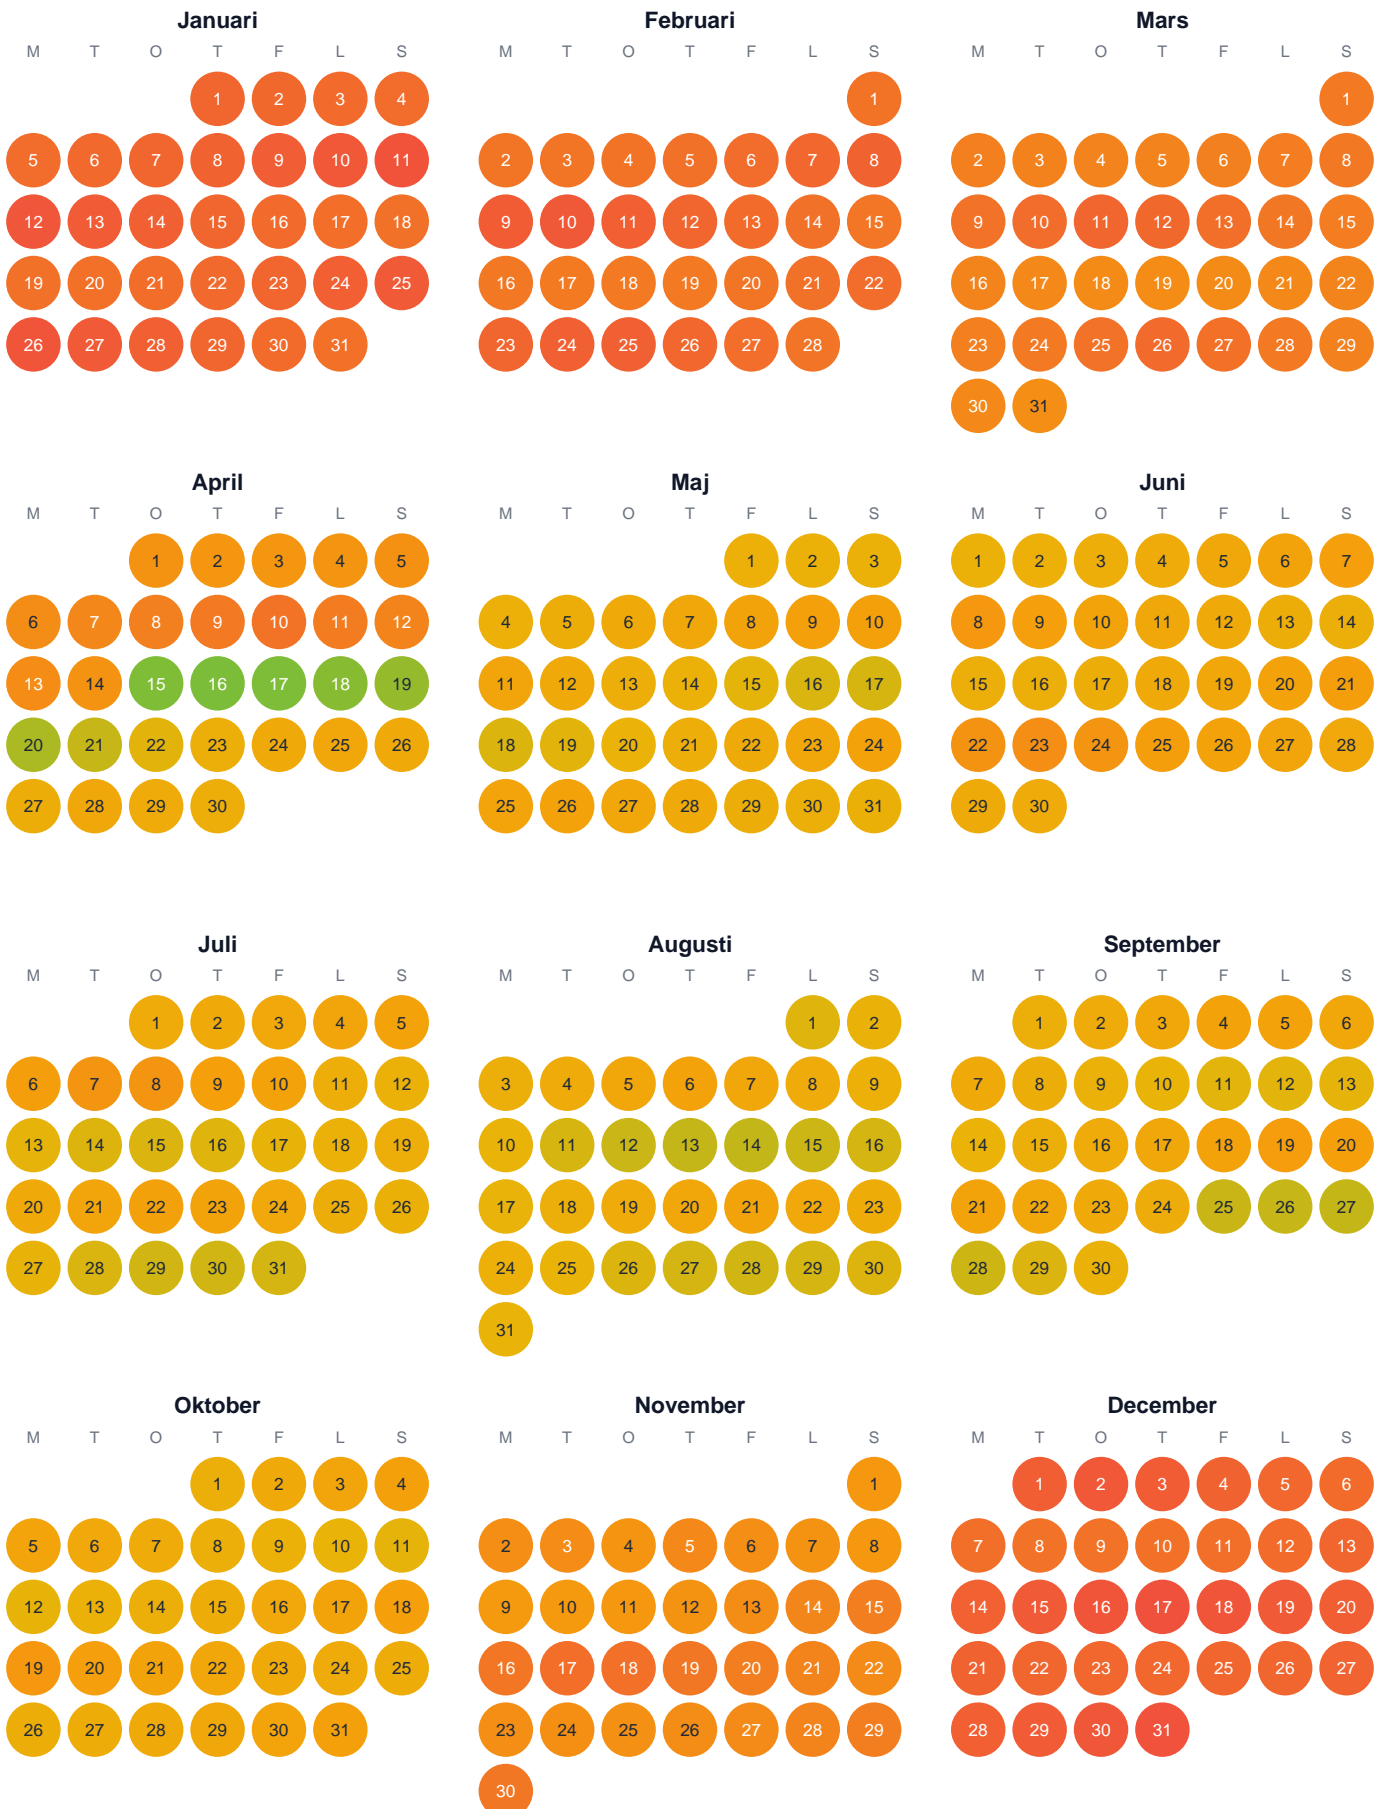

Huggtabell 2026 — Stor-Rödvattnet

Stor-Rödvattnet · Västernorrland · huggtabell.se · modell v1 (2026-06)

Trög Topp