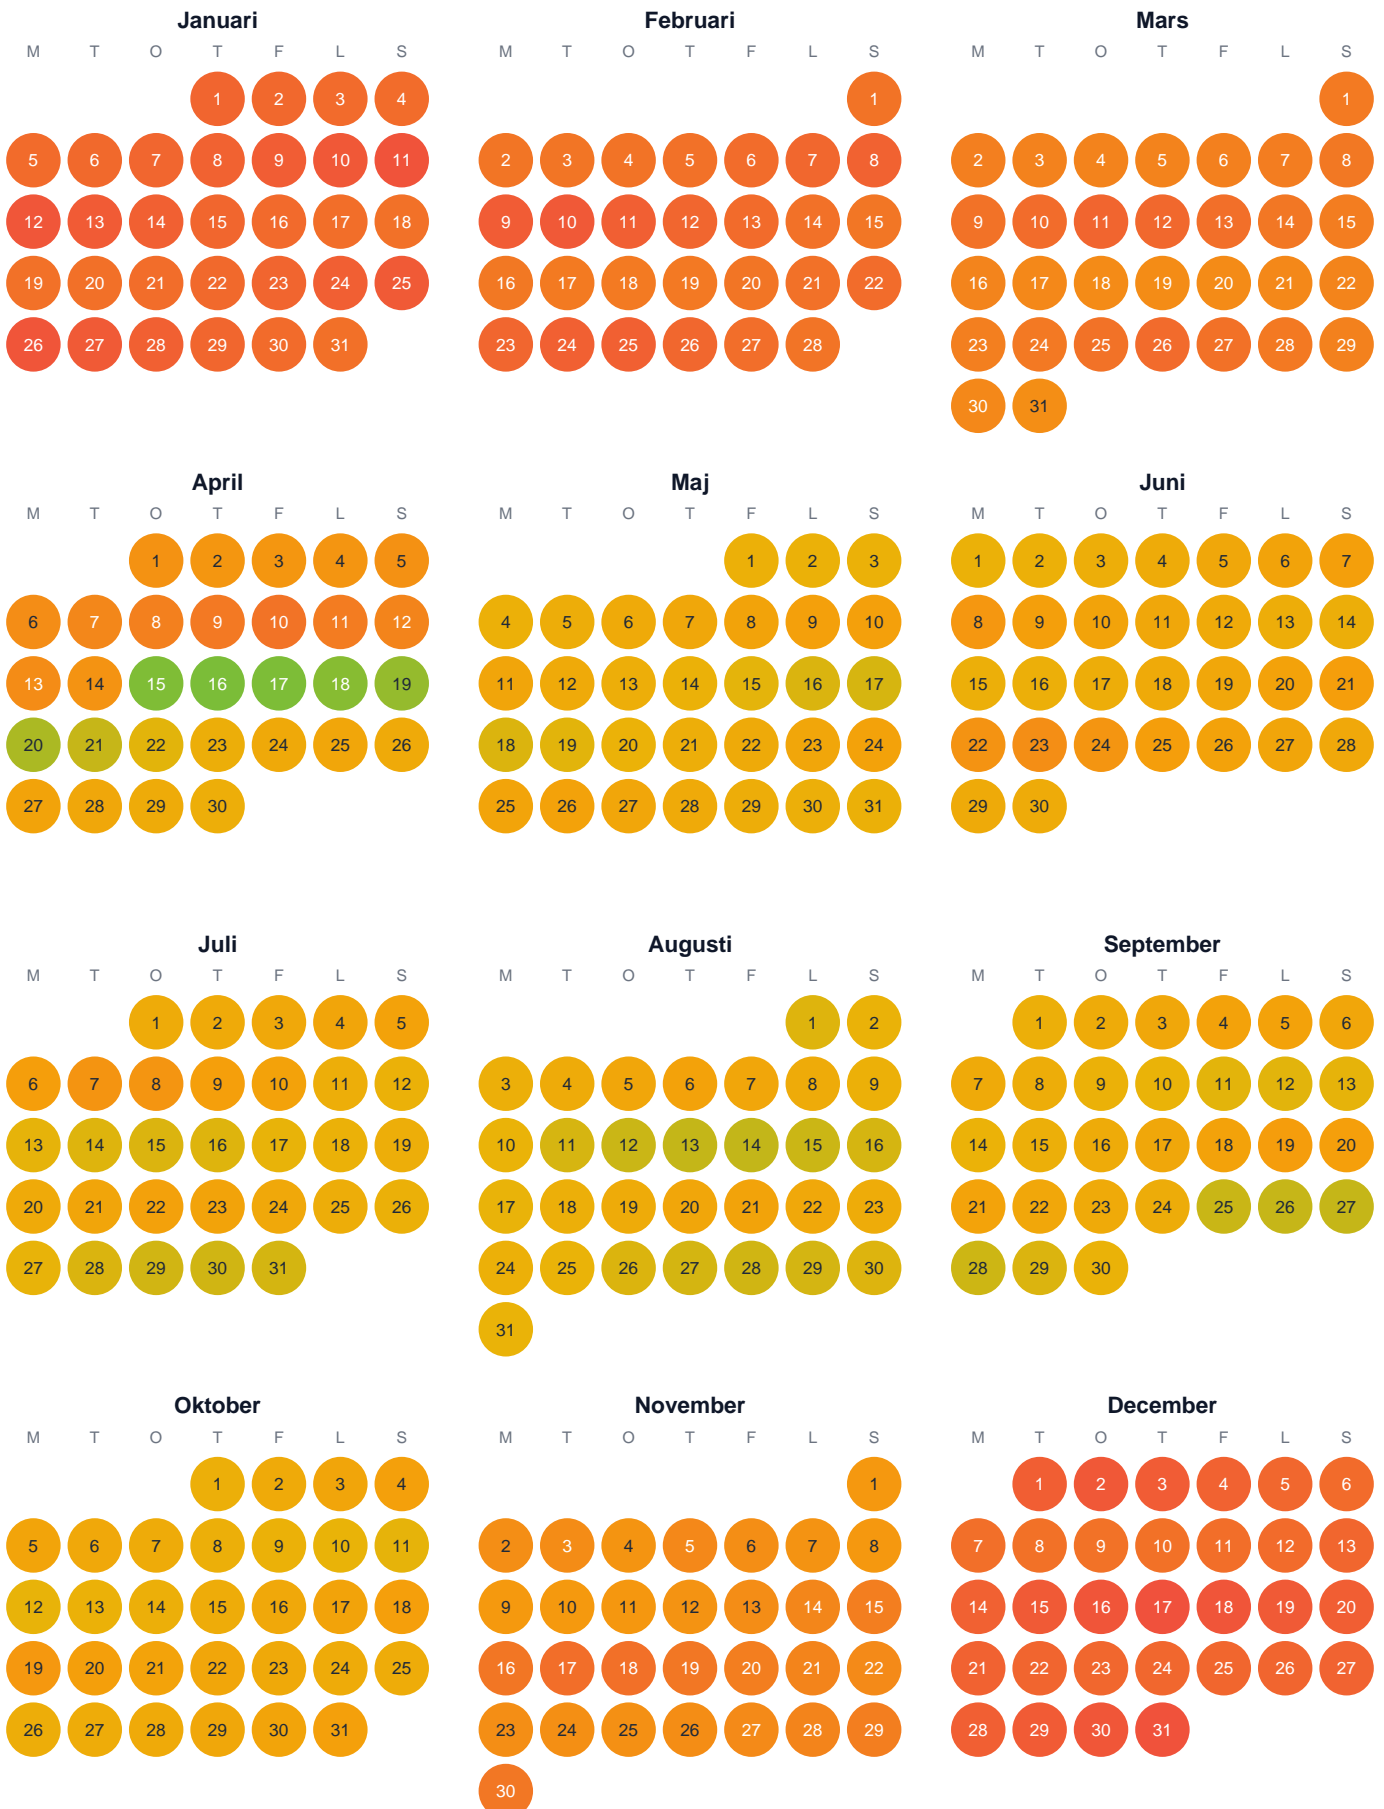

Huggtabell 2026 — Stor-Pengsjön

Stor-Pengsjön · Västernorrland · huggtabell.se · modell v1 (2026-06)

Trög Topp