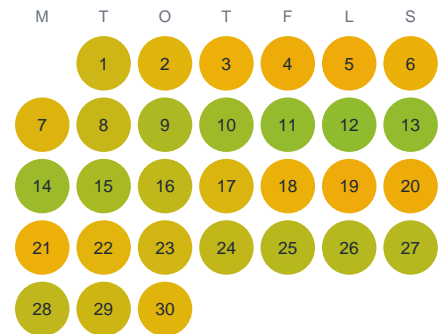

Huggtabell 2026 — Stor-Nästjärn

Stor-Nästjärn · Dalarna · huggtabell.se · modell v1 (2026-06)

Januari

Februari

Mars

April

Maj

Juni

Juli

Augusti

September

Oktober

November

December