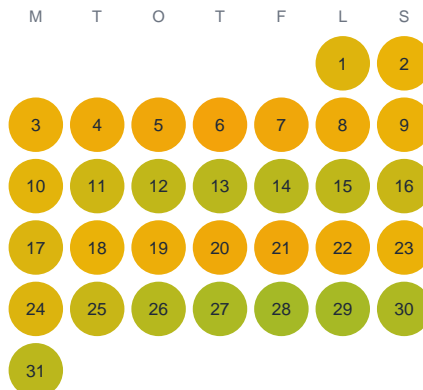

Huggtabell 2026 — Stor-Nästjärn

Stor-Nästjärn · Dalarna · huggtabell.se · modell v1 (2026-06)

Januari

Februari

Mars

April

Maj

Juni

Juli

Augusti

September

Oktober

November

December