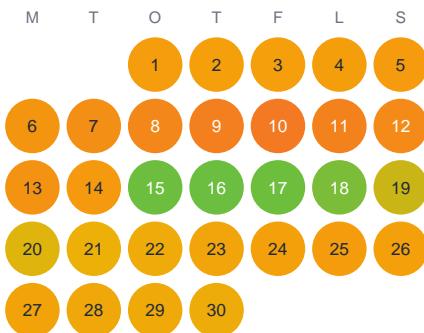

Huggtabell 2026 — Stor-Nästjärn

Stor-Nästjärn · Dalarna · huggtabell.se · modell v1 (2026-06)

Januari

Februari

Mars

April

Maj

Juni

Juli

Augusti

September

Oktober

November

December