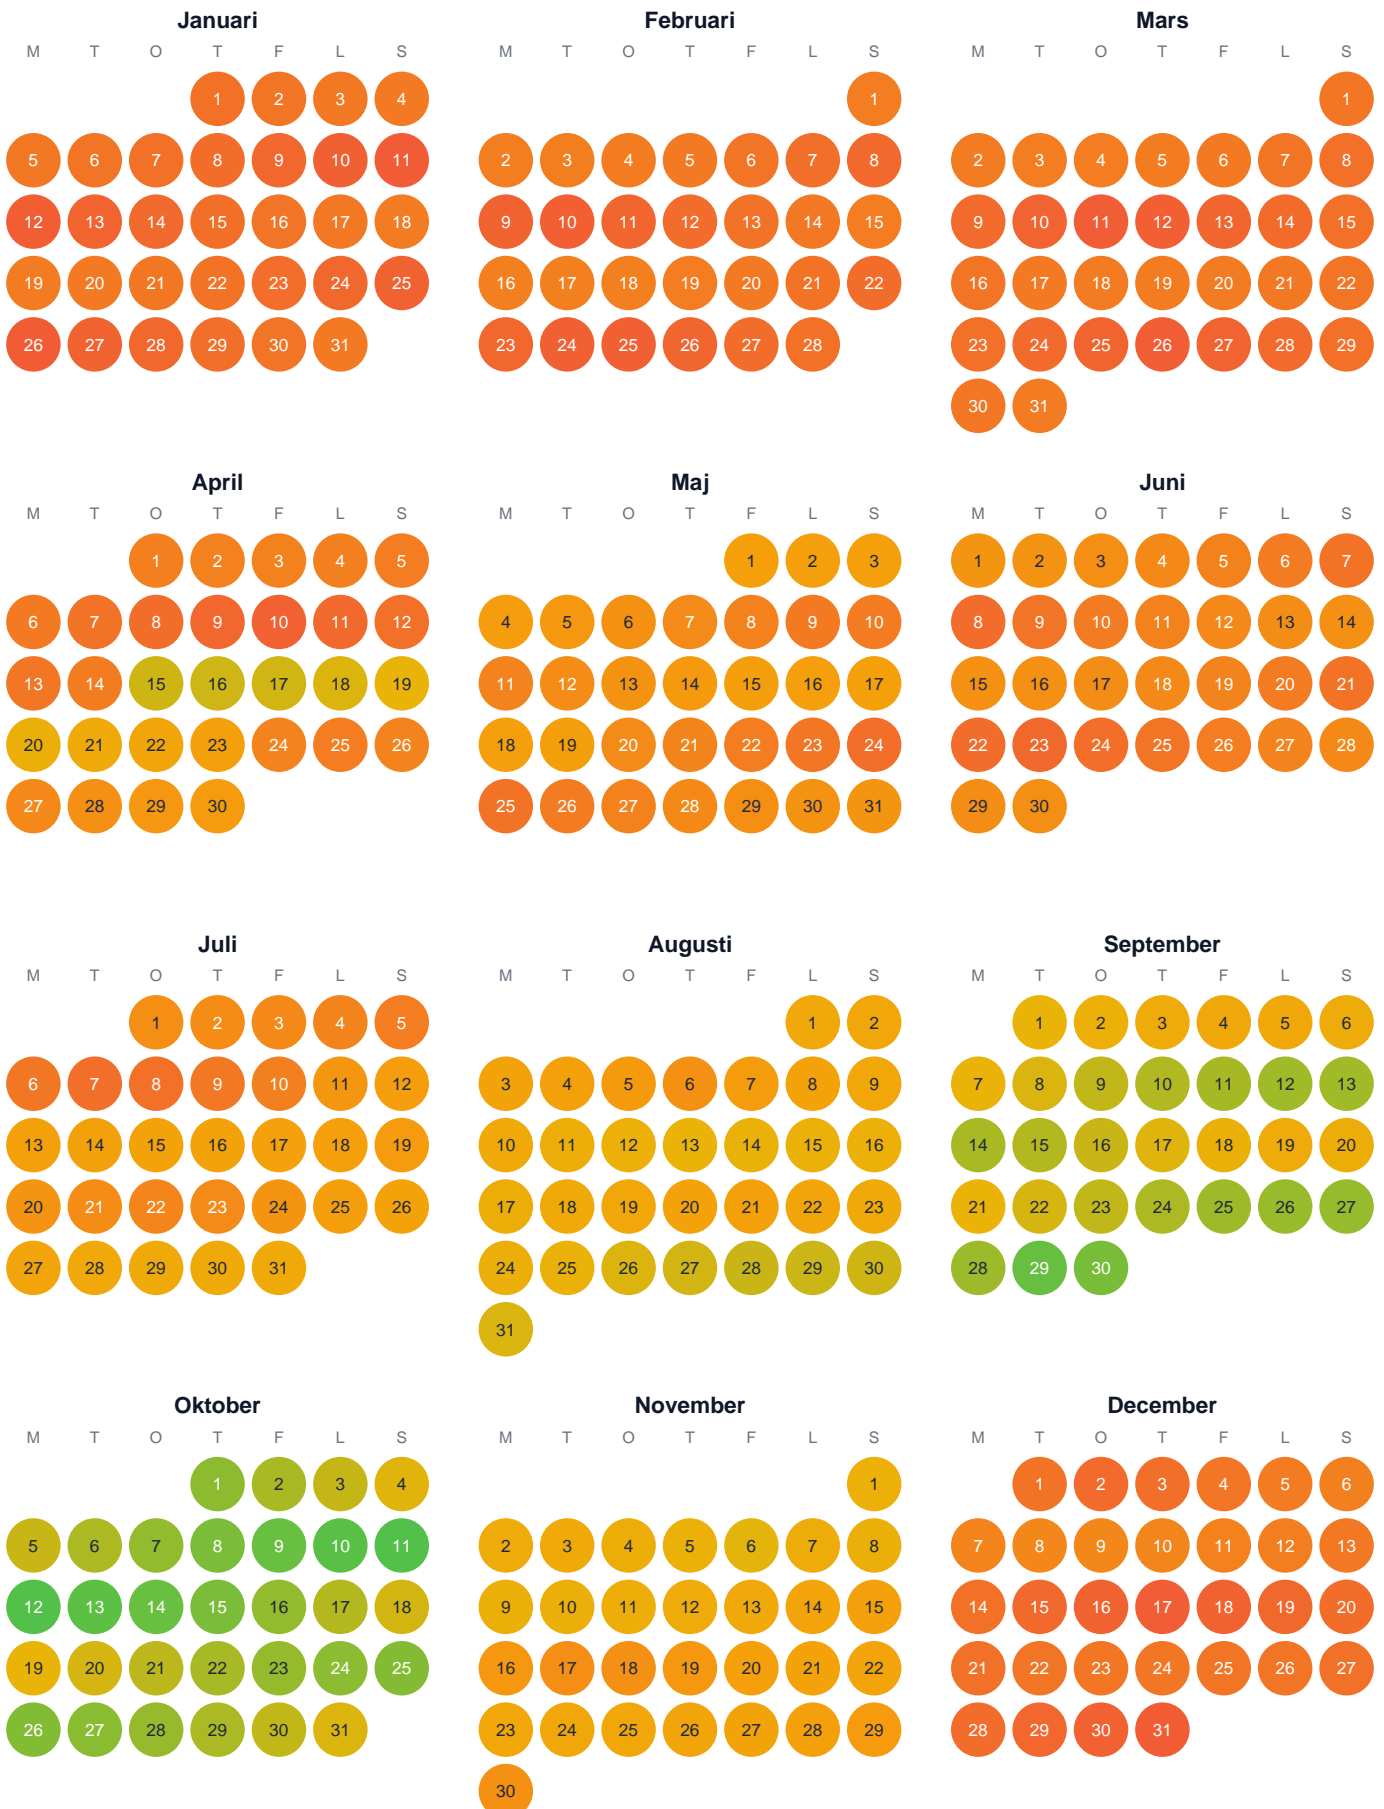

Huggtabell 2026 — Stor-Mosjön

Stor-Mosjön · Västernorrland · huggtabell.se · modell v1 (2026-06)

Trög Topp