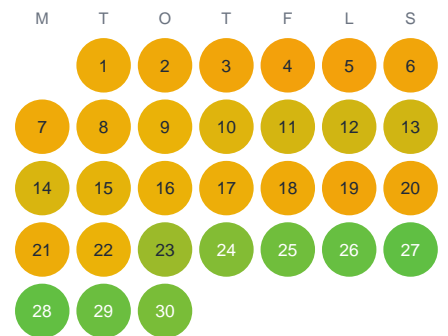

Huggtabell 2026 — Stor-Mellansjön

Stor-Mellansjön · Västerbotten · huggtabell.se · modell v1 (2026-06)

Januari

Februari

Mars

April

Maj

Juni

Juli

Augusti

September

Oktober

November

December