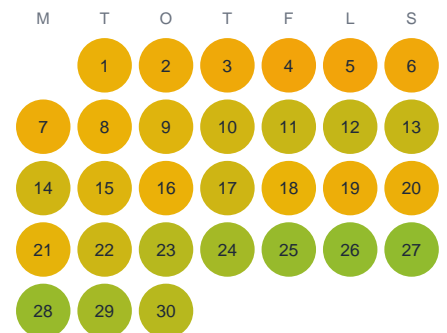

Huggtabell 2026 — Stor-Laver

Stor-Laver · Norrbotten · huggtabell.se · modell v1 (2026-06)

Januari

Februari

Mars

April

Maj

Juni

Juli

Augusti

September

Oktober

November

December