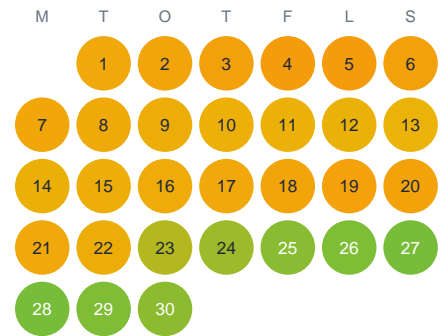

Huggtabell 2026 — Stor-Lövvattnet

Stor-Lövvattnet · Västerbotten · huggtabell.se · modell v1 (2026-06)

Januari

Februari

Mars

April

Maj

Juni

Juli

Augusti

September

Oktober

November

December