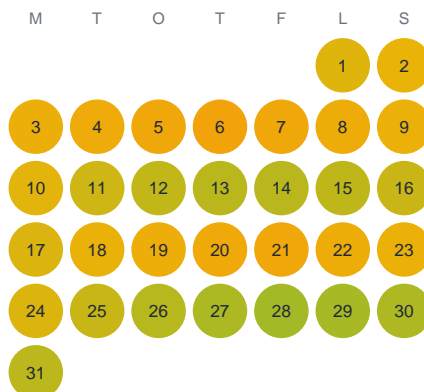

Huggtabell 2026 — Stor-Lövtjärn

Stor-Lövtjärn · Dalarna · huggtabell.se · modell v1 (2026-06)

Januari

Februari

Mars

April

Maj

Juni

Juli

Augusti

September

Oktober

November

December