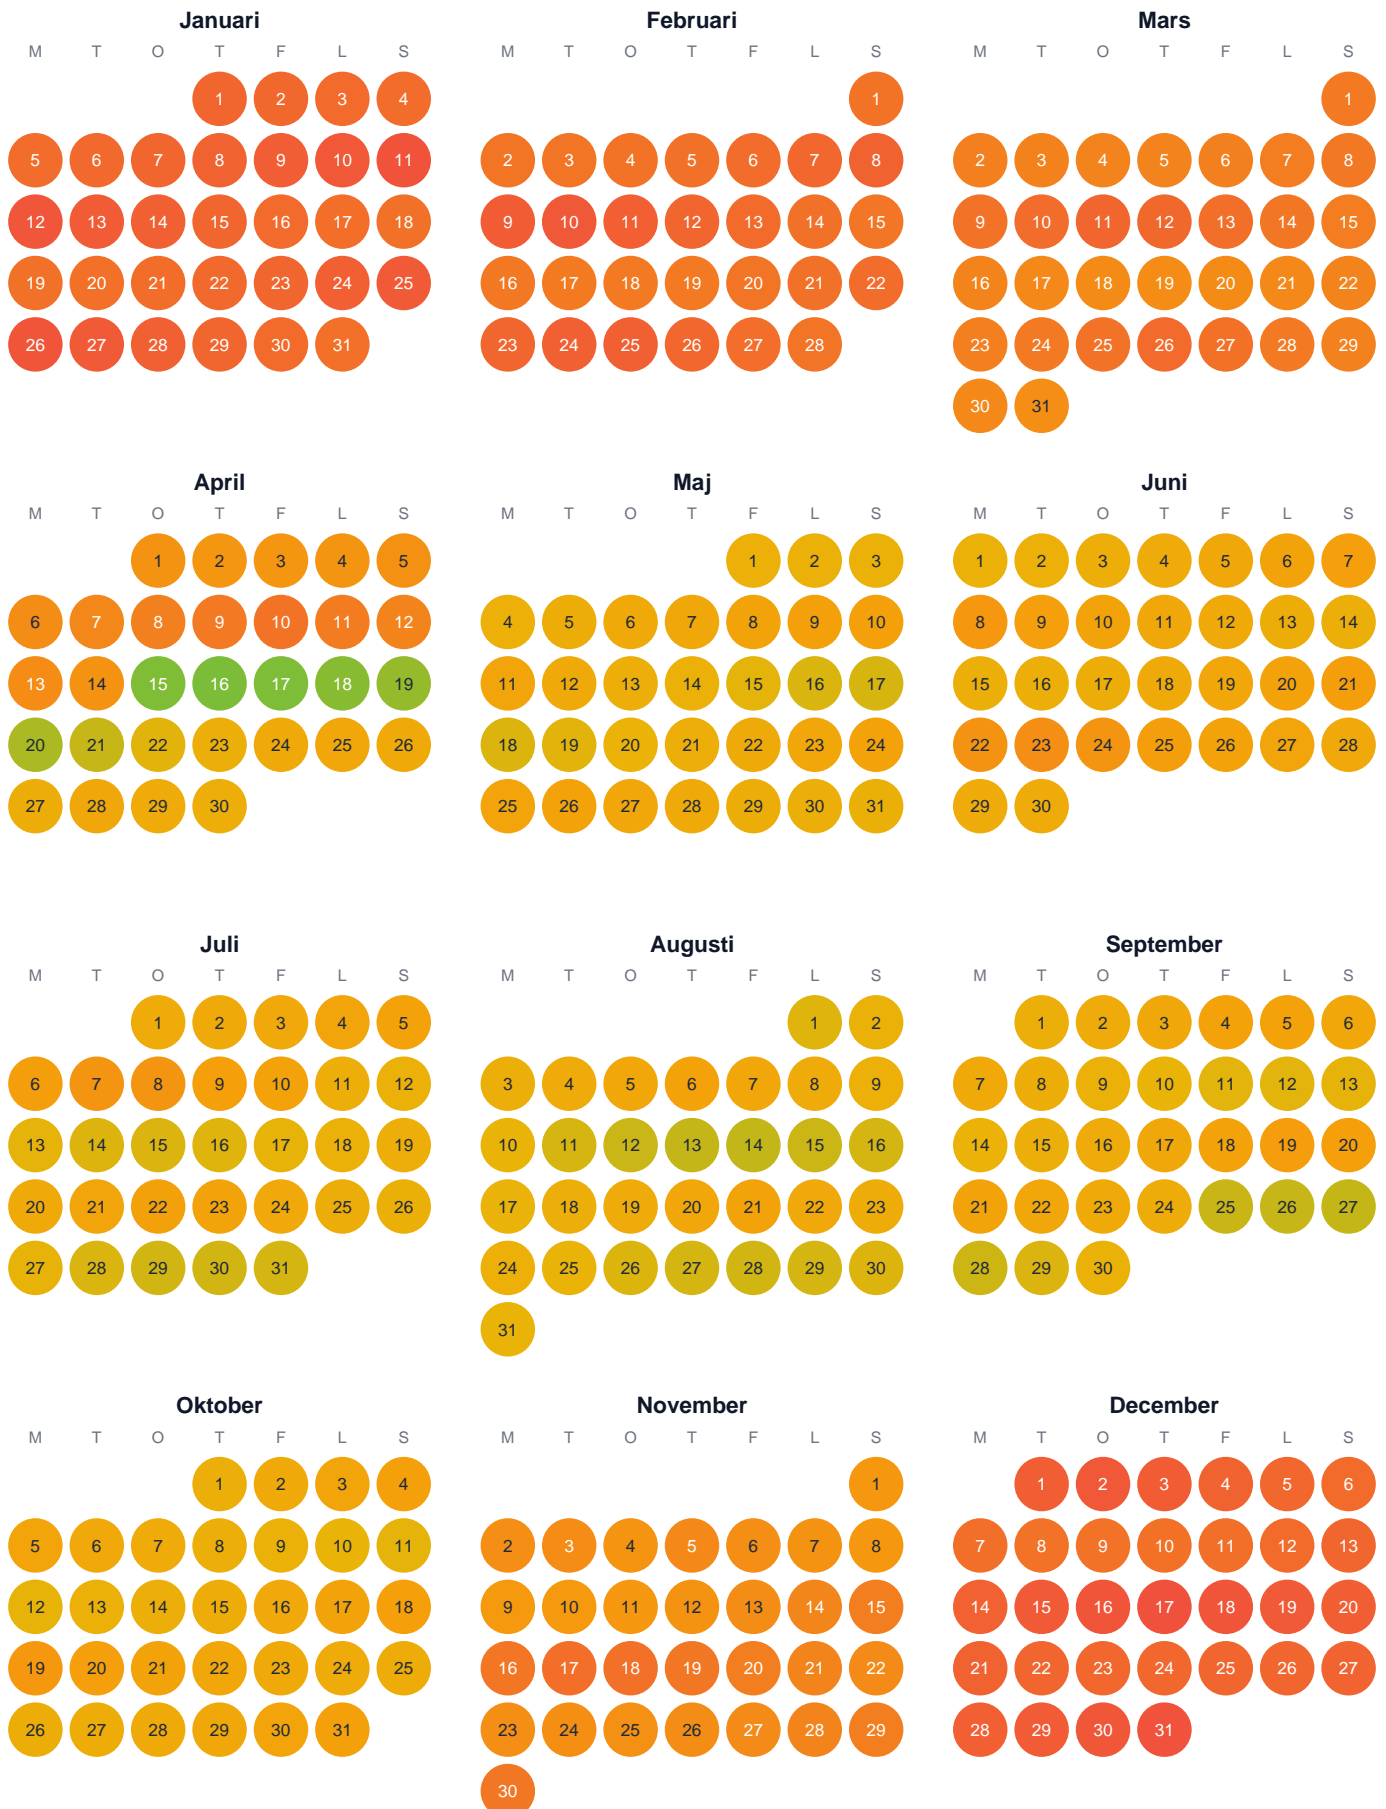

Huggtabell 2026 — Stor-Kvistersviken

Stor-Kvistersviken · Västerbotten · huggtabell.se · modell v1 (2026-06)

Trög Topp