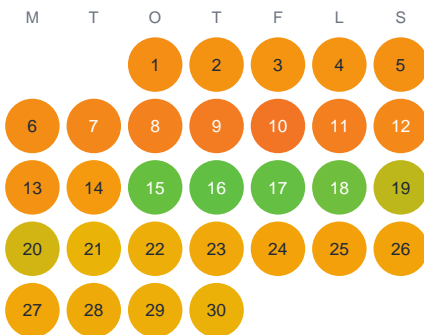

Huggtabell 2026 — Stor-Kvisjön

Stor-Kvisjön · Gävleborg · huggtabell.se · modell v1 (2026-06)

Januari

Februari

Mars

April

Maj

Juni

Juli

Augusti

September

Oktober

November

December