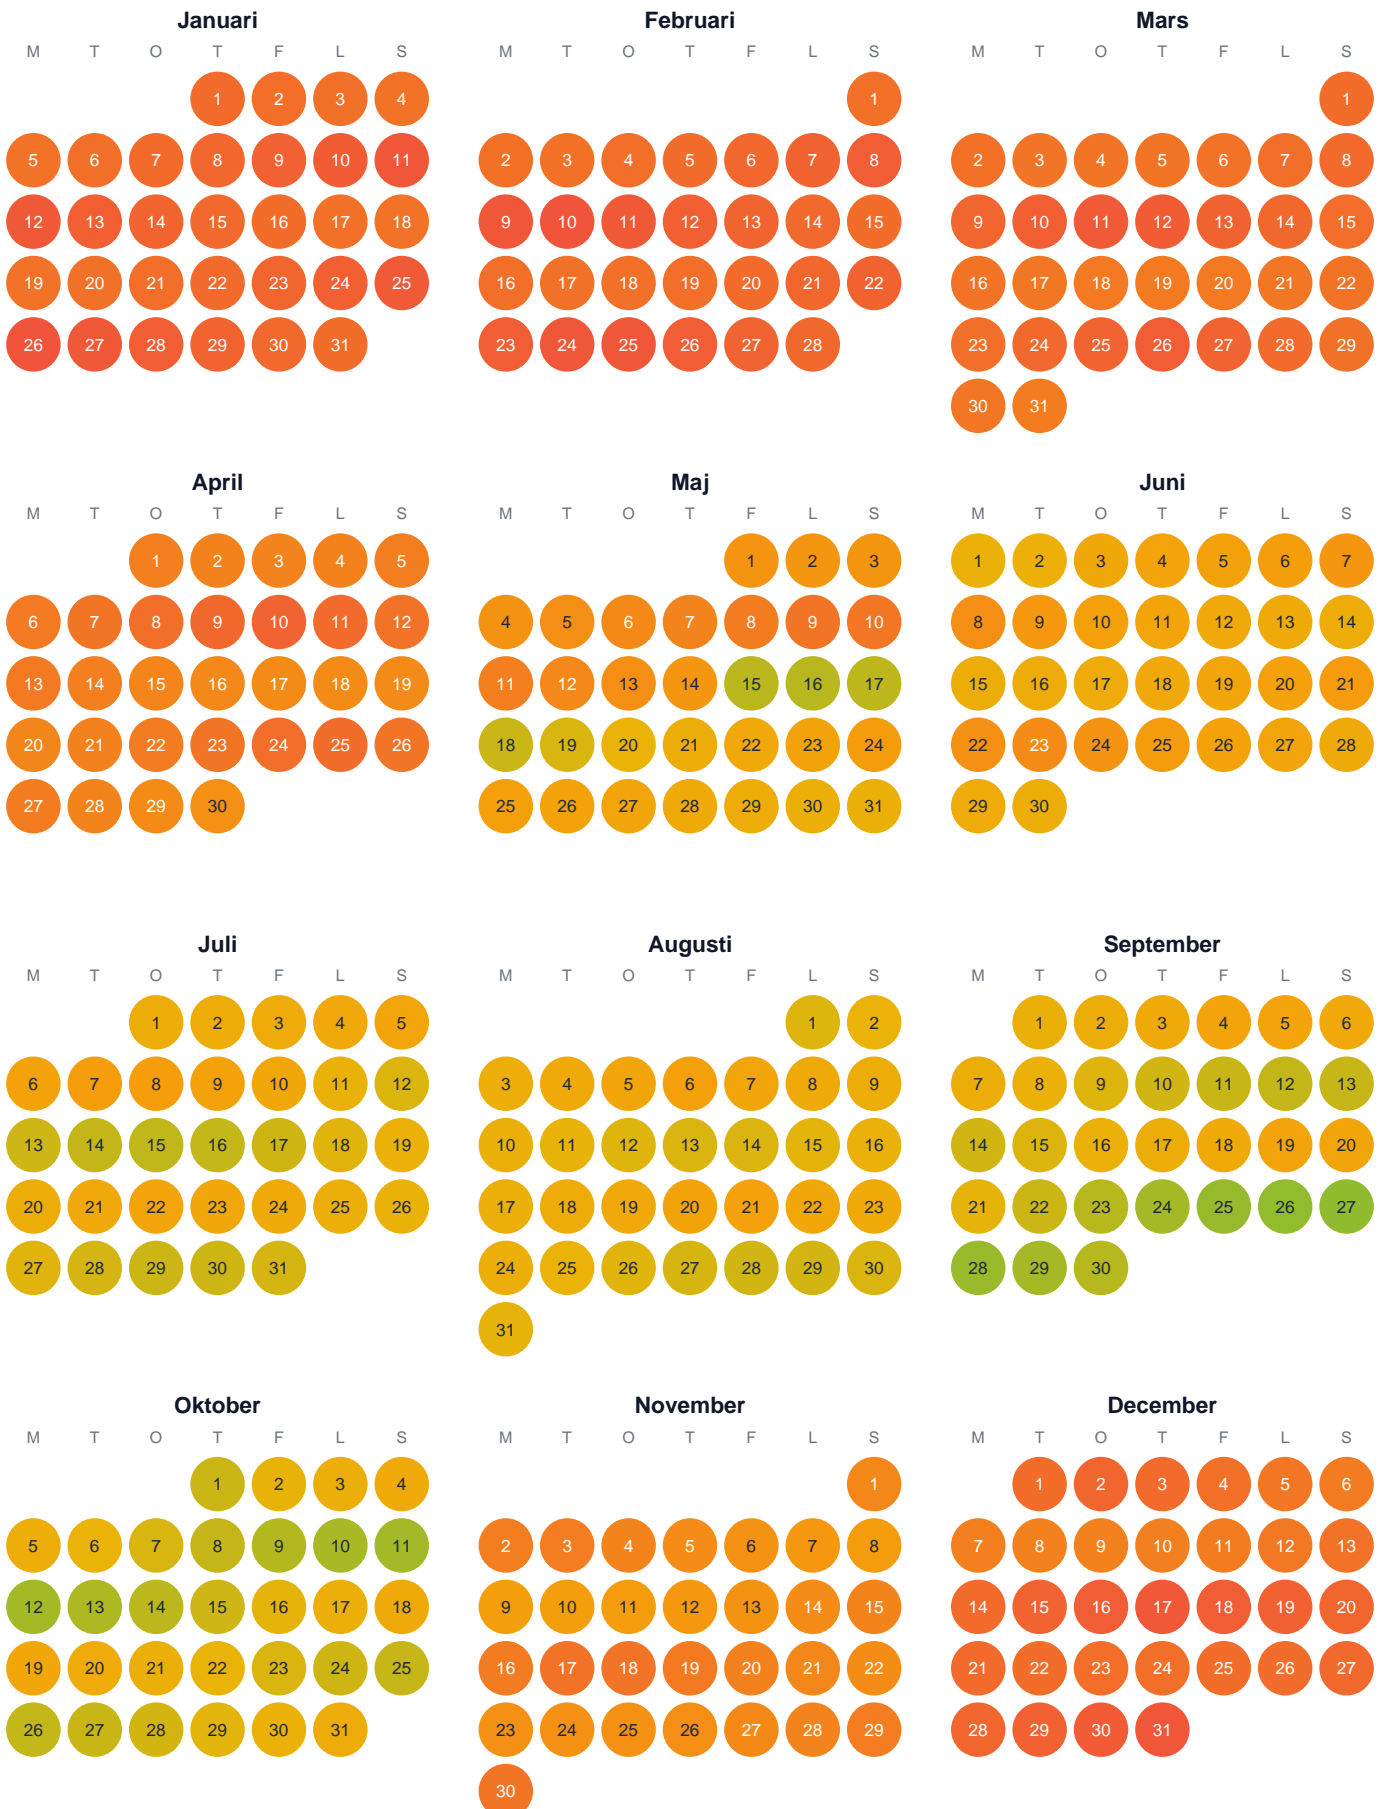

Huggtabell 2026 — Stor-Kvarntjärnen

Stor-Kvarntjärnen · Västerbotten · huggtabell.se · modell v1 (2026-06)

Trög Topp