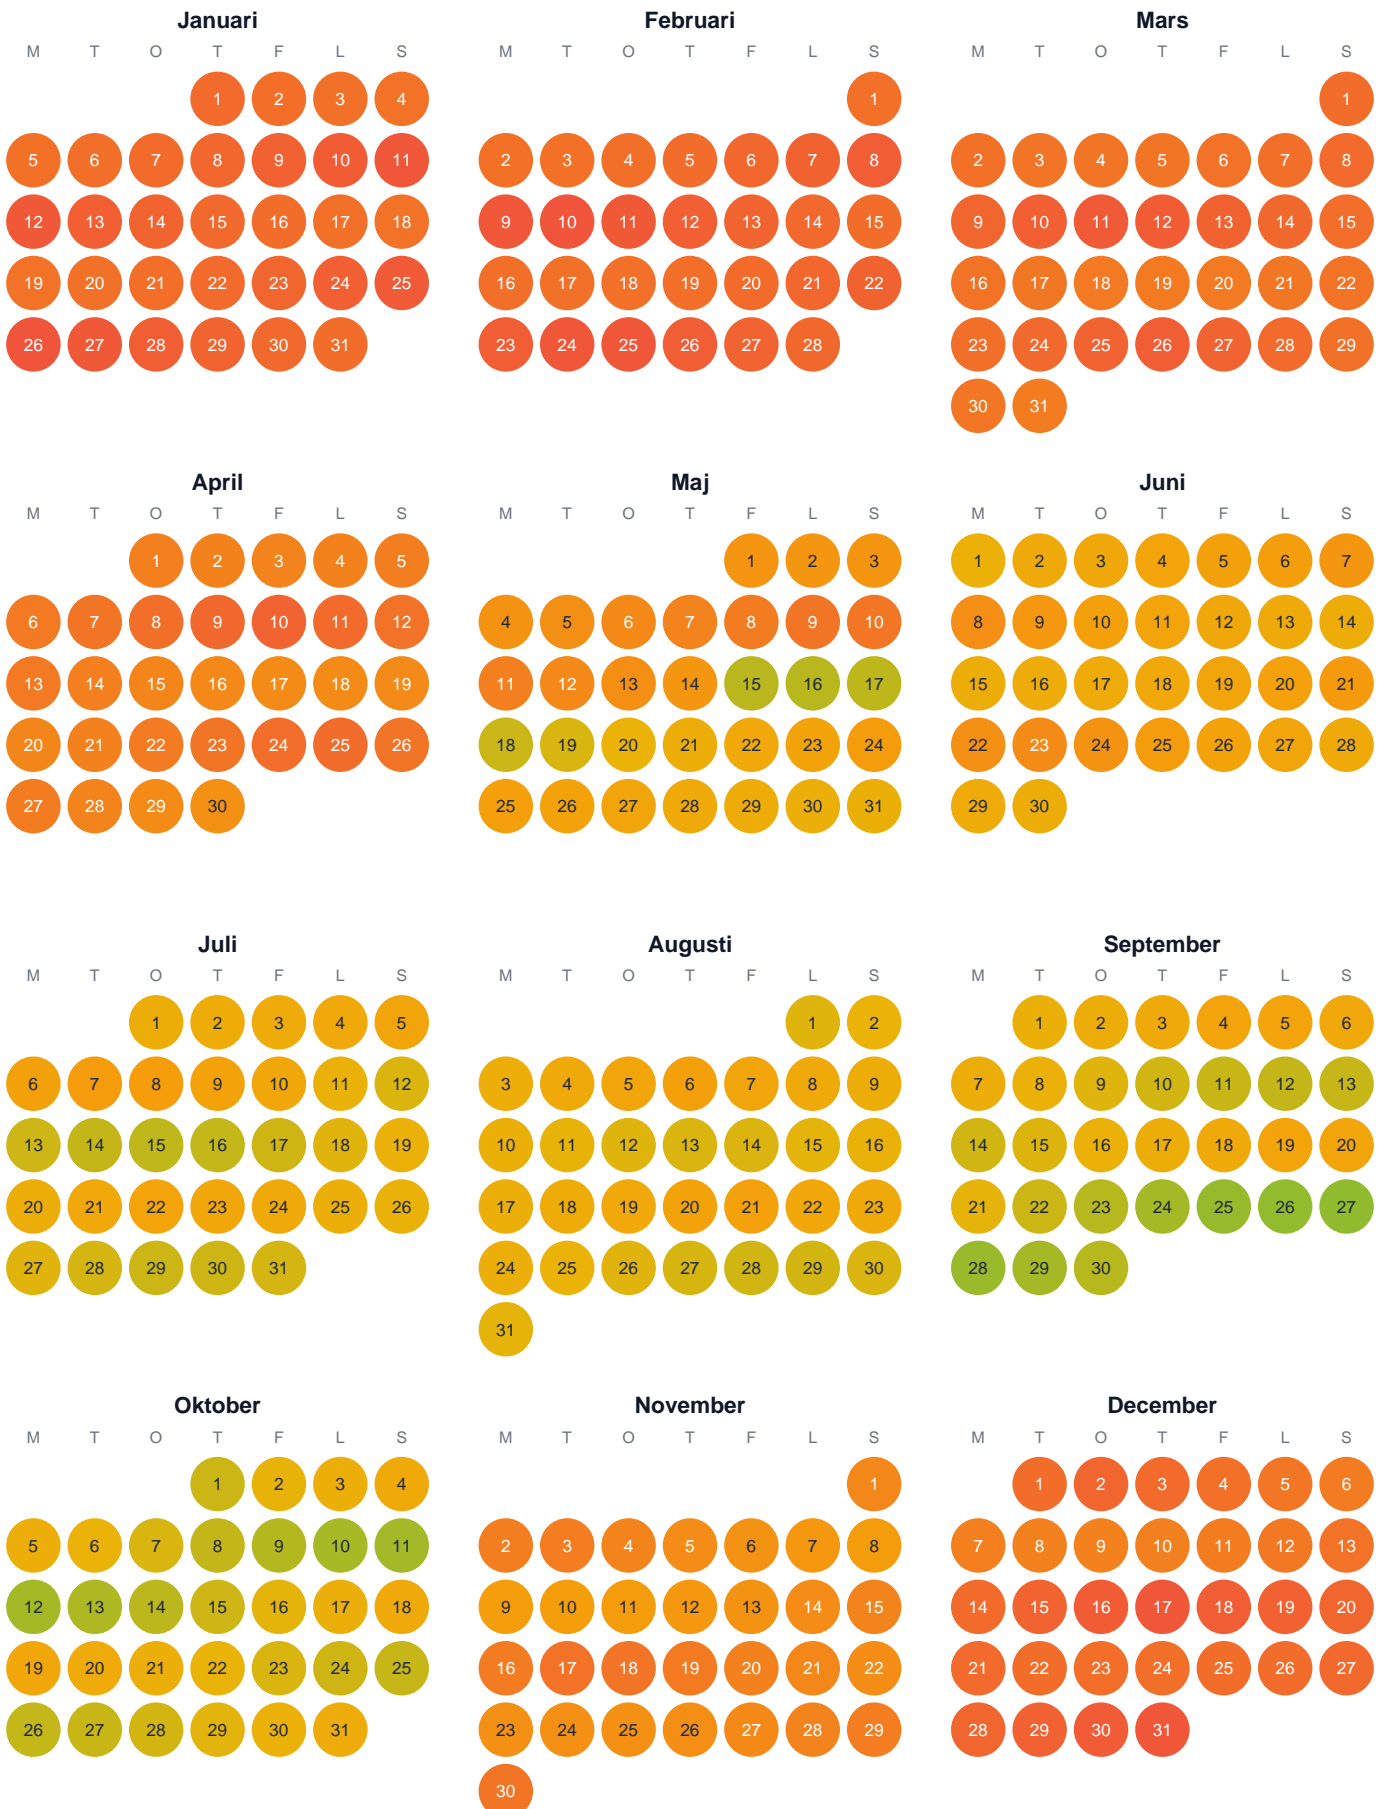

Huggtabell 2026 — Stor-Krokträsket

Stor-Krokträsket · Västerbotten · huggtabell.se · modell v1 (2026-06)

Trög Topp