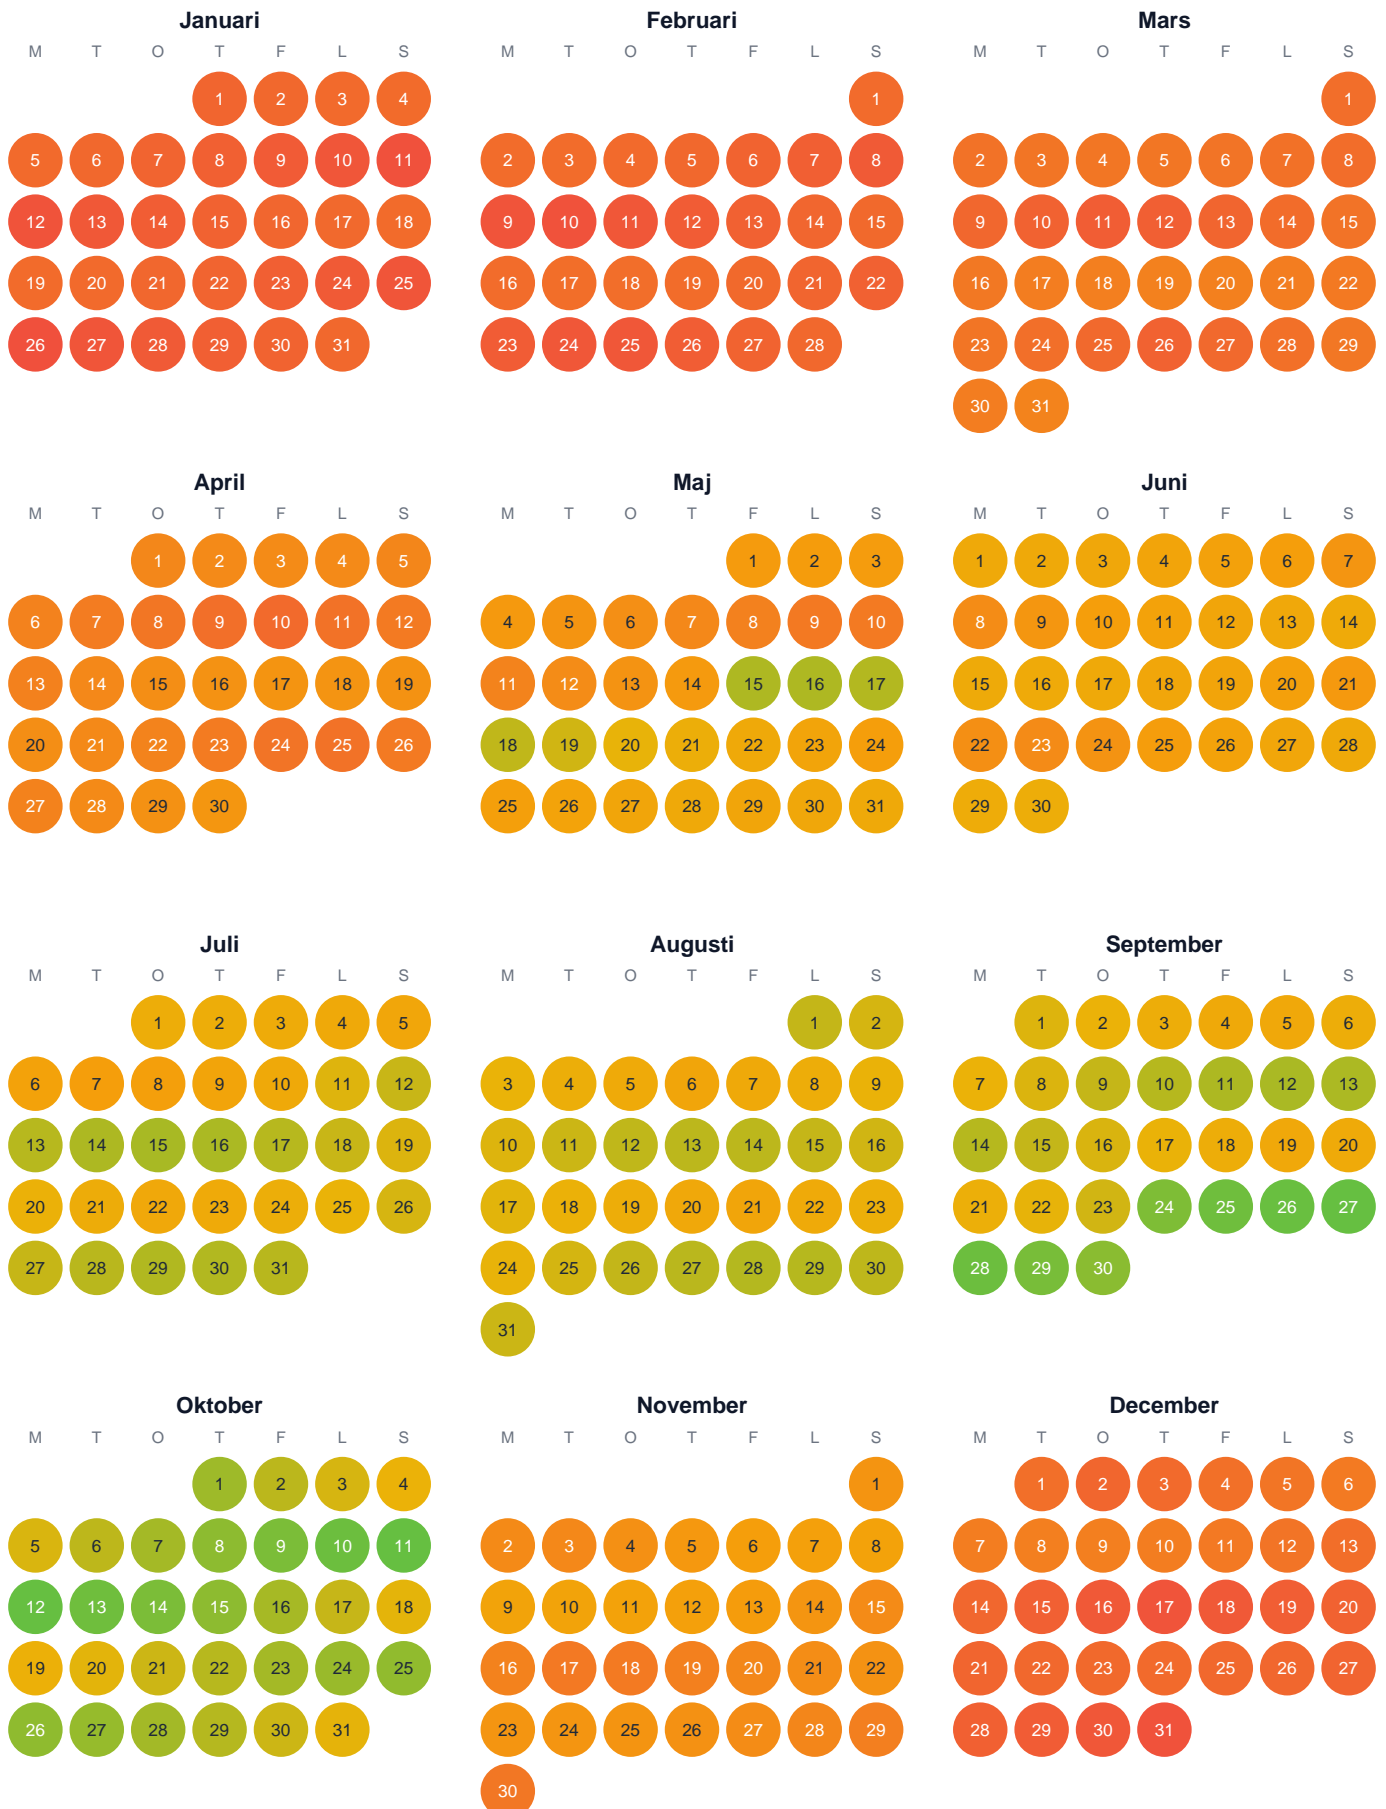

Huggtabell 2026 — Stor-Kalixtjärnen

Stor-Kalixtjärnen · Västerbotten · huggtabell.se · modell v1 (2026-06)

Trög Topp