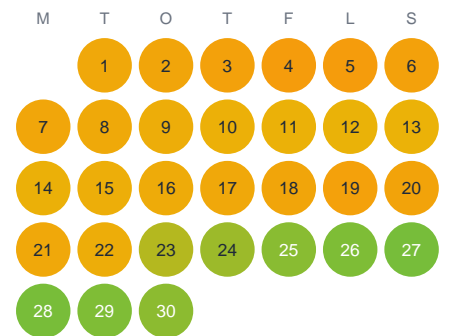

Huggtabell 2026 — Stor-Kälsjön

Stor-Kälsjön · Västerbotten · huggtabell.se · modell v1 (2026-06)

Januari

Februari

Mars

April

Maj

Juni

Juli

Augusti

September

Oktober

November

December