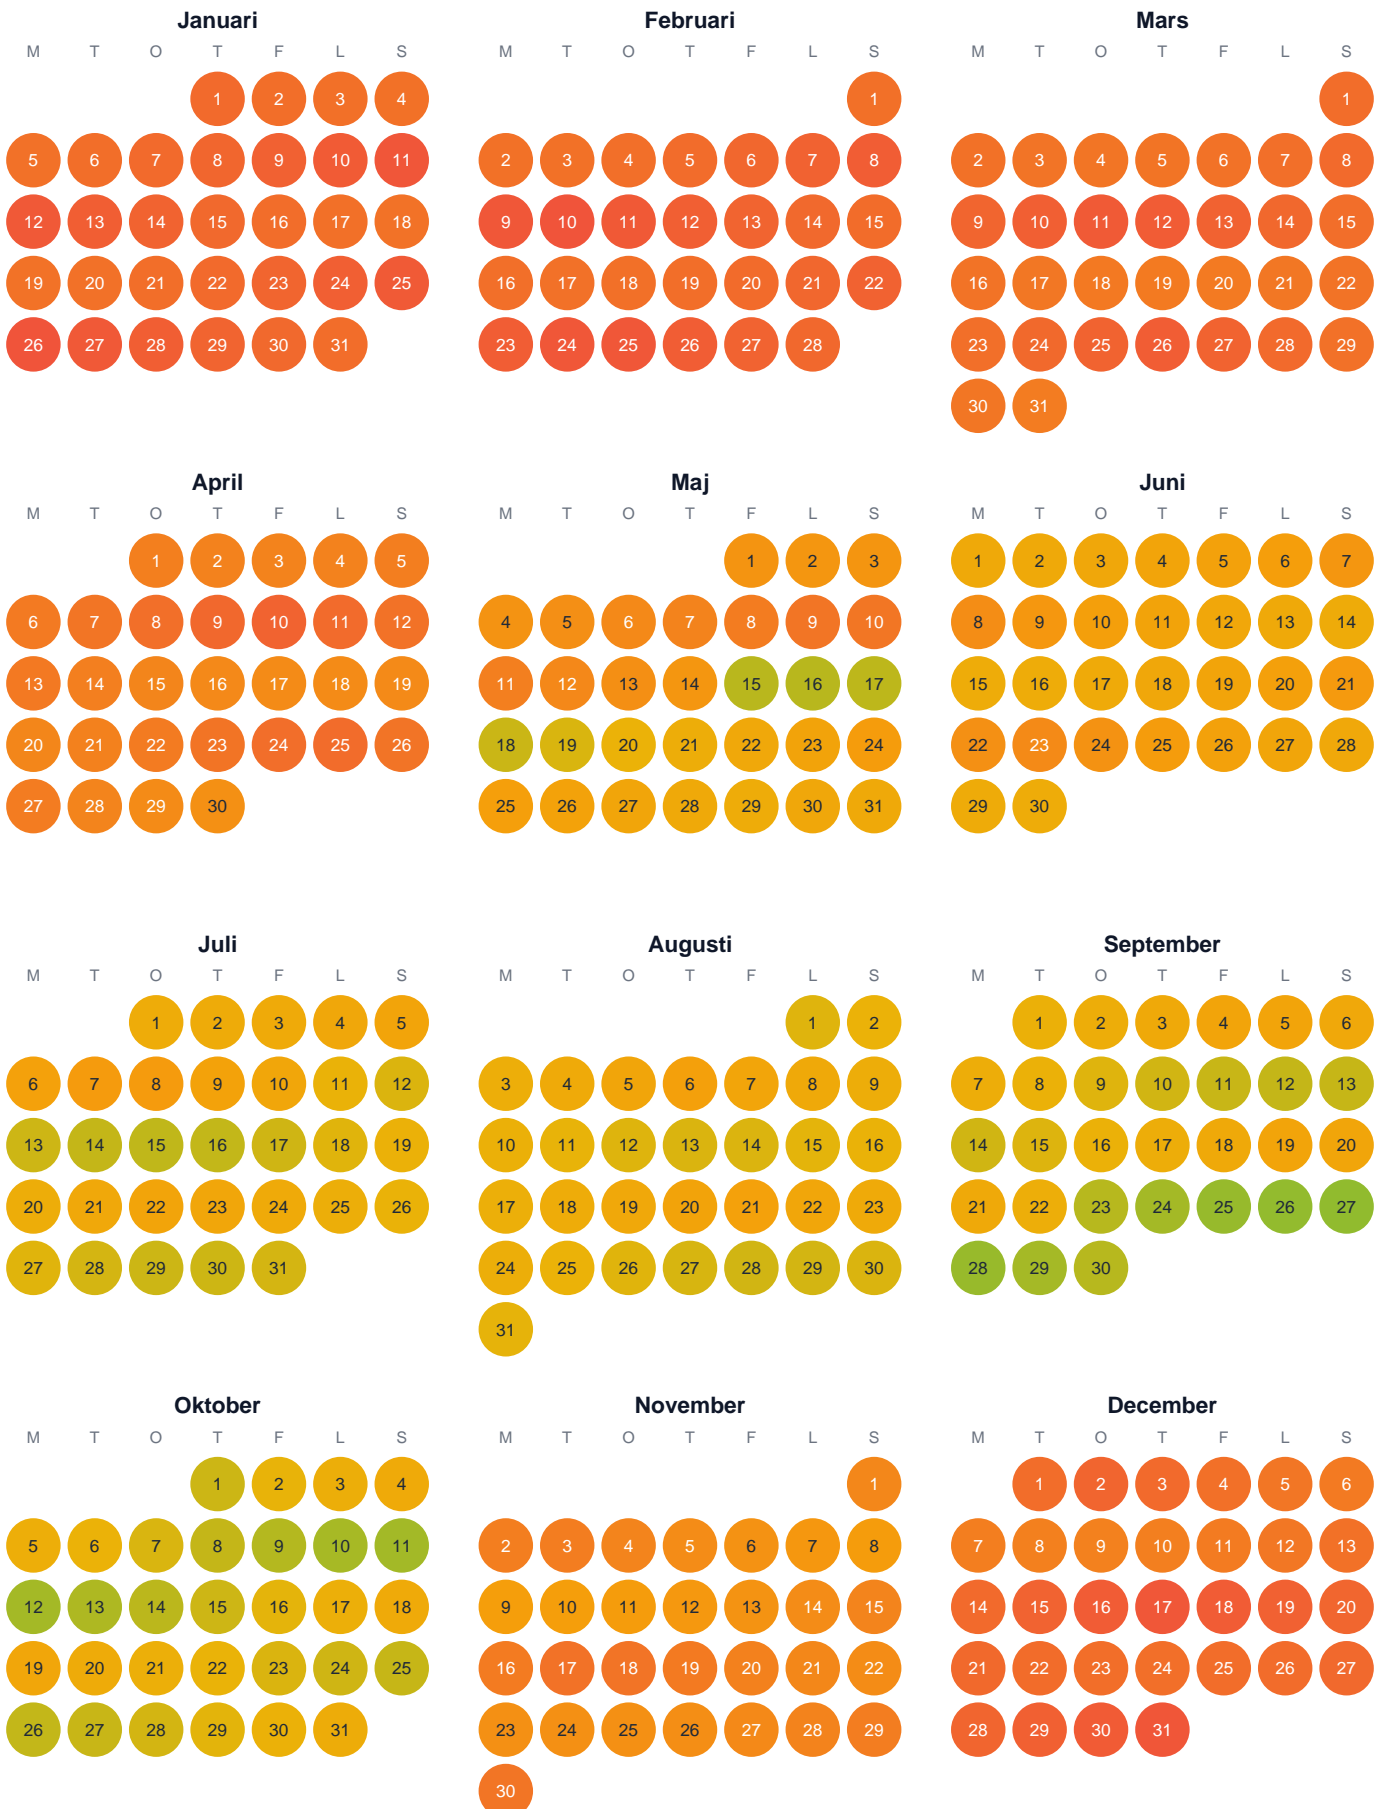

# Huggtabell 2026 — Stor-Isklinttjärnen

Stor-Isklinttjärnen · Västerbotten · huggtabell.se · modell v1 (2026-06)

Trög  Topp