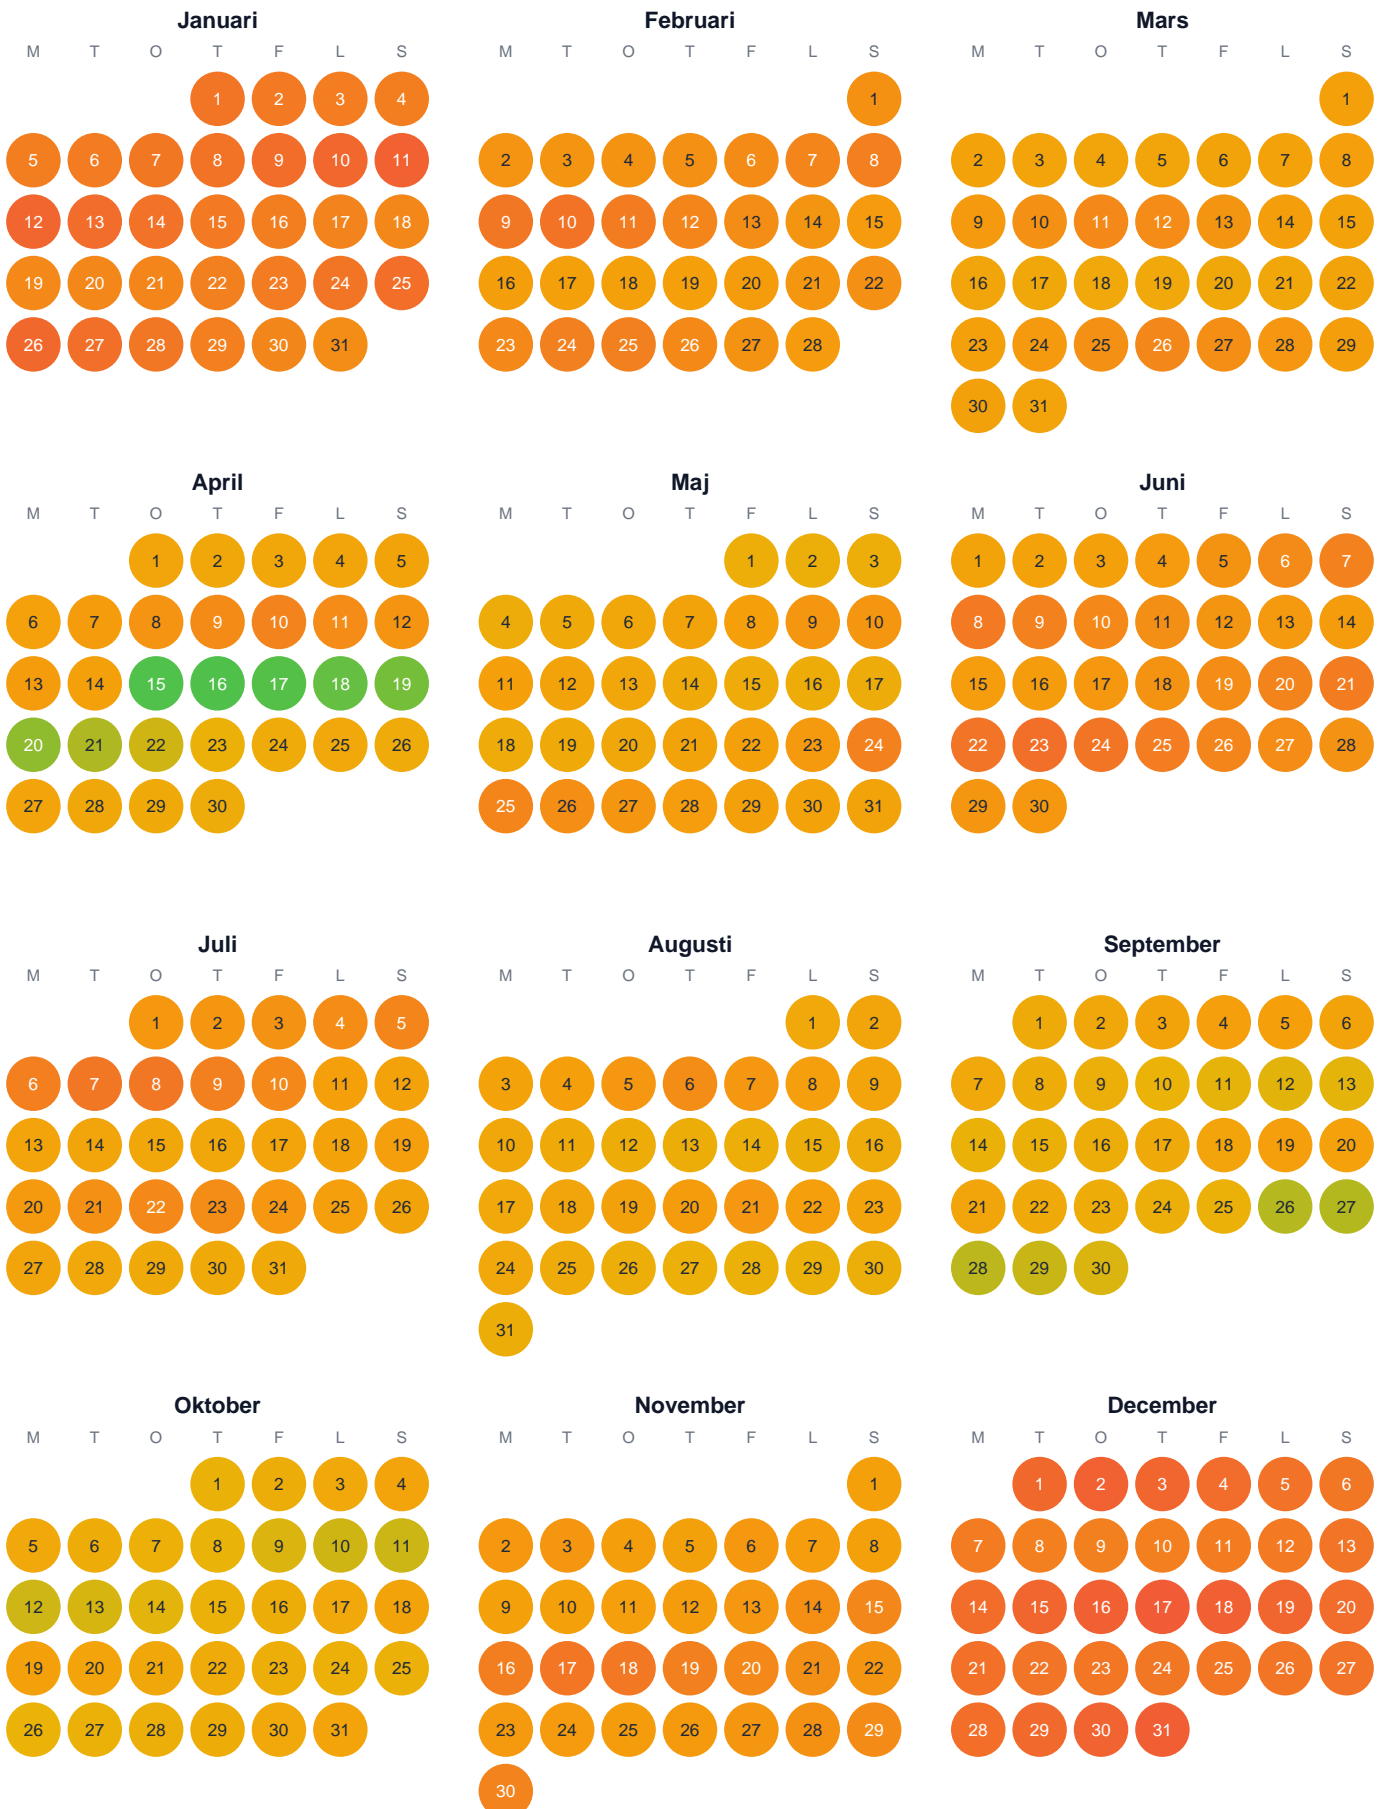

Huggtabell 2026 — Stor-Husjön

Stor-Husjön · Västernorrland · huggtabell.se · modell v1 (2026-06)

Trög Topp