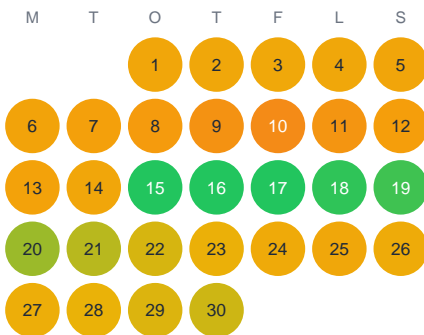

Huggtabell 2026 — Stor-Hisjön

Stor-Hisjön · Gävleborg · huggtabell.se · modell v1 (2026-06)

Januari

Februari

Mars

April

Maj

Juni

Juli

Augusti

September

Oktober

November

December