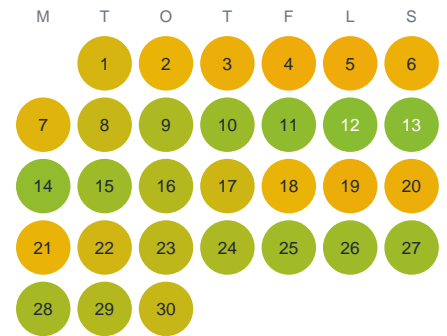

Huggtabell 2026 — Stor-Hisjön

Stor-Hisjön · Gävleborg · huggtabell.se · modell v1 (2026-06)

Januari

Februari

Mars

April

Maj

Juni

Juli

Augusti

September

Oktober

November

December