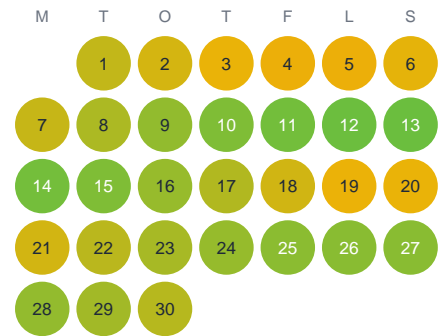

Huggtabell 2026 — Stor-Hedtjärnen

Stor-Hedtjärnen · Gävleborg · huggtabell.se · modell v1 (2026-06)

Januari

Februari

Mars

April

Maj

Juni

Juli

Augusti

September

Oktober

November

December