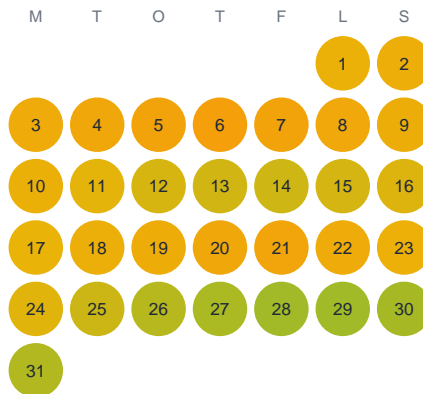

Huggtabell 2026 — Stor-Hedtjärnen

Stor-Hedtjärnen · Gävleborg · huggtabell.se · modell v1 (2026-06)

Januari

Februari

Mars

April

Maj

Juni

Juli

Augusti

September

Oktober

November

December