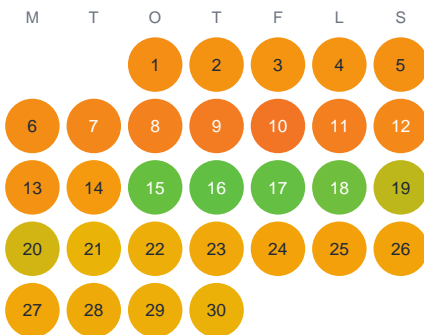

Huggtabell 2026 — Stor-Hedtjärnen

Stor-Hedtjärnen · Gävleborg · huggtabell.se · modell v1 (2026-06)

Januari

Februari

Mars

April

Maj

Juni

Juli

Augusti

September

Oktober

November

December