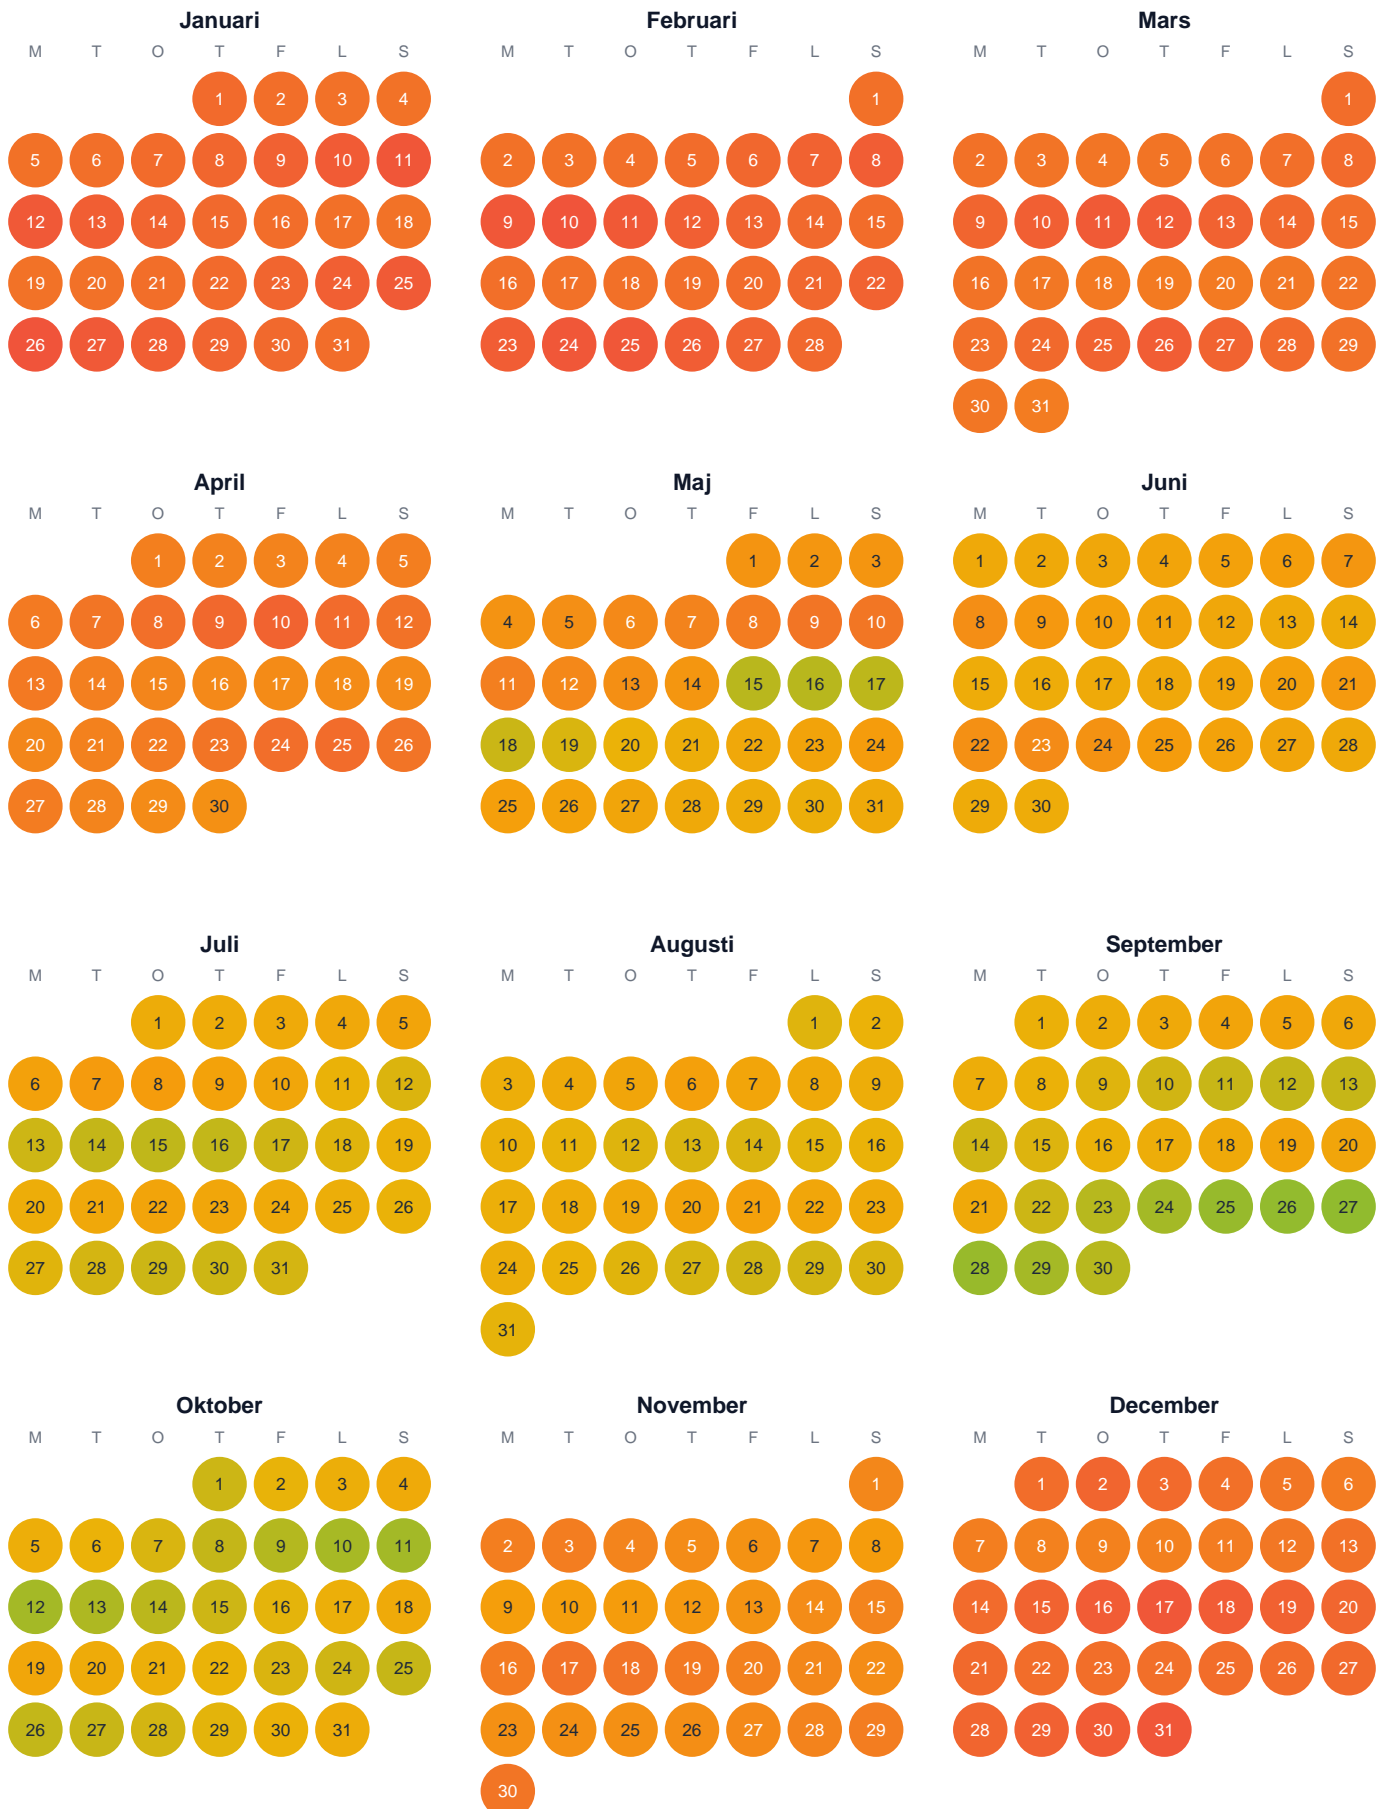

Huggtabell 2026 — Stor-Gunnartjärnen

Stor-Gunnartjärnen · Västerbotten · huggtabell.se · modell v1 (2026-06)

Trög  Topp