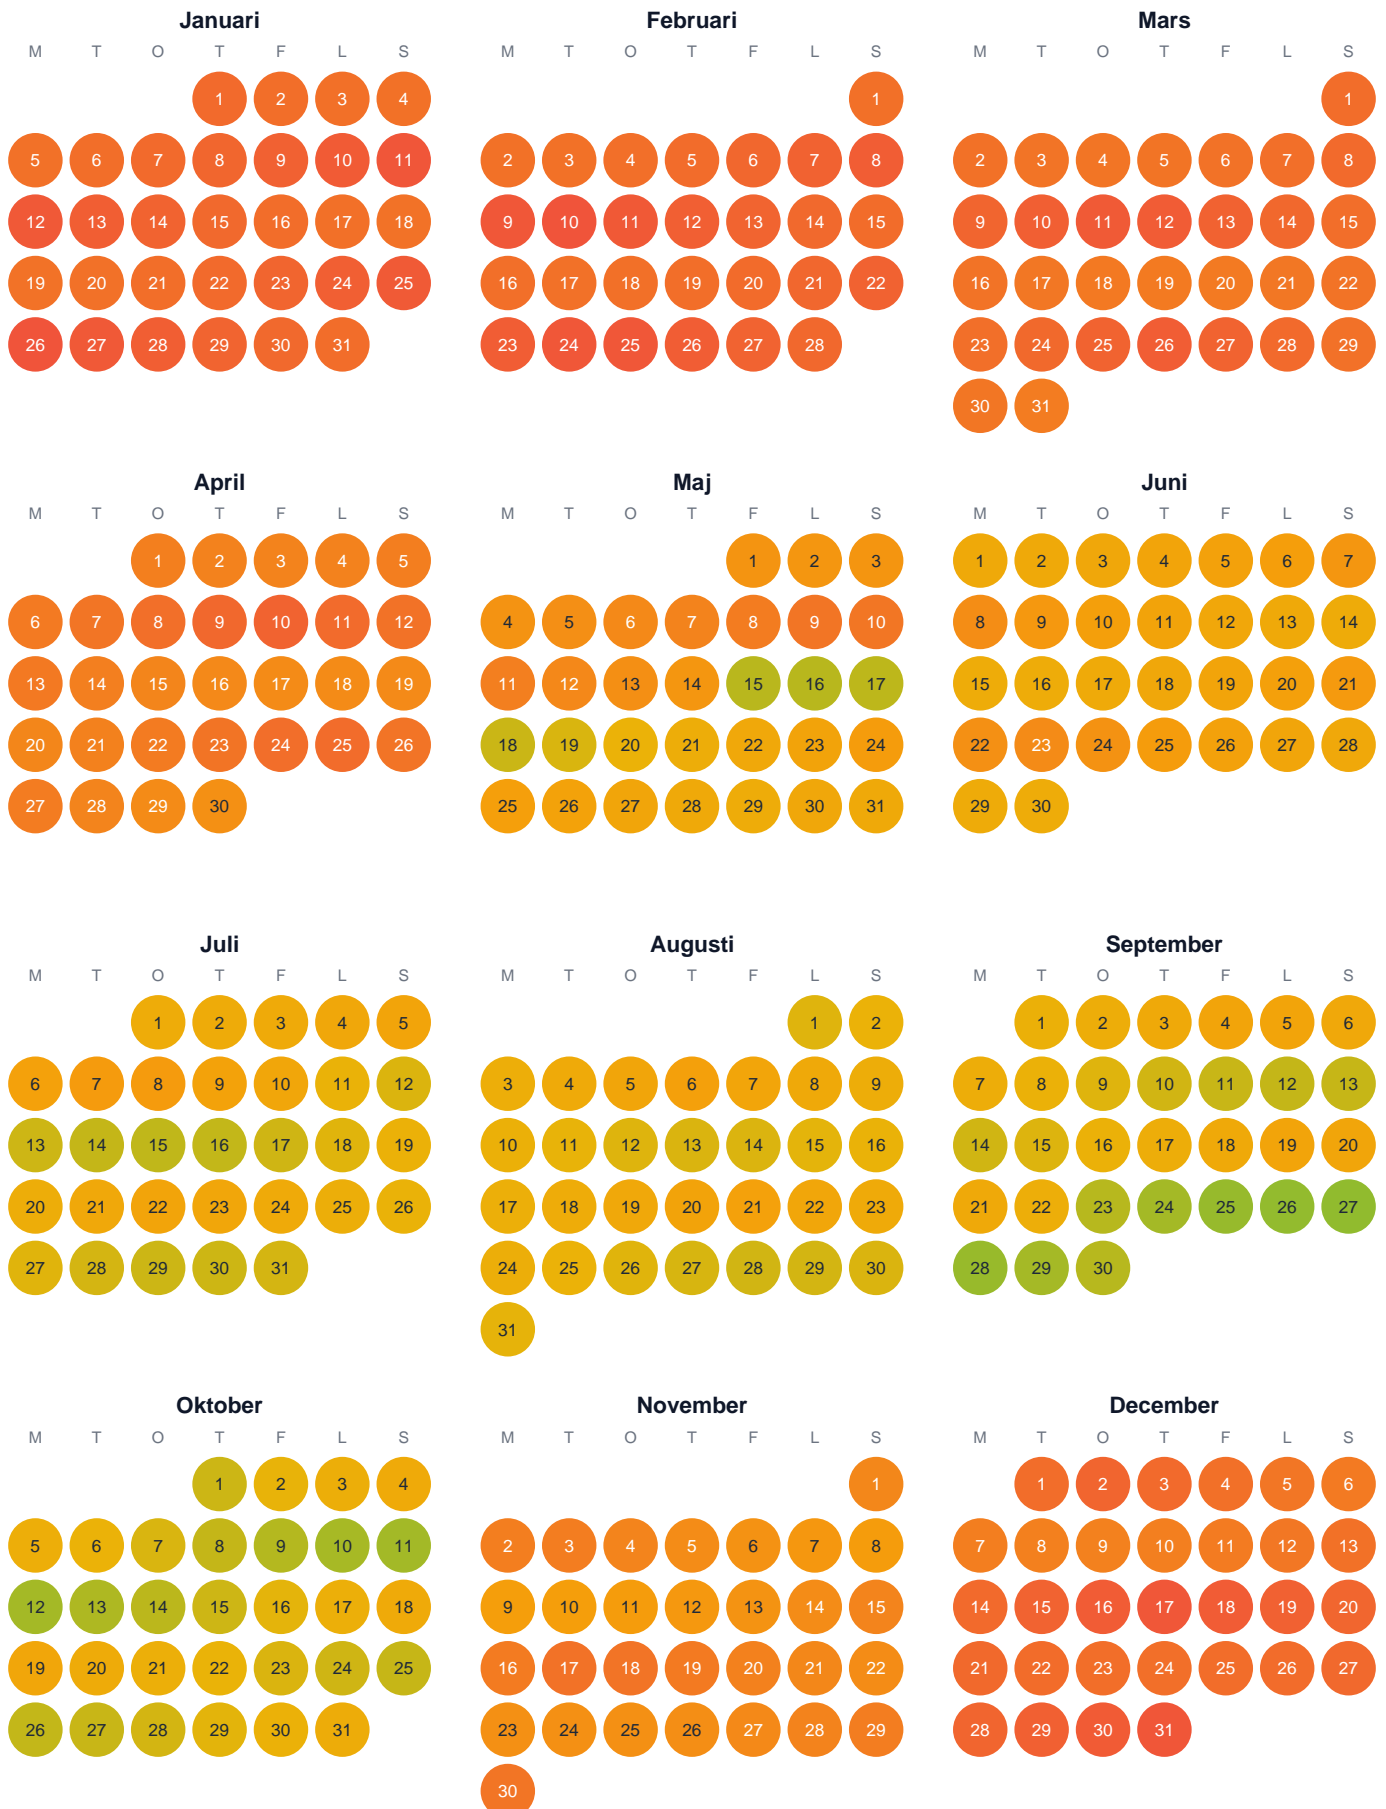

# Huggtabell 2026 — Stor-Gravusjön

Stor-Gravusjön · Västerbotten · huggtabell.se · modell v1 (2026-06)

Trög  Topp