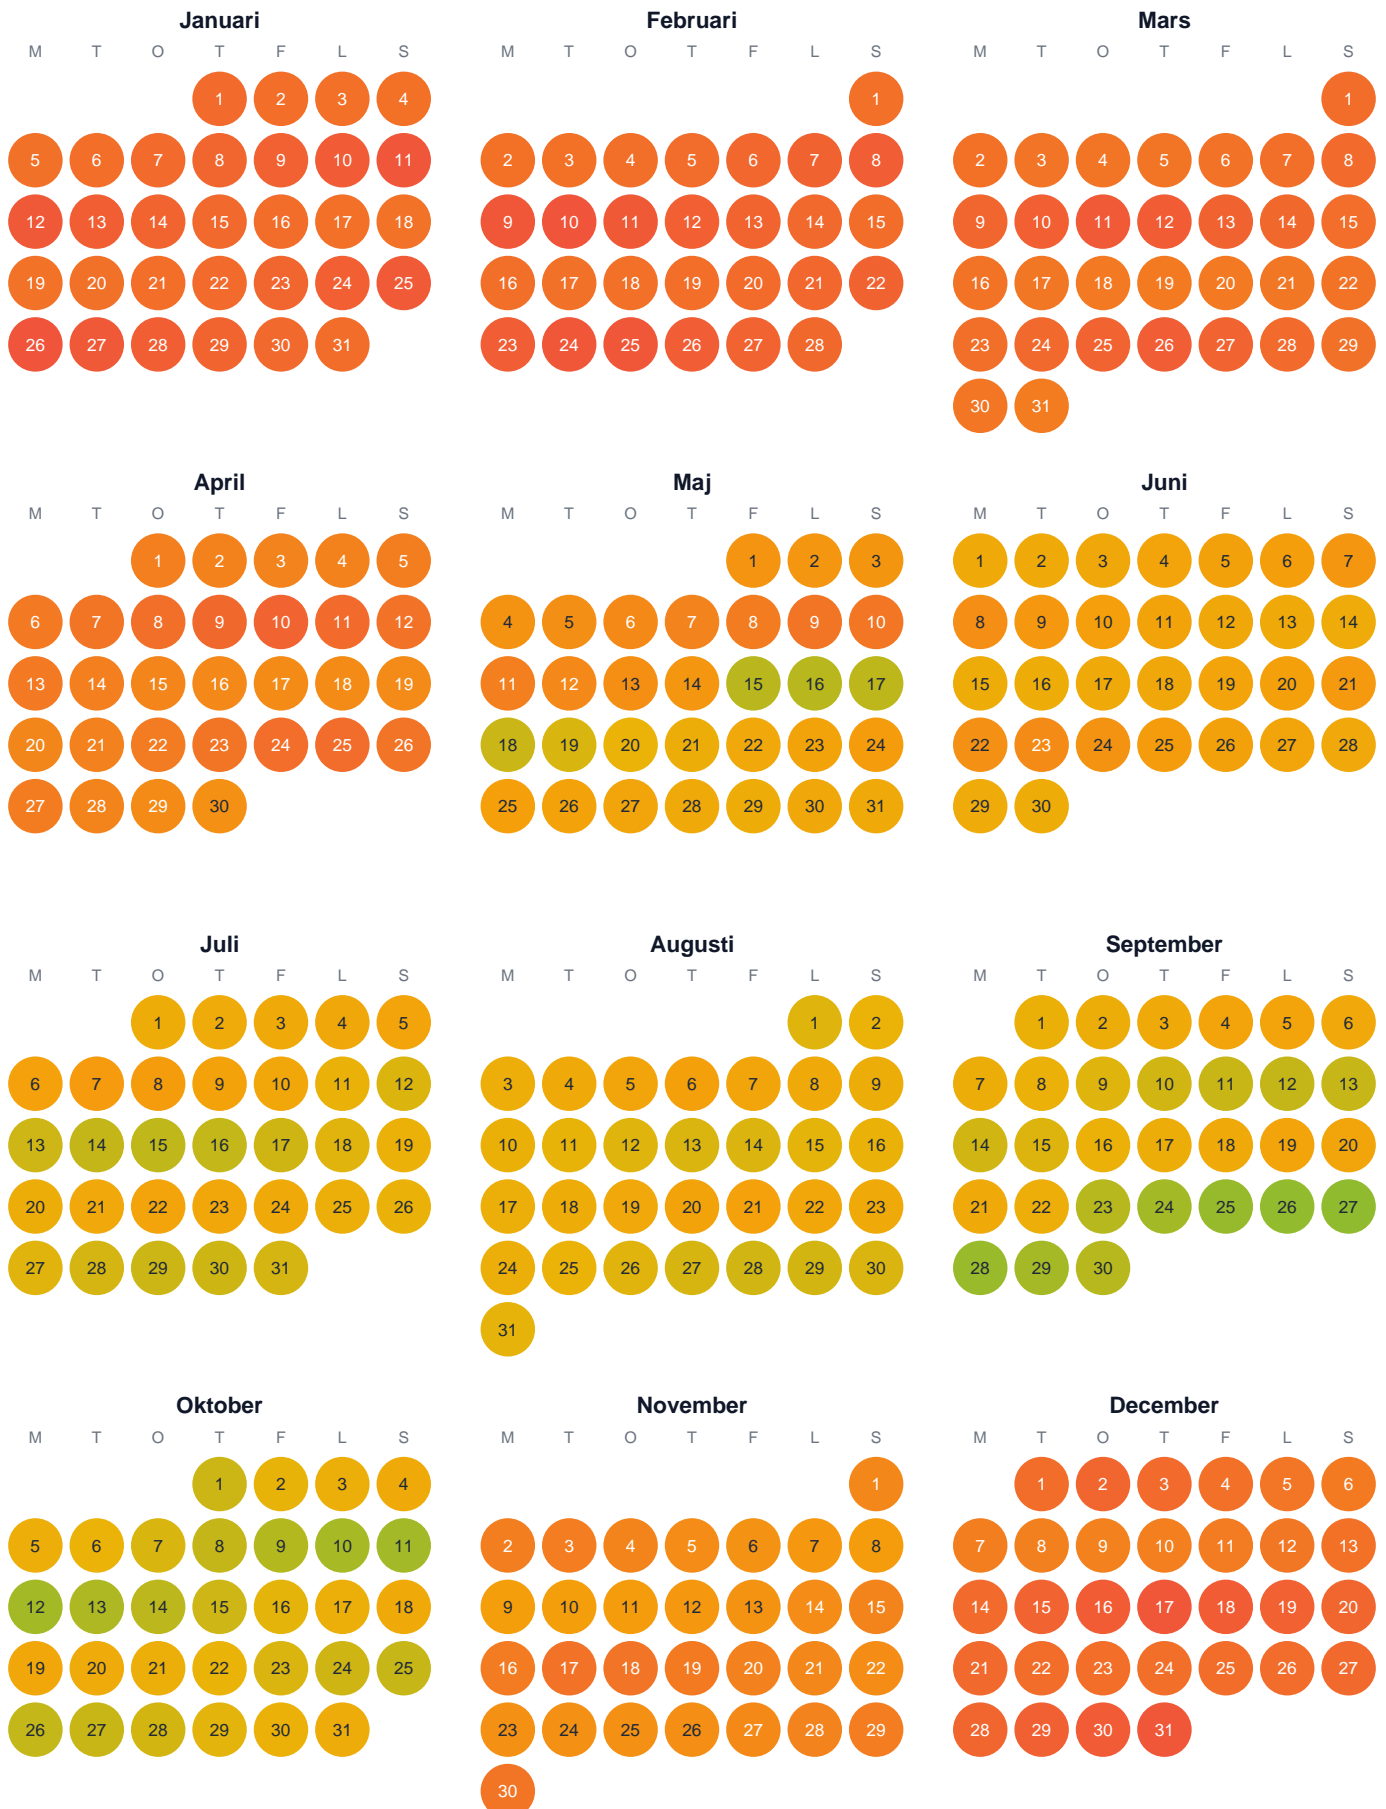

Huggtabell 2026 — Stor-Galtsjötjärnen

Stor-Galtsjötjärnen · Västerbotten · huggtabell.se · modell v1 (2026-06)

Trög Topp