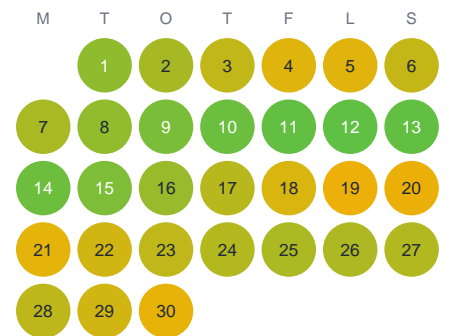

Huggtabell 2026 — Stor-Gösken

Stor-Gösken · Gävleborg · huggtabell.se · modell v1 (2026-06)

Januari

Februari

Mars

April

Maj

Juni

Juli

Augusti

September

Oktober

November

December