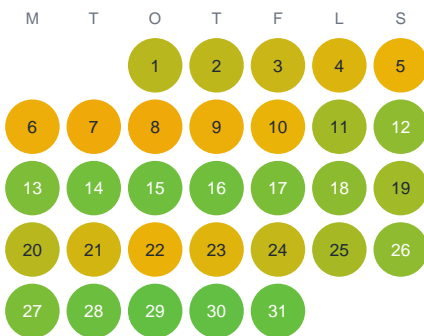

Huggtabell 2026 — Stor-Gösken

Stor-Gösken · Gävleborg · huggtabell.se · modell v1 (2026-06)

Januari

Februari

Mars

April

Maj

Juni

Juli

Augusti

September

Oktober

November

December