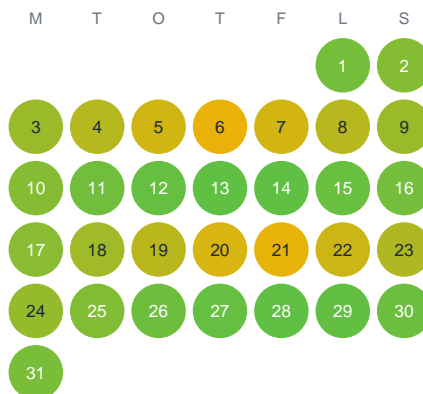

Huggtabell 2026 — Stor-Gösken

Stor-Gösken · Gävleborg · huggtabell.se · modell v1 (2026-06)

Januari

Februari

Mars

April

Maj

Juni

Juli

Augusti

September

Oktober

November

December