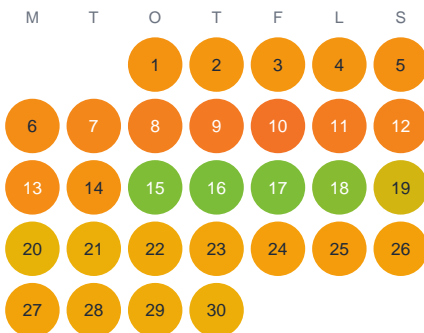

Huggtabell 2026 — Stor-Flugen

Stor-Flugen · Gävleborg · huggtabell.se · modell v1 (2026-06)

Januari

Februari

Mars

April

Maj

Juni

Juli

Augusti

September

Oktober

November

December