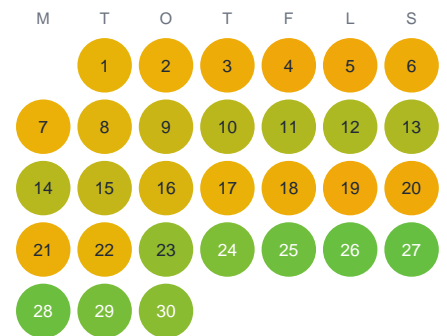

Huggtabell 2026 — Stor-Flotjärn

Stor-Flotjärn · Jämtland · huggtabell.se · modell v1 (2026-06)

Januari

Februari

Mars

April

Maj

Juni

Juli

Augusti

September

Oktober

November

December