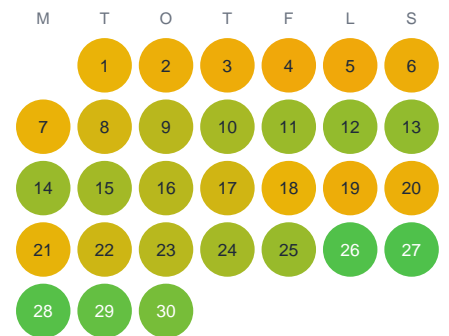

Huggtabell 2026 — Stor-Finnsjön

Stor-Finnsjön · Västernorrland · huggtabell.se · modell v1 (2026-06)

Januari

Februari

Mars

April

Maj

Juni

Juli

Augusti

September

Oktober

November

December