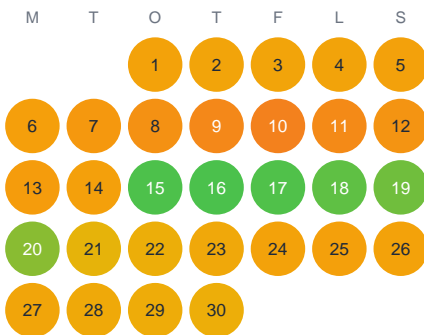

Huggtabell 2026 — Stor-Drocksjön

Stor-Drocksjön · Gävleborg · huggtabell.se · modell v1 (2026-06)

Januari

Februari

Mars

April

Maj

Juni

Juli

Augusti

September

Oktober

November

December