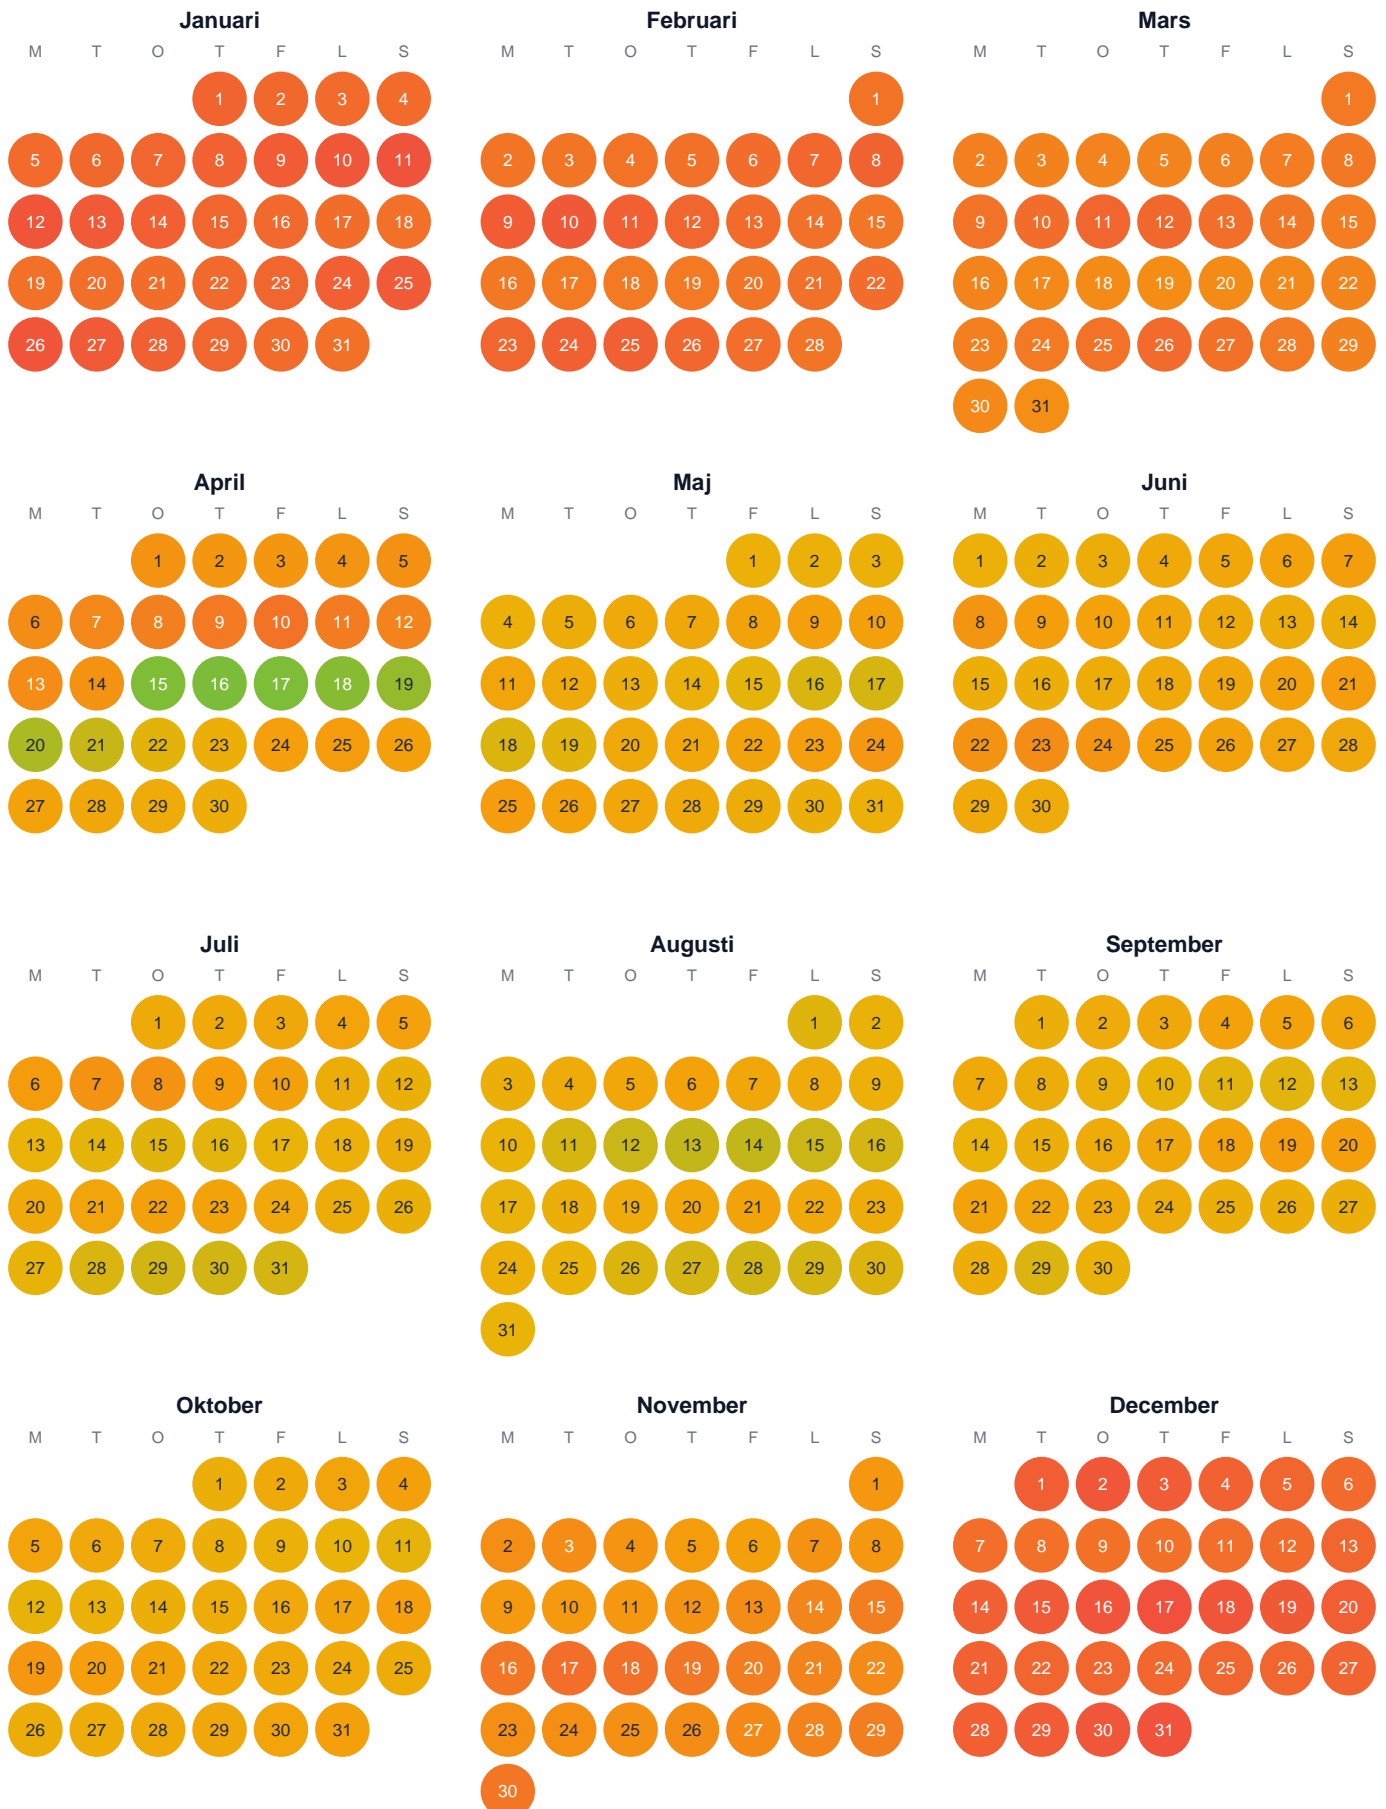

Huggtabell 2026 — Stor-Djuptjärnen

Stor-Djuptjärnen · Västernorrland · huggtabell.se · modell v1 (2026-06)

Trög Topp