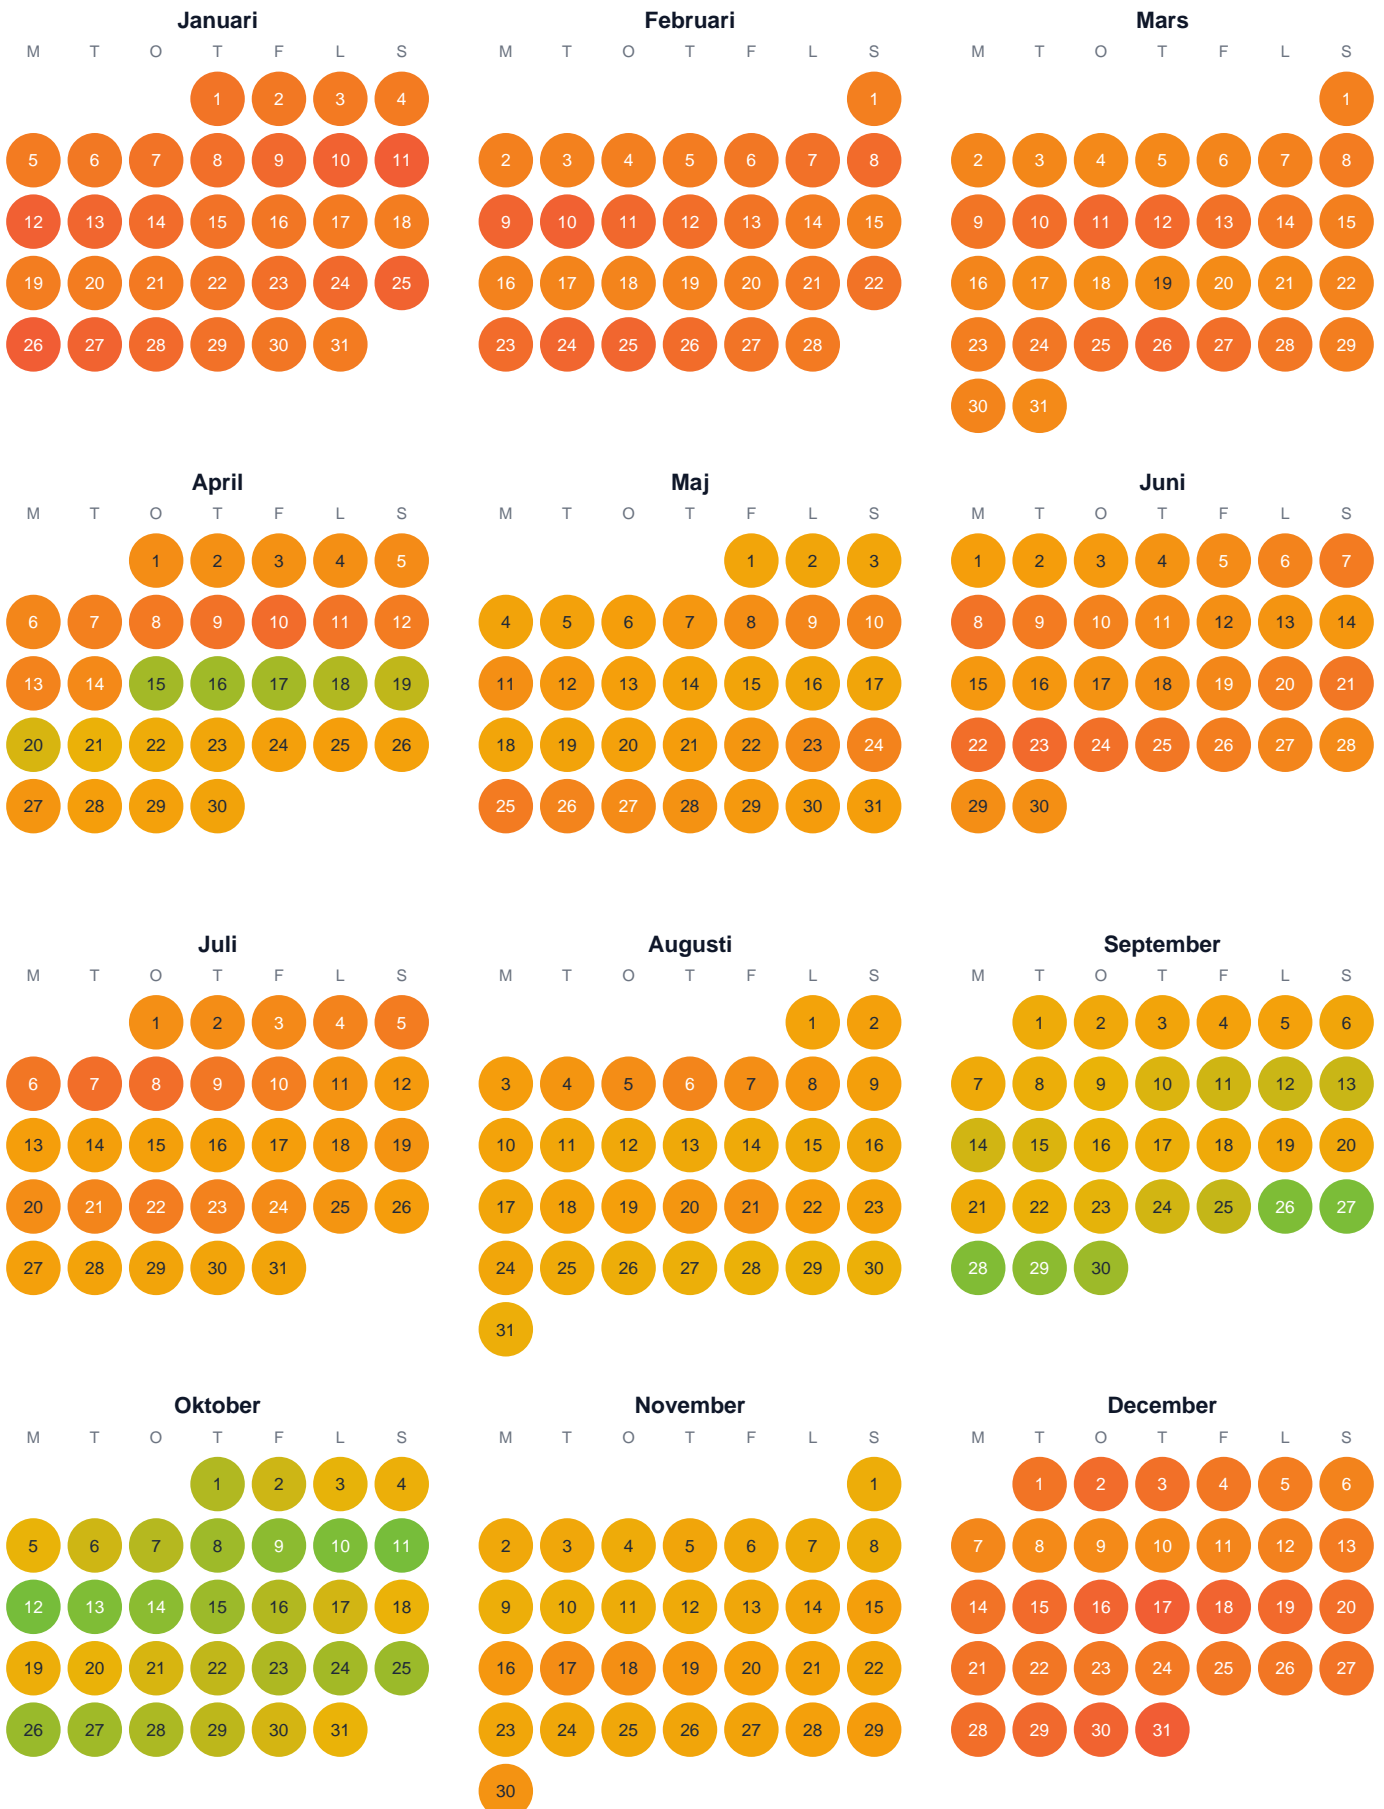

# Huggtabell 2026 — Stor-Bodvattnet

Stor-Bodvattnet · Västernorrland · huggtabell.se · modell v1 (2026-06)

Trög  Topp