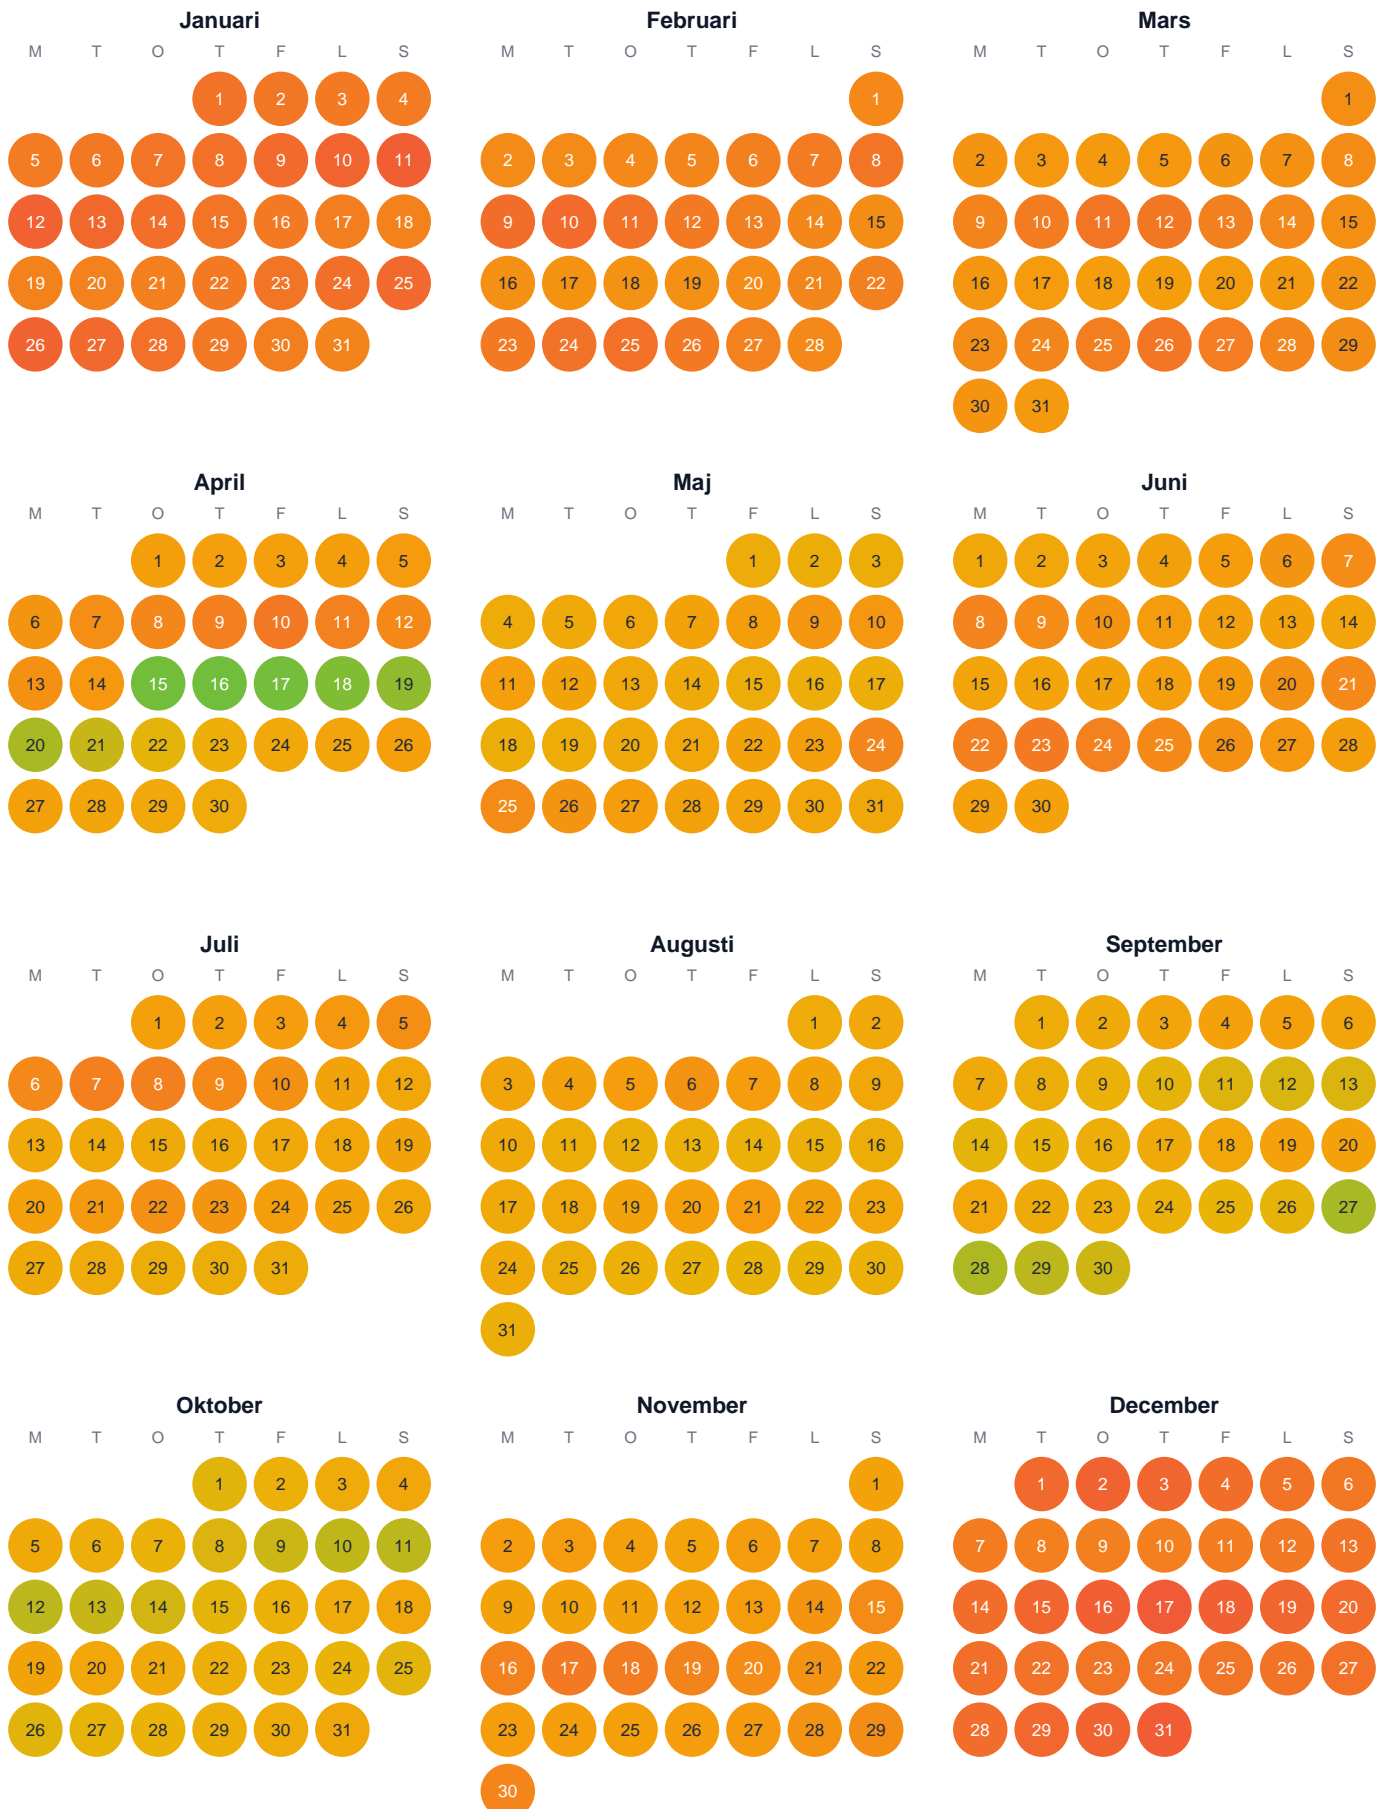

Huggtabell 2026 — Stor-Blekvattnet

Stor-Blekvattnet · Jämtland · huggtabell.se · modell v1 (2026-06)

Trög  Topp