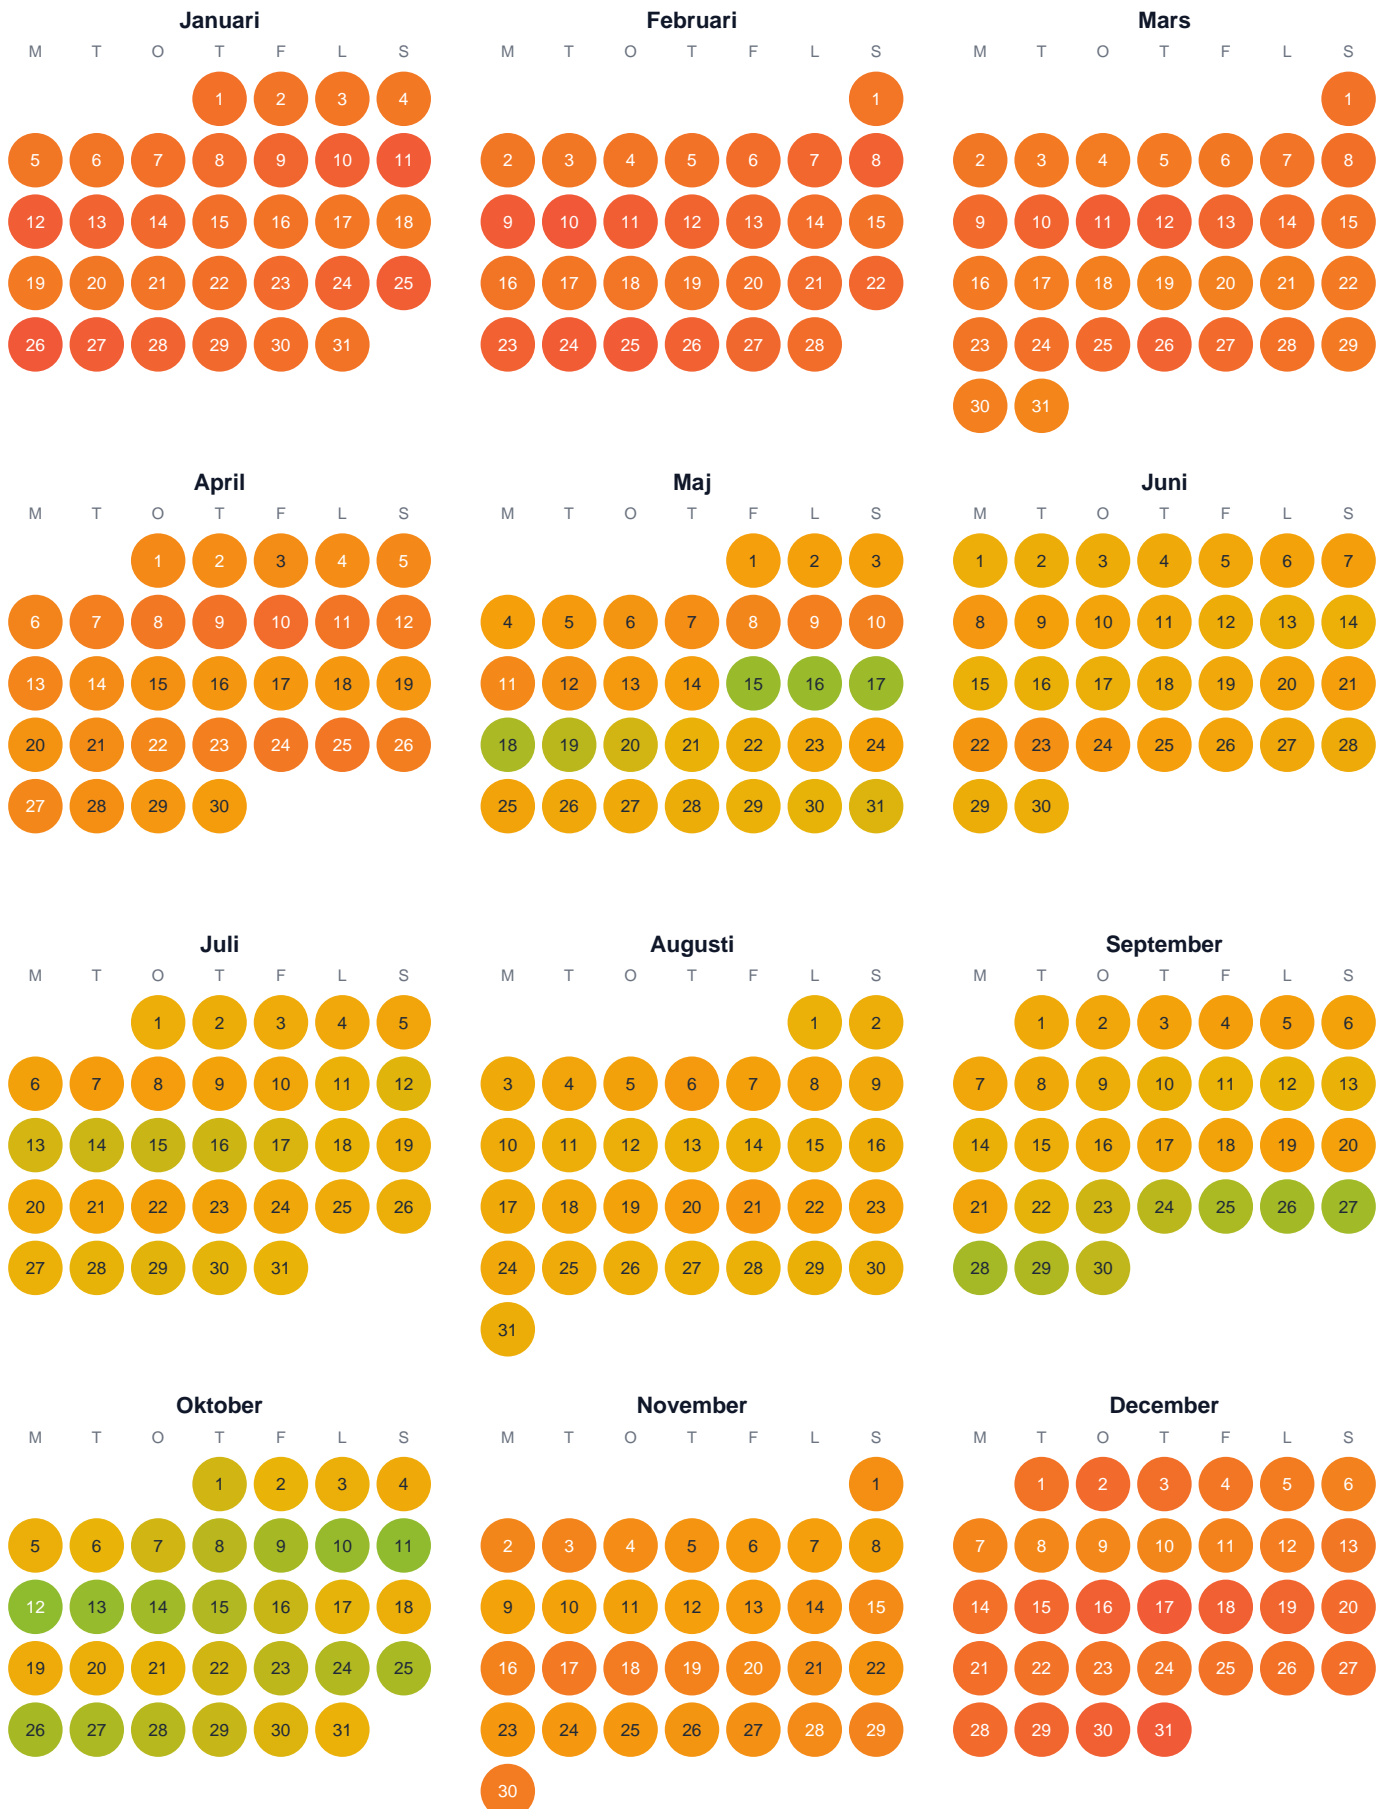

# Huggtabell 2026 — Stor-Bäckertjärnen

Stor-Bäckertjärnen · Västerbotten · huggtabell.se · modell v1 (2026-06)

Trög  Topp