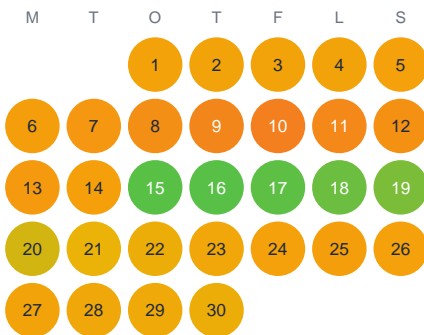

Huggtabell 2026 — Stor-Acksjön

Stor-Acksjön · Gävleborg · huggtabell.se · modell v1 (2026-06)

Januari

Februari

Mars

April

Maj

Juni

Juli

Augusti

September

Oktober

November

December