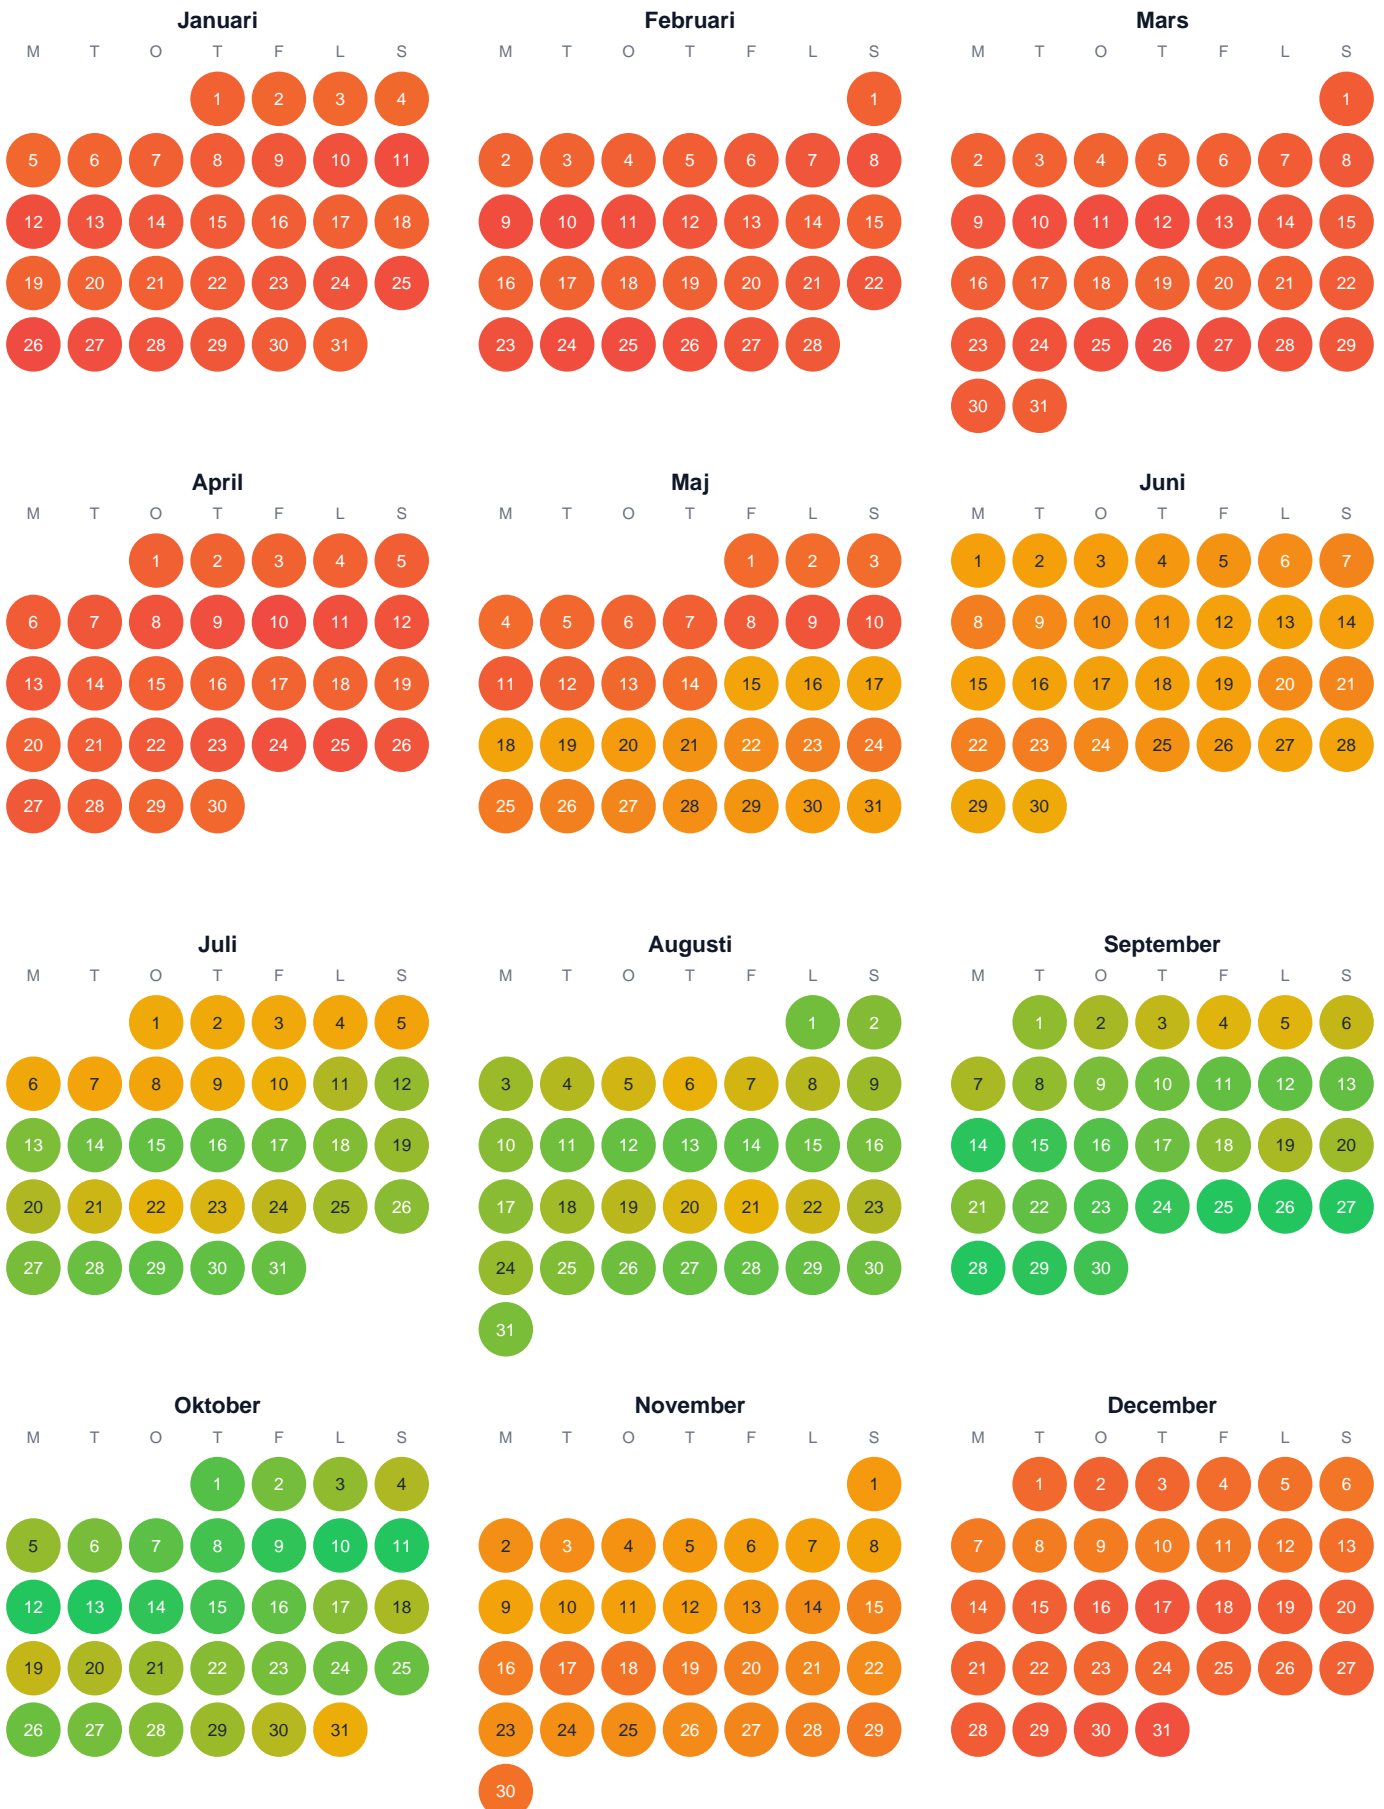

Huggtabell 2026 — Stor-Abborrträsket

Stor-Abborrträsket · Norrbotten · huggtabell.se · modell v1 (2026-06)

Trög Topp