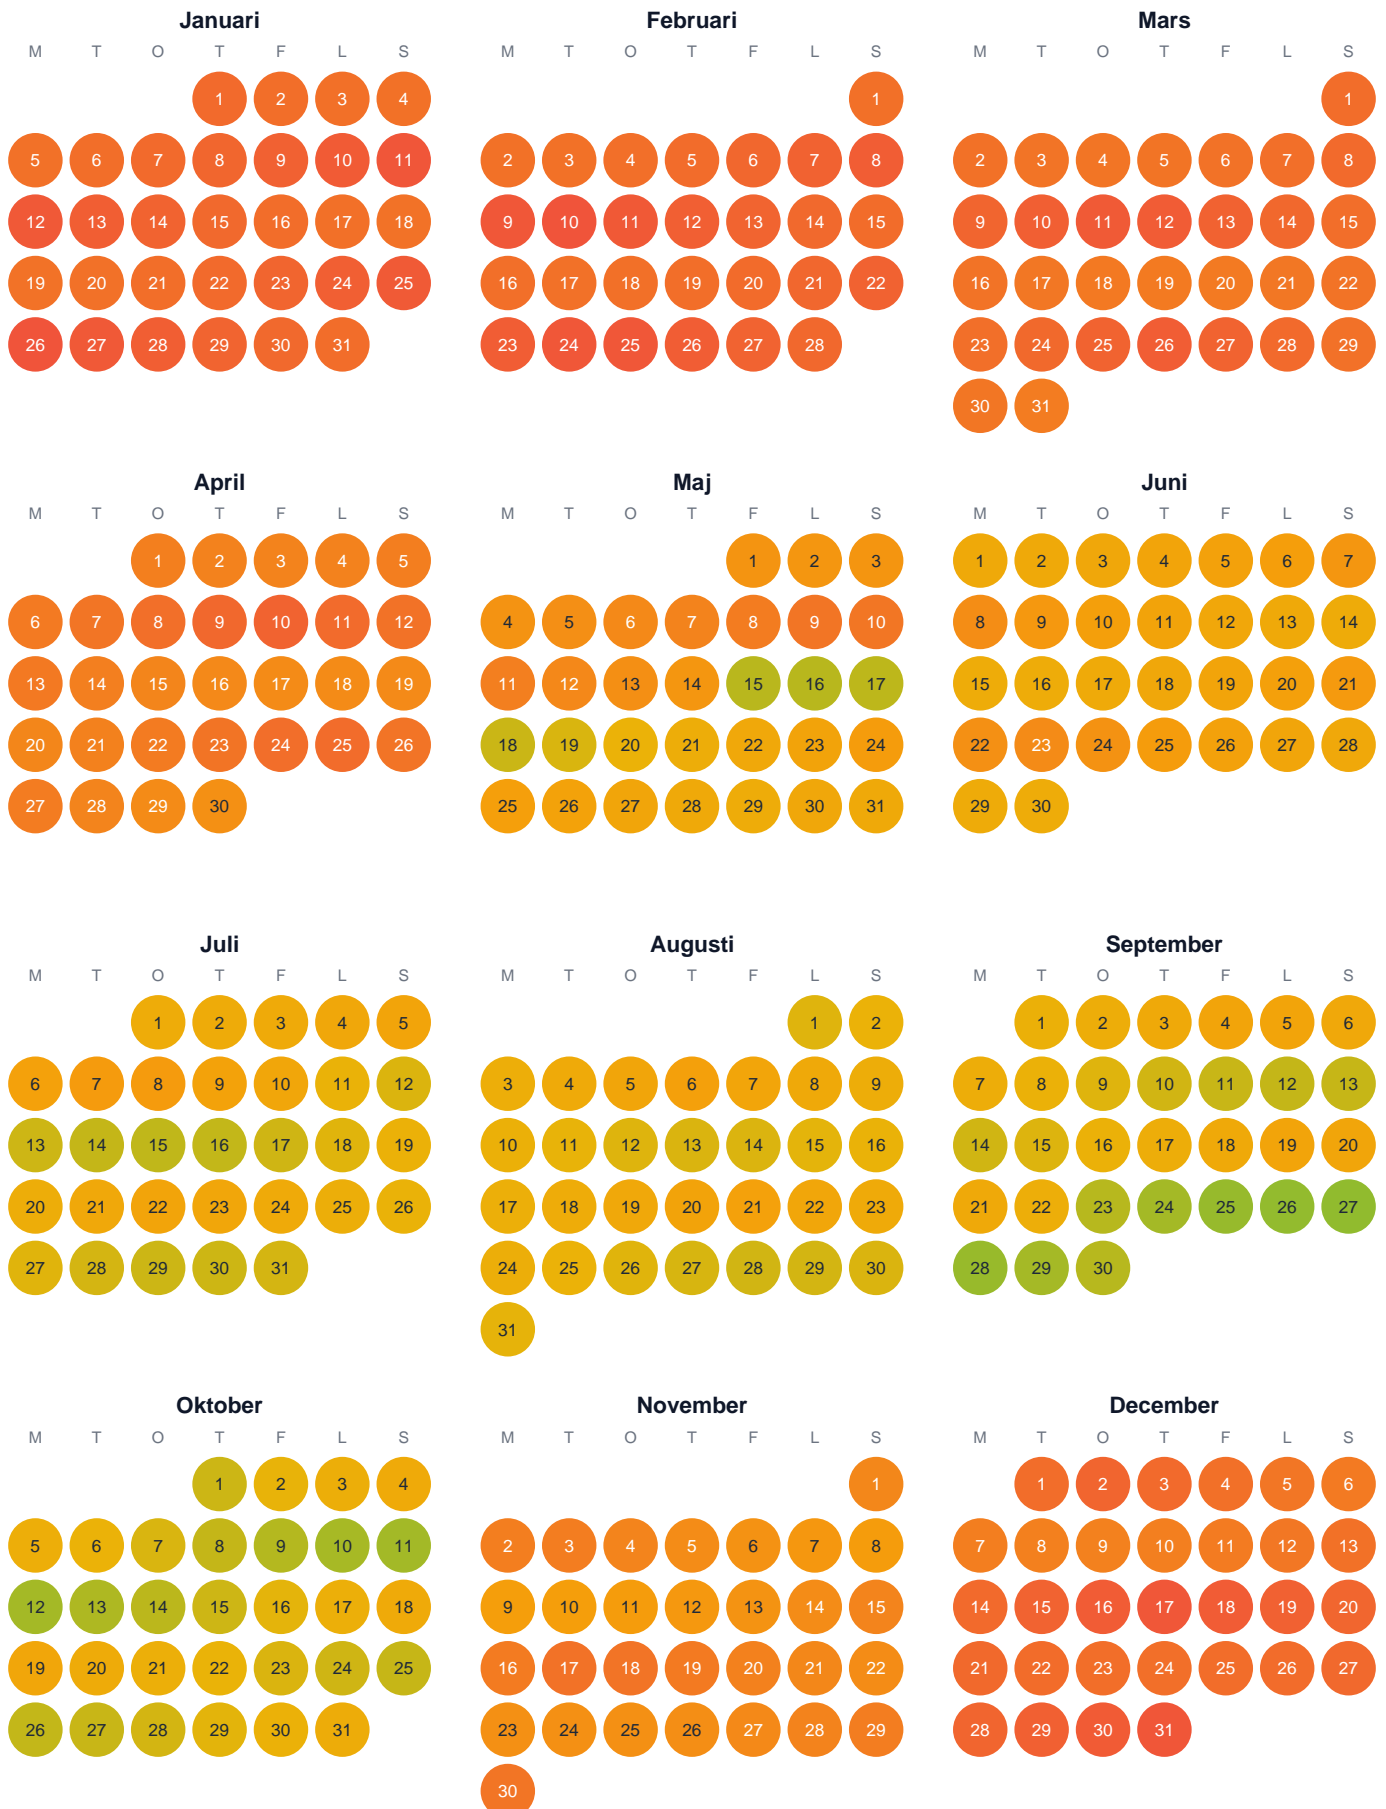

Huggtabell 2026 — Stor-Abborrtjärnen

Stor-Abborrtjärnen · Västerbotten · huggtabell.se · modell v1 (2026-06)

Trög Topp