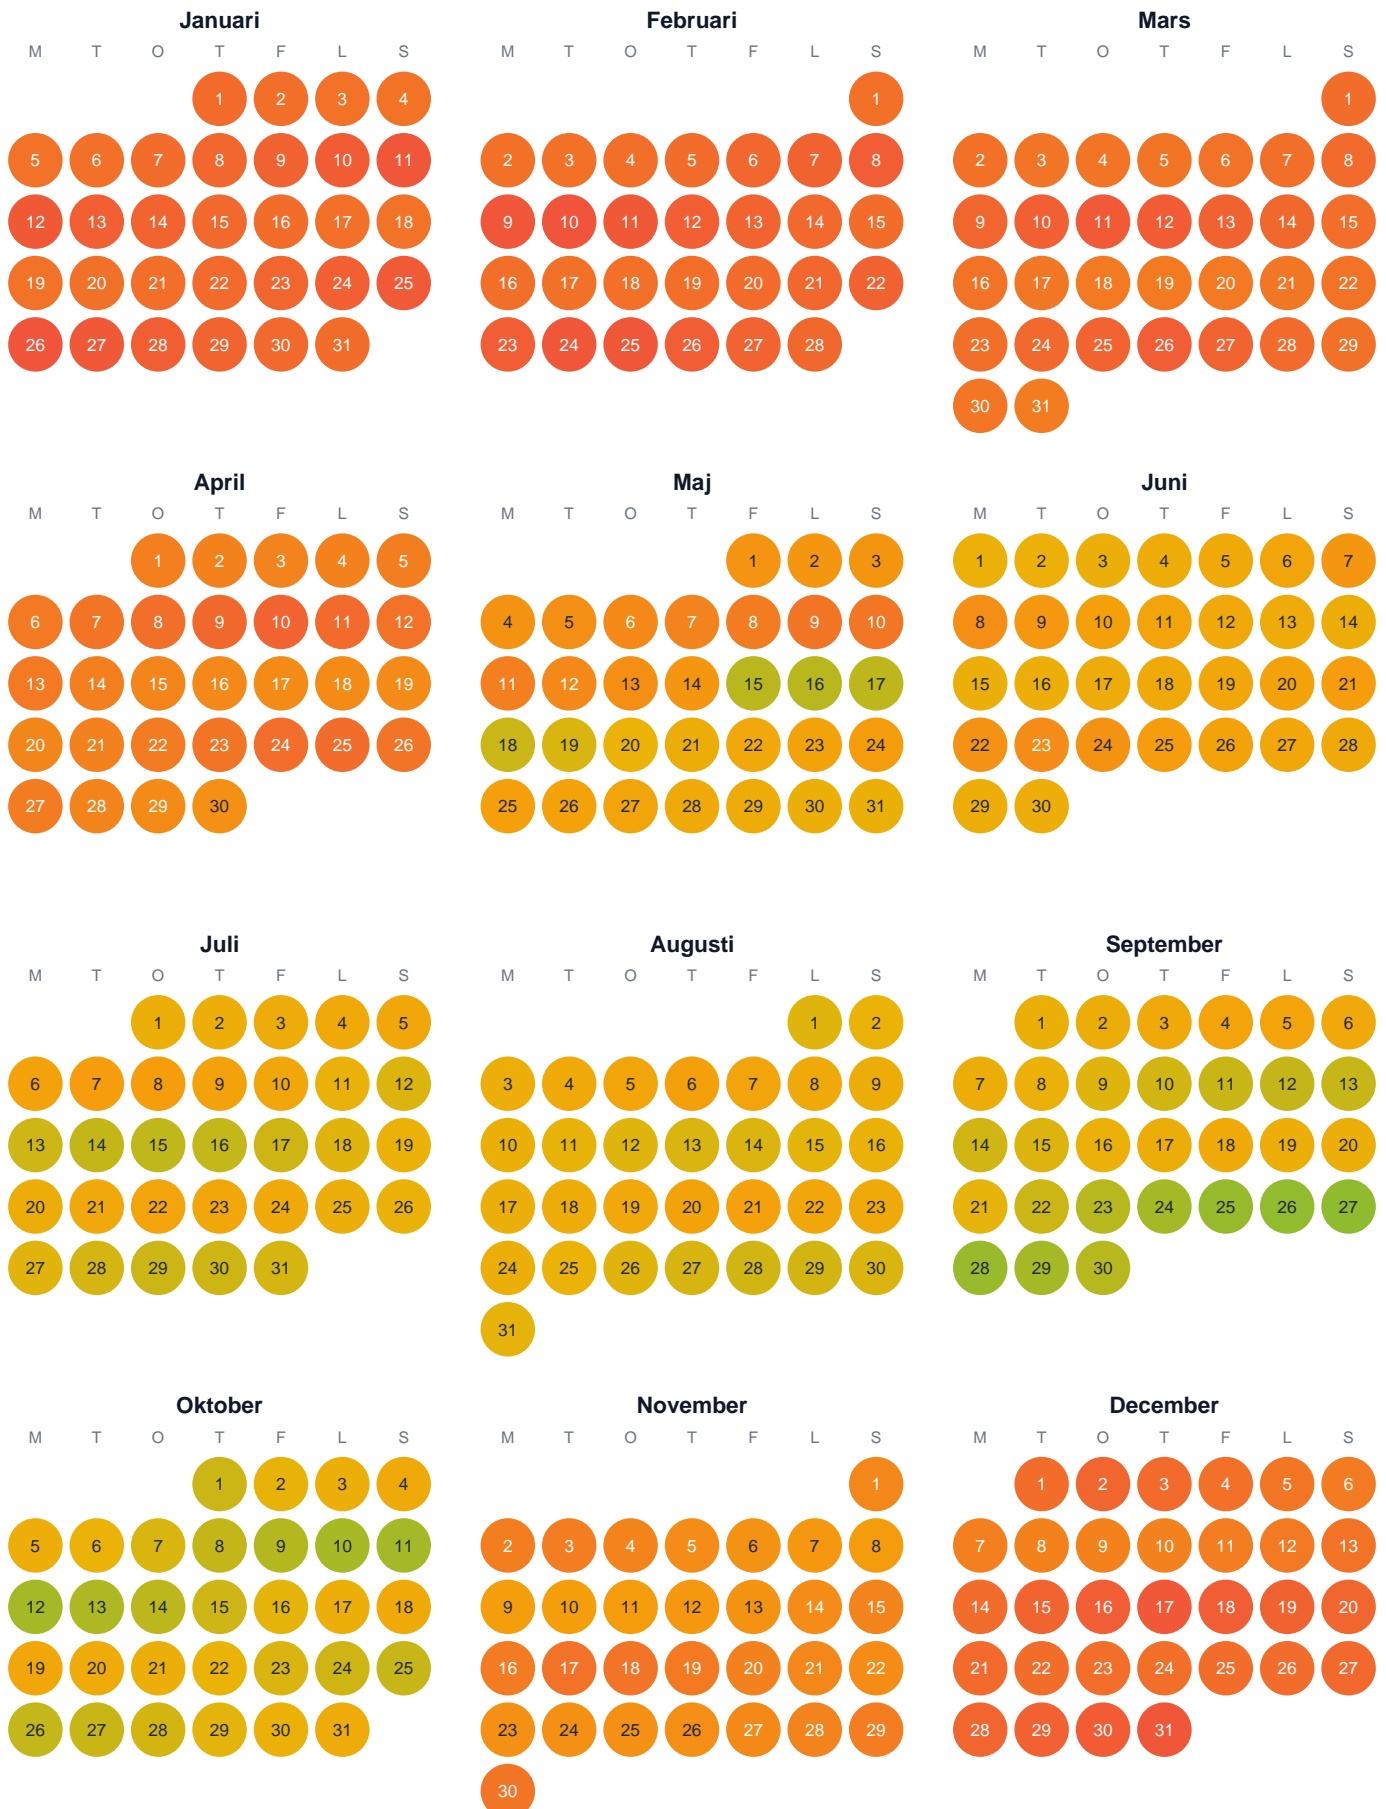

Huggtabell 2026 — Stor-Abborrtjärnen

Stor-Abborrtjärnen · Norrbotten · huggtabell.se · modell v1 (2026-06)

Trög Topp