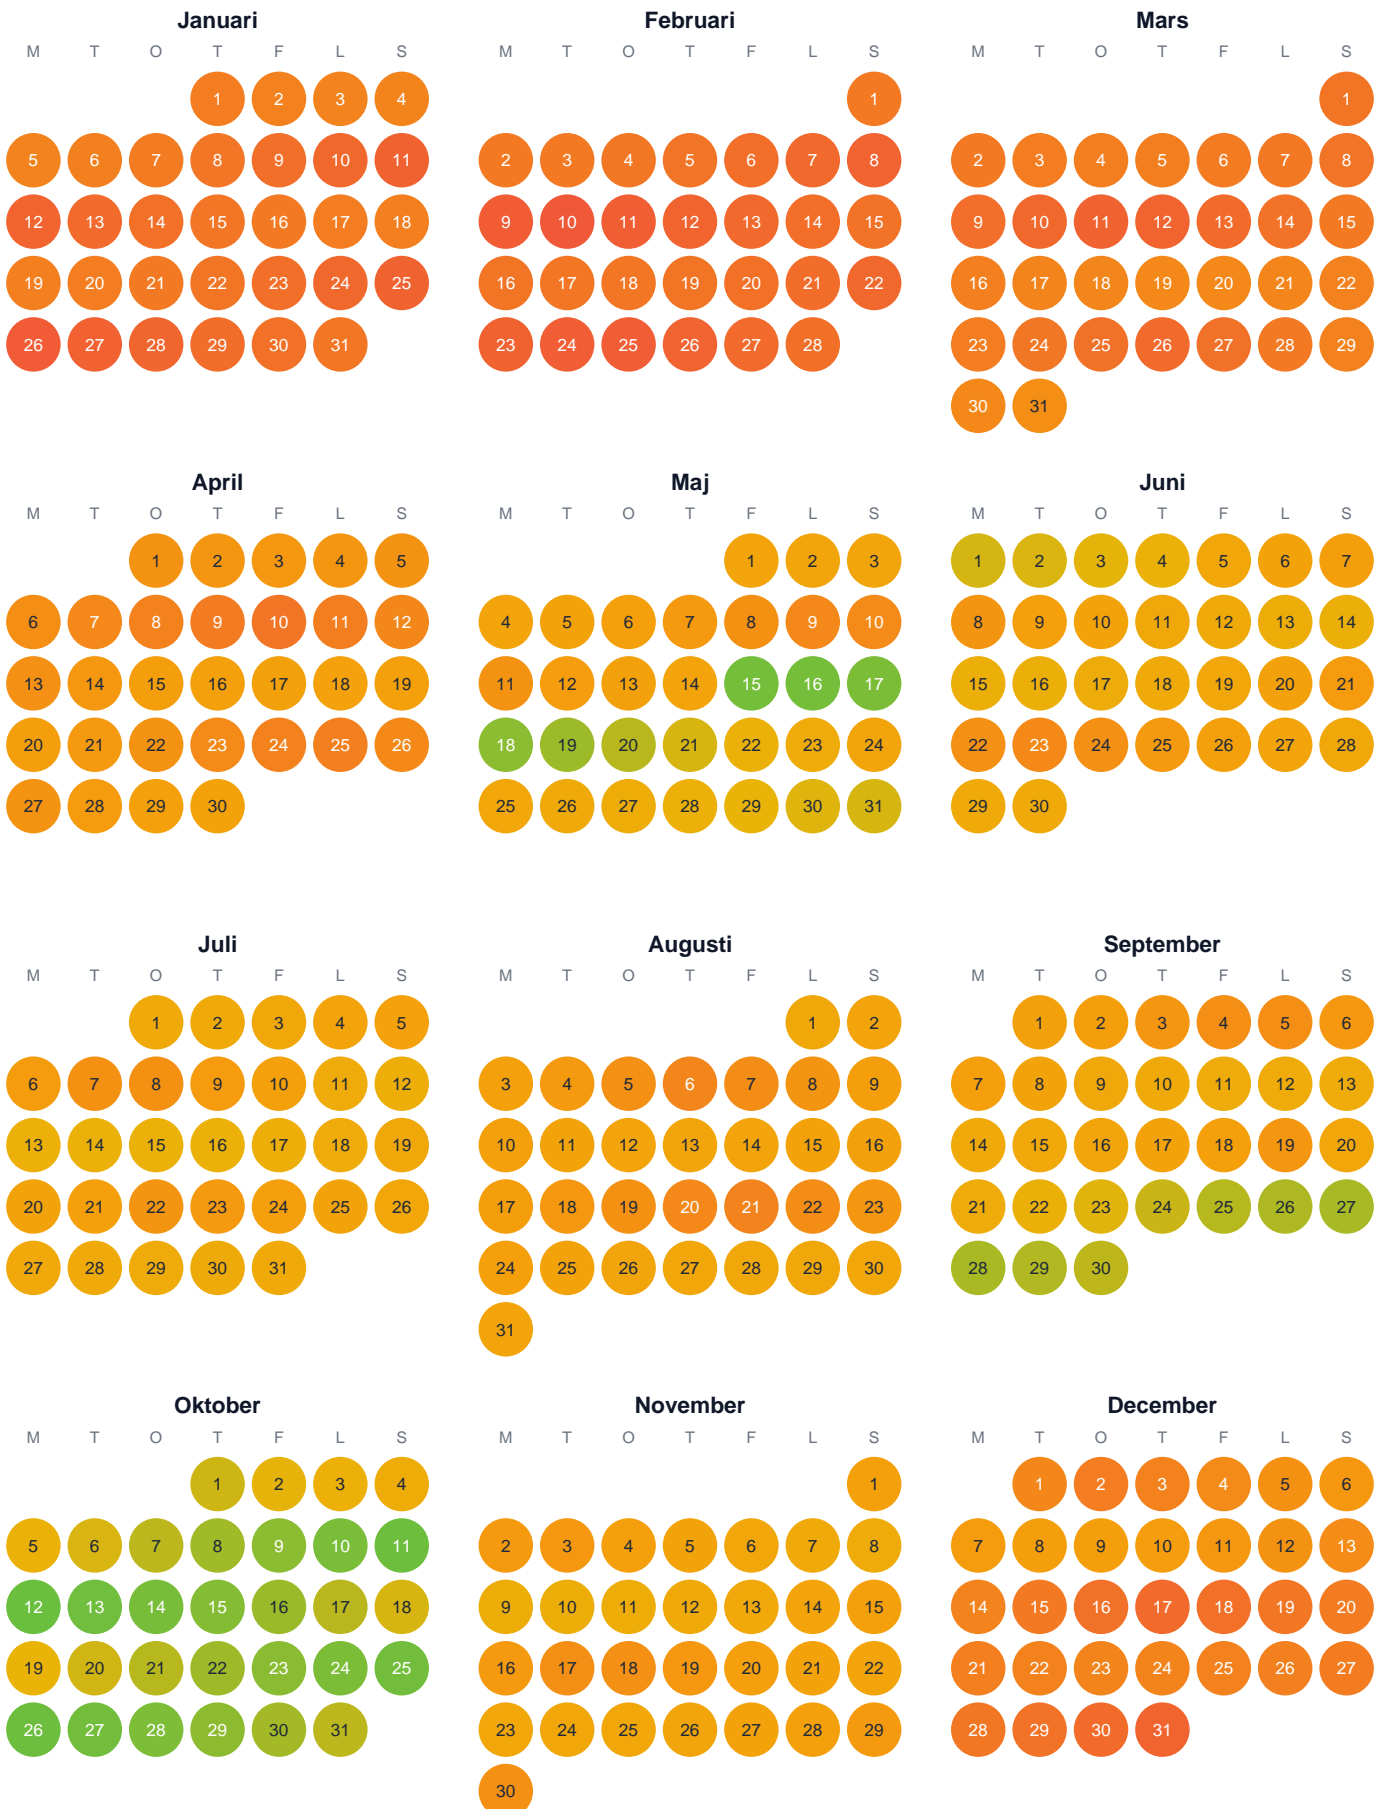

Huggtabell 2026 — Stor-Abborrtjärnen

Stor-Abborrtjärnen · Västerbotten · huggtabell.se · modell v1 (2026-06)

Trög Topp