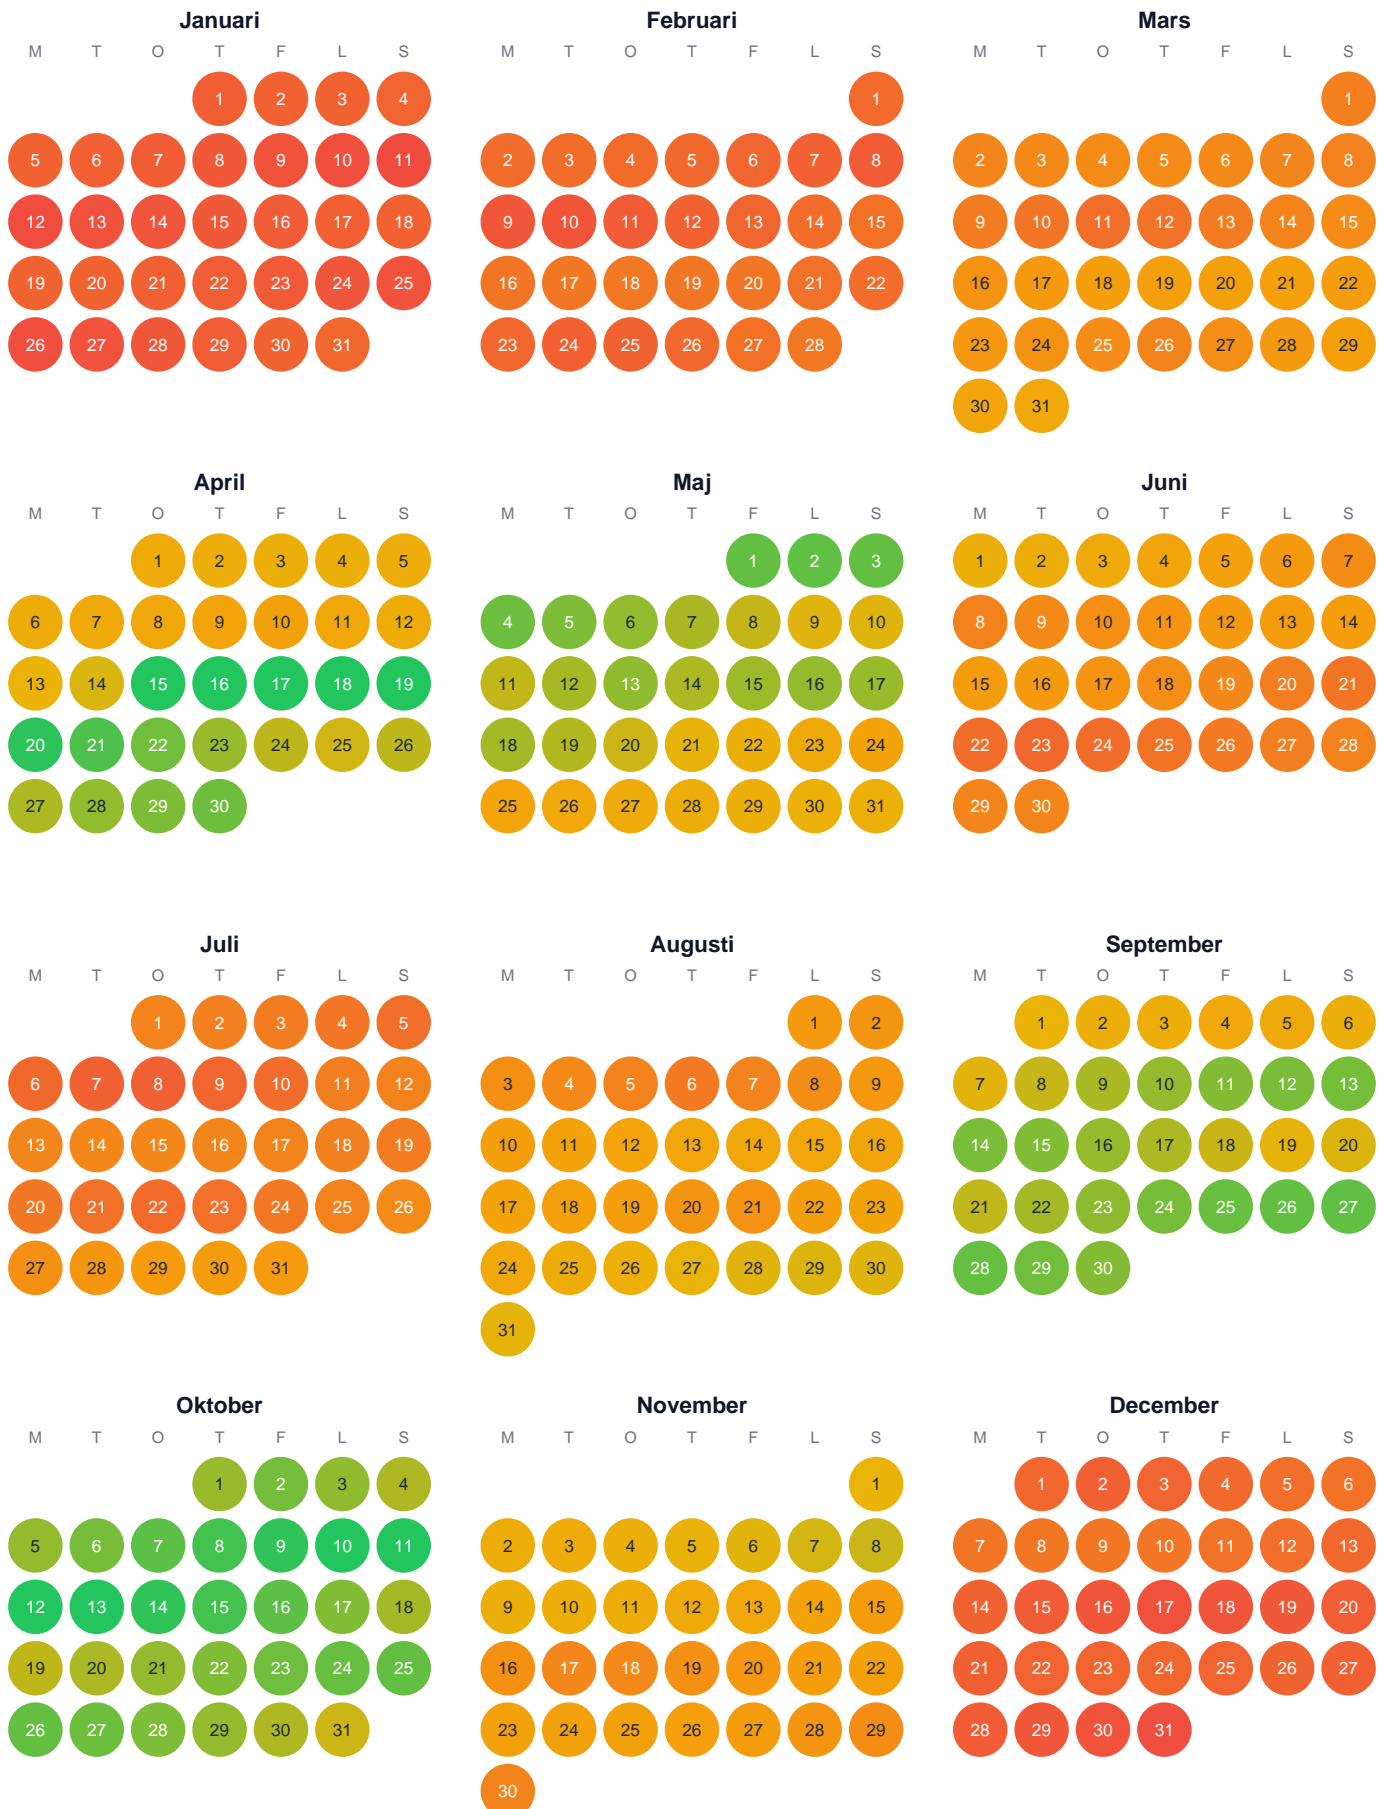

Huggtabell 2026 — Stor-Abborrtjärnen

Stor-Abborrtjärnen · Dalarna · huggtabell.se · modell v1 (2026-06)

Trög Topp