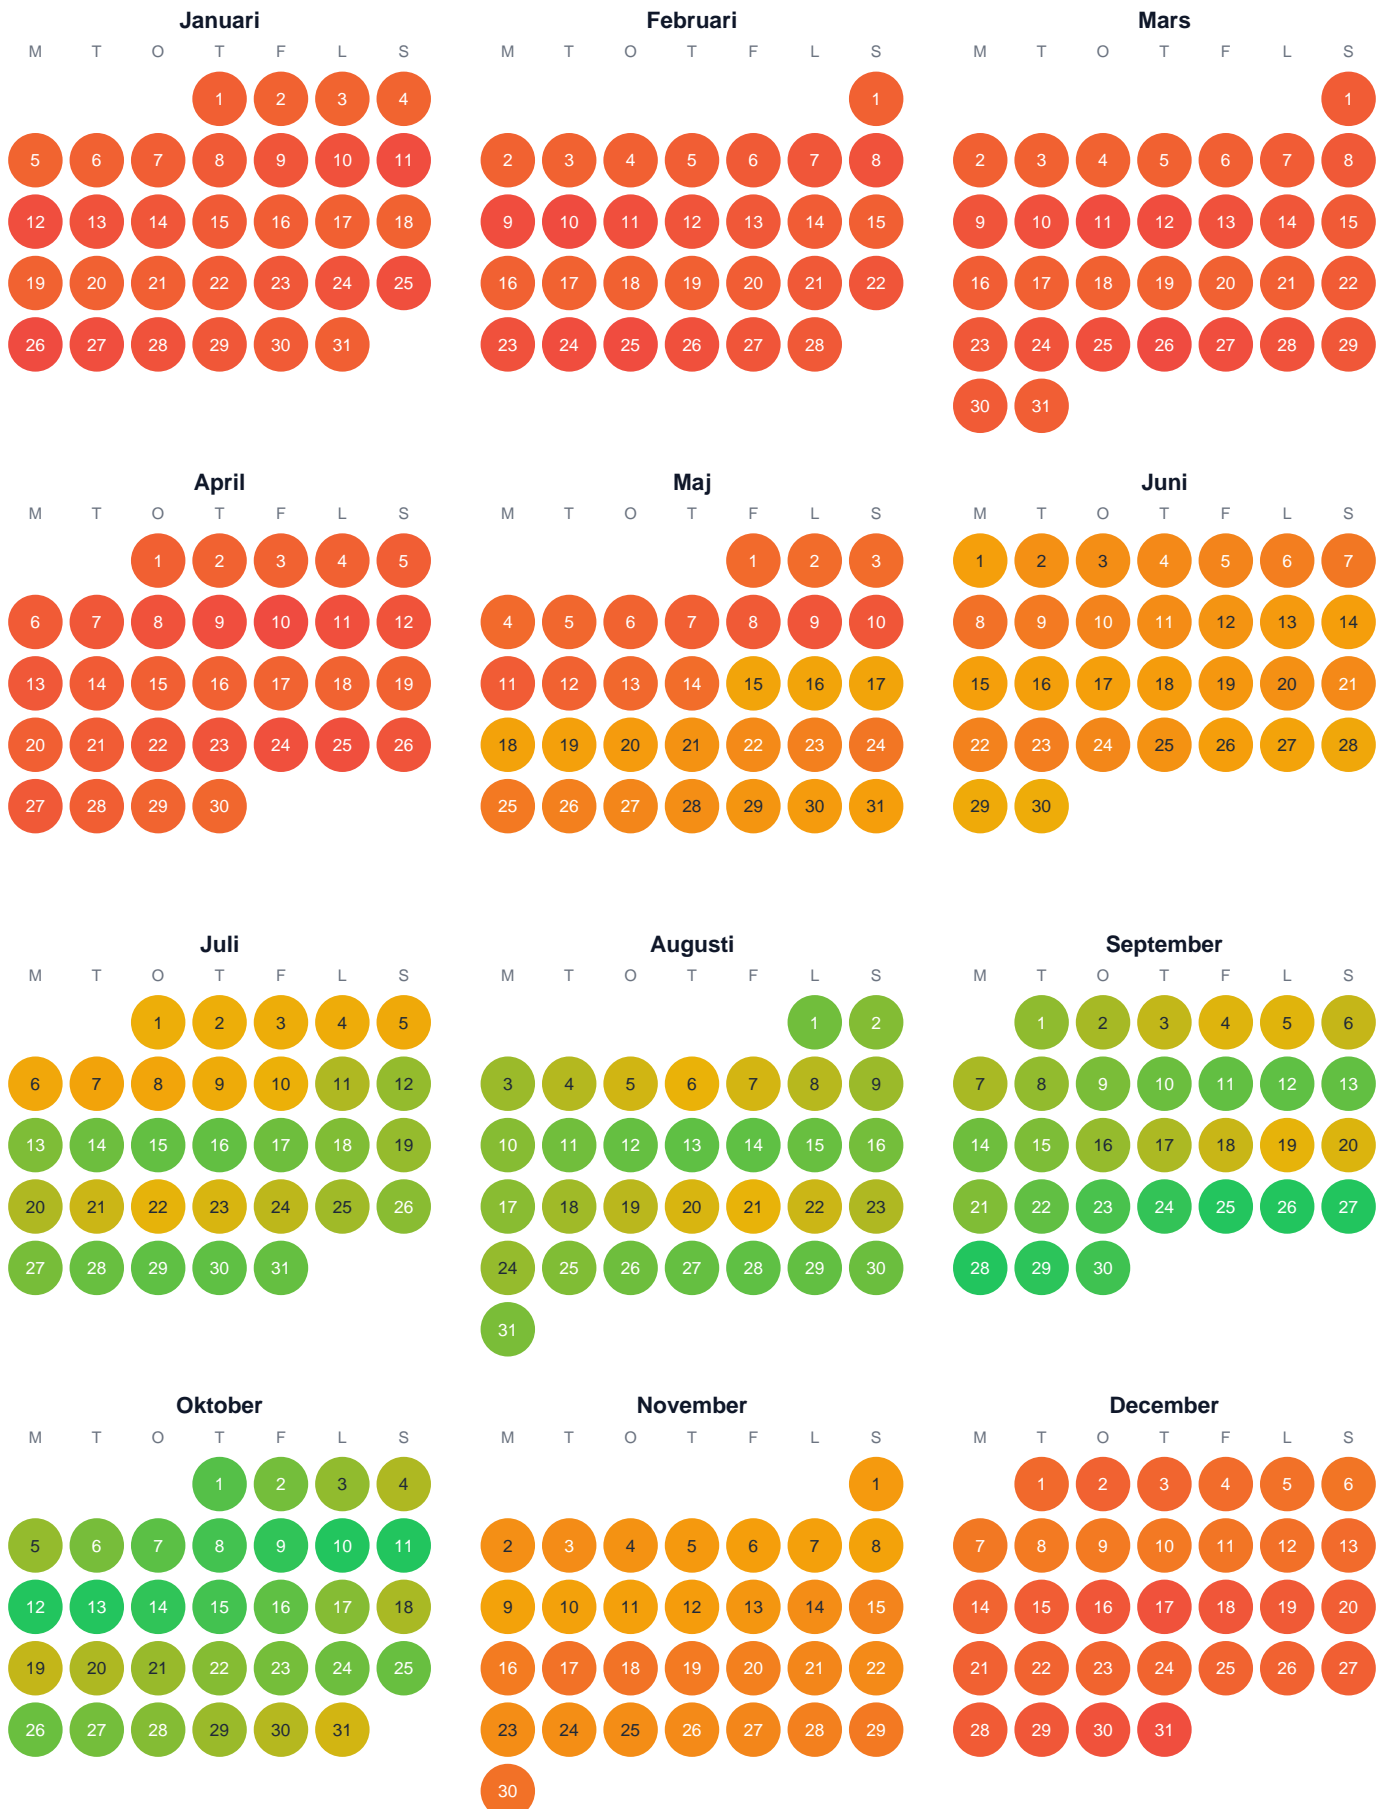

Huggtabell 2026 — Stor-Abborrtjärnen

Stor-Abborrtjärnen · Västerbotten · huggtabell.se · modell v1 (2026-06)

Trög Topp