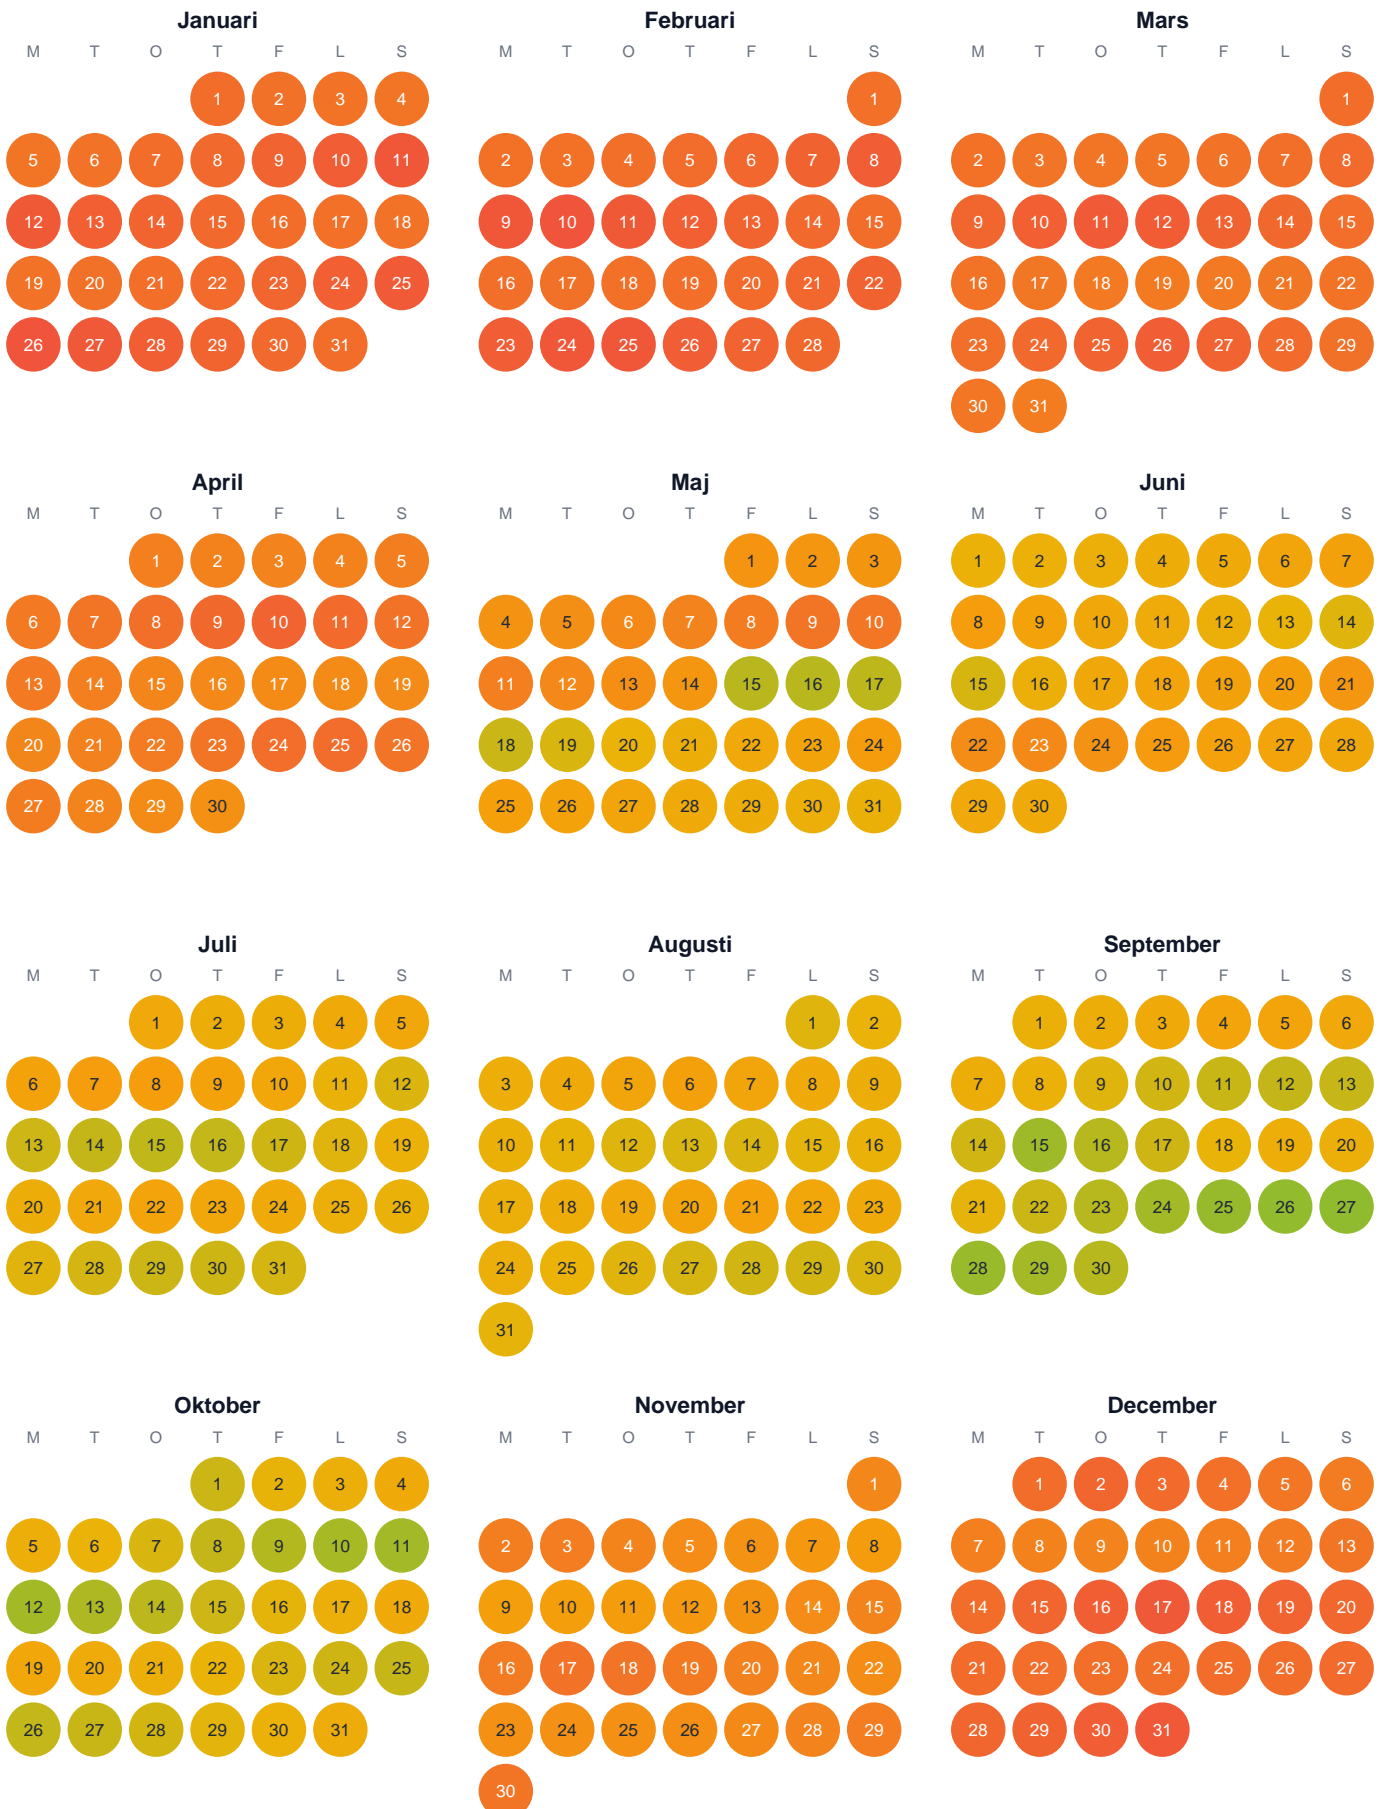

Huggtabell 2026 — Stor-Abborrtjärnen

Stor-Abborrtjärnen · Norrbotten · huggtabell.se · modell v1 (2026-06)

Trög Topp