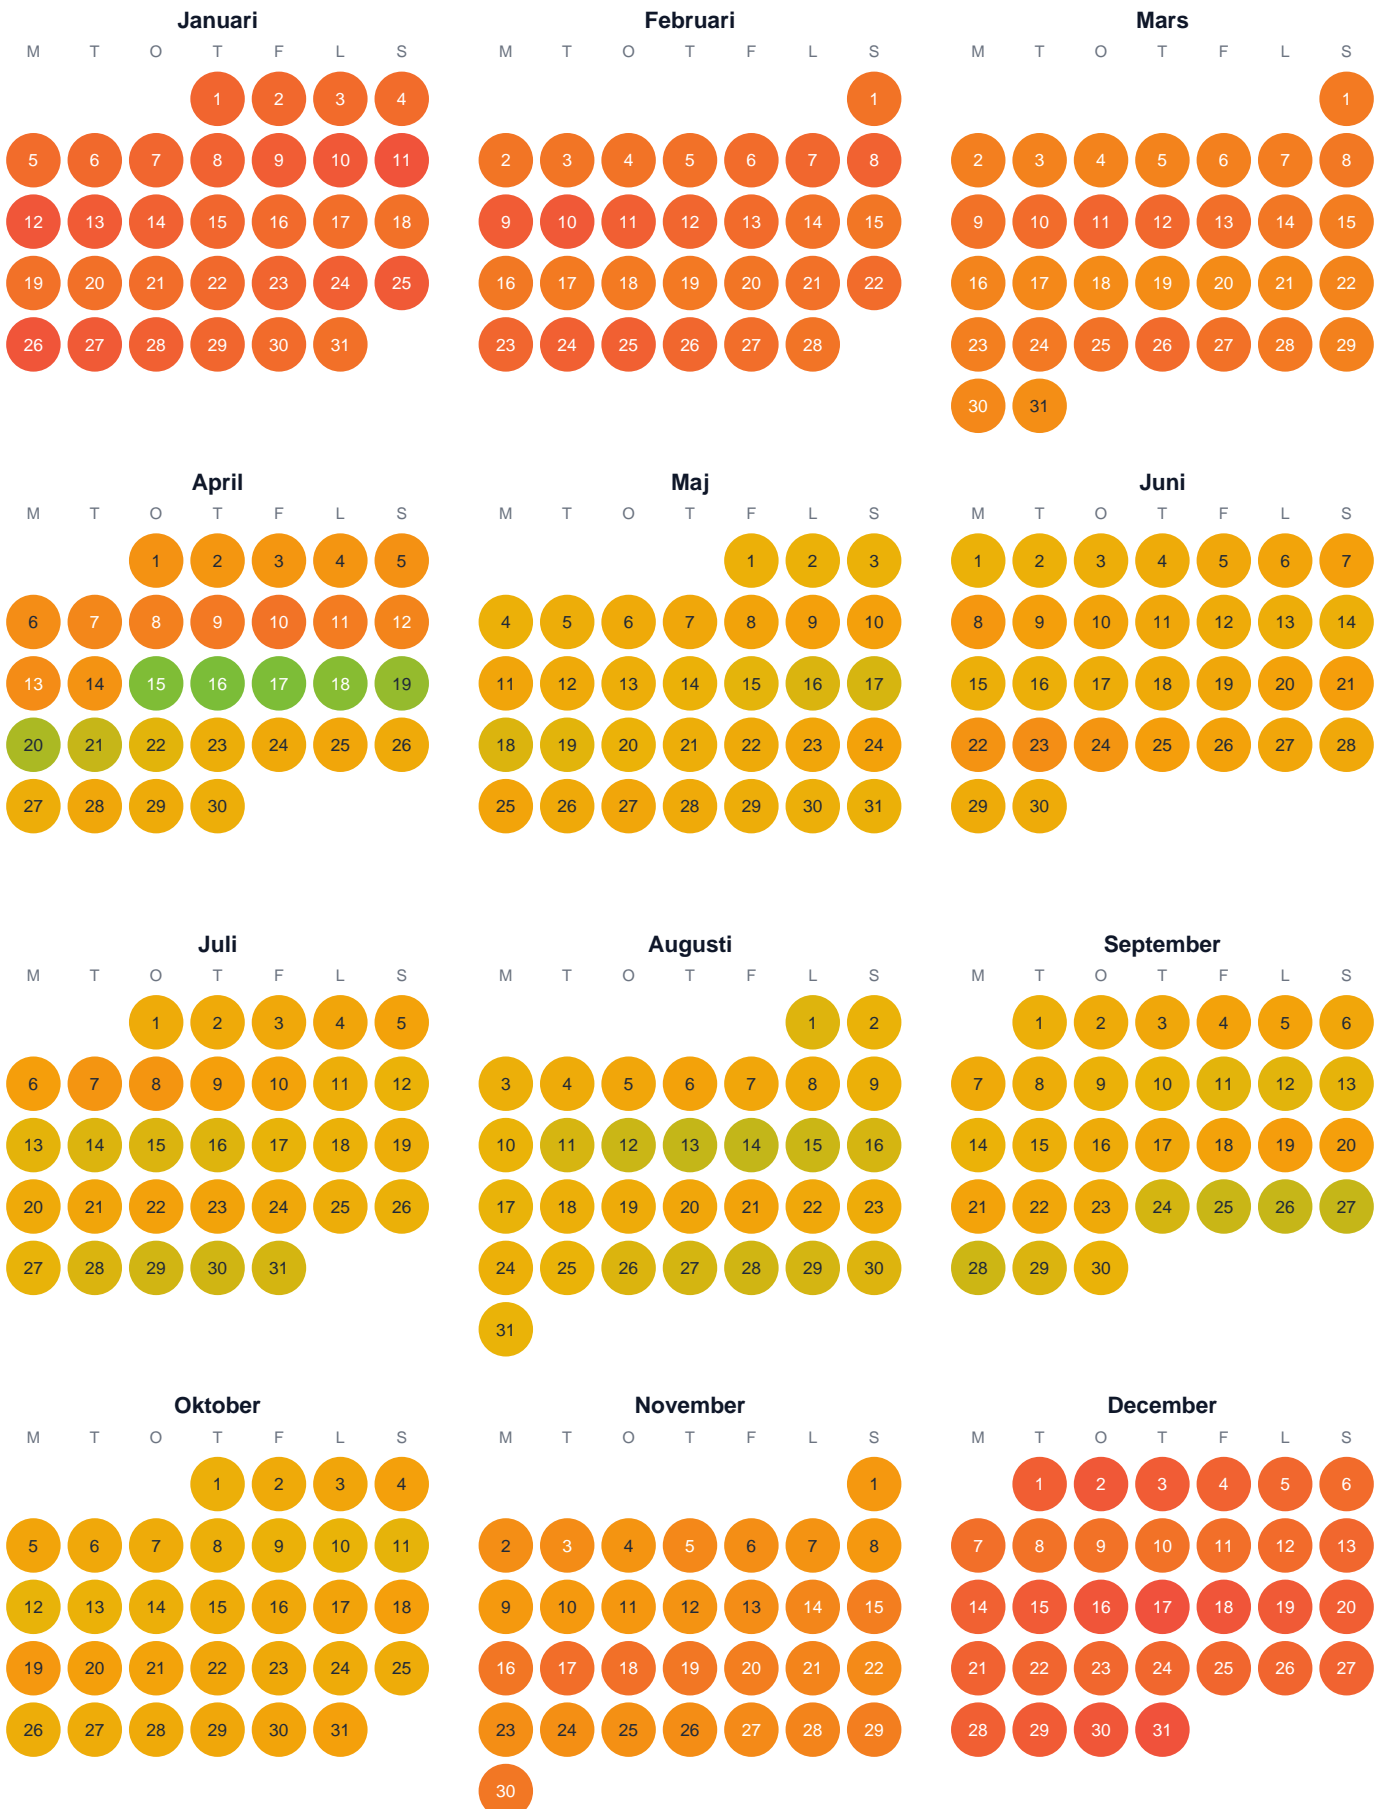

Huggtabell 2026 — Stor-Abborrtjärnen

Stor-Abborrtjärnen · Jämtland · huggtabell.se · modell v1 (2026-06)

Trög Topp