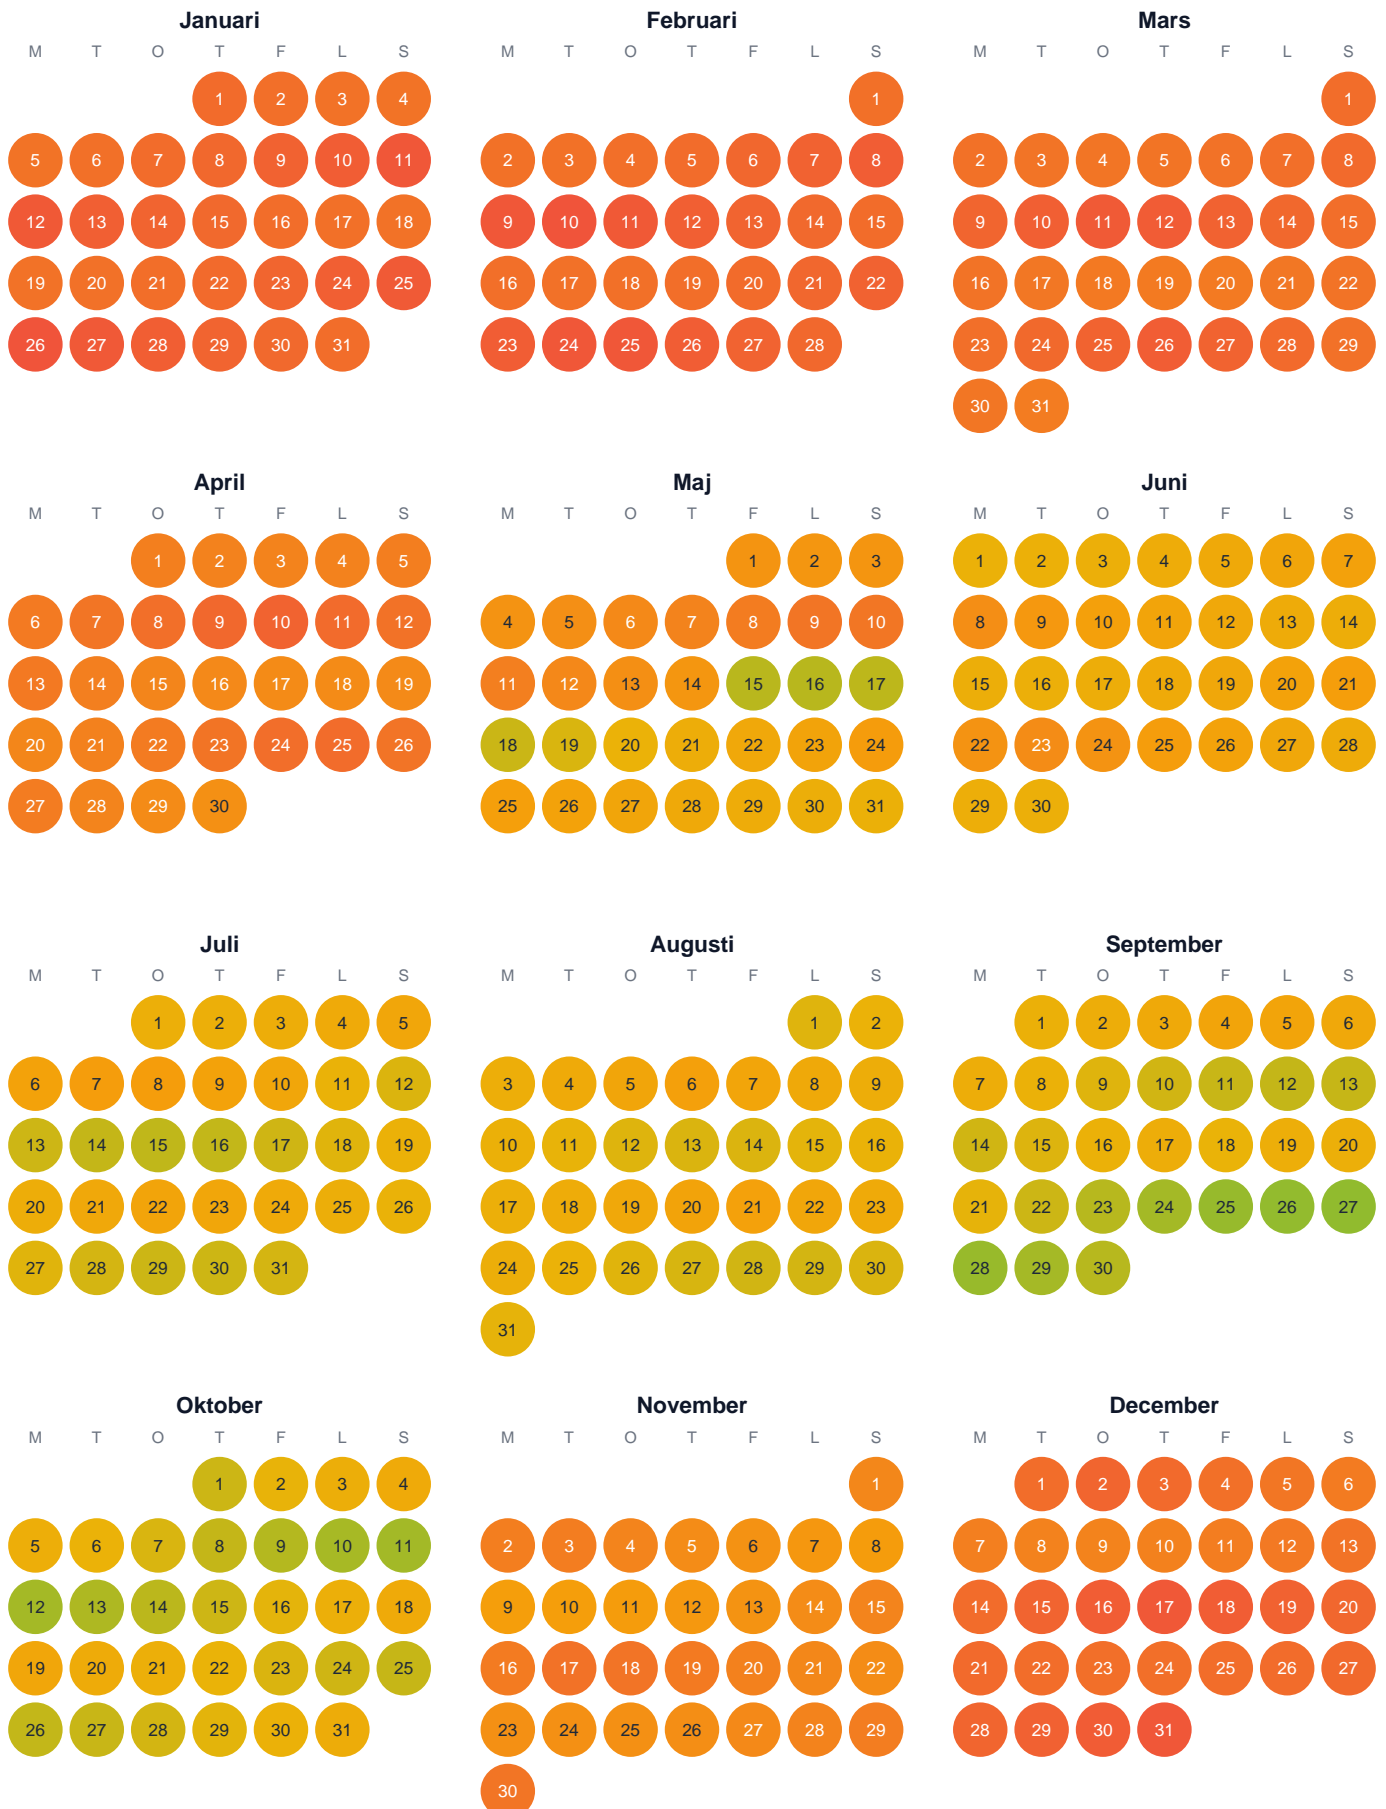

# Huggtabell 2026 — Stor-Abborrtjärnen

Stor-Abborrtjärnen · Norrbotten · huggtabell.se · modell v1 (2026-06)

Trög  Topp